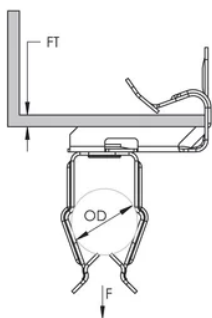

DIAGRAMS

AVERTISSEMENT

Les produits nVent doivent être installés et utilisés conformément aux consignes figurant dans les fiches d'instructions et les documents de formation des produits nVent. Les fiches d'instructions sont disponibles à l'adresse suivante: www.nvent.com et auprès de votre représentant du service client nVent. Une mauvaise installation, une utilisation incorrecte, une application erronée ou toute autre forme de non-respect scrupuleux des instructions et avertissements de nVent peuvent entraîner un dysfonctionnement du produit, des dommages matériels, des lésions corporelles graves et le décès et/ou annuler votre garantie.

Amérique du Nord

+1.800.753.9221

Option 1 – Customer Care

Option 2 – Technical Support

Europe

Netherlands:

+31 800-0200135

France:

+33 800 901 793

Europe

Germany:

800 1890272

Other Countries:

+31 13 5835404