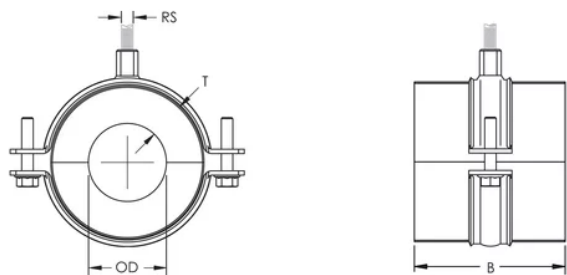

Temperature: -40 à 90-°C

Outer Diameter: 60-mm

Pipe Size: 2-po

NB/DN: 50

Rod Size: M8;M10

B: 50-mm

## DIAGRAMS