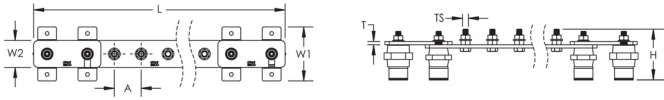

Unit Weight: 7,84-kg

ADDITIONAL PRODUCT DETAILS

Tinned finish is 8 microns according to ASTM B545 Service Class "C" for corrosive environments.

DIAGRAMS

AVERTISSEMENT

Les produits nVent doivent être installés et utilisés conformément aux consignes figurant dans les fiches d'instructions et les documents de formation des produits nVent. Les fiches d'instructions sont disponibles à l'adresse suivante: www.nvent.com et auprès de votre représentant du service client nVent. Une mauvaise installation, une utilisation incorrecte, une application erronée ou toute autre forme de non-respect scrupuleux des instructions et avertissements de nVent peuvent entraîner un dysfonctionnement du produit, des dommages matériels, des lésions corporelles graves et le décès et/ou annuler votre garantie.

Amérique du Nord

+1.800.753.9221

Option 1 – Customer Care

Option 2 – Technical Support

Europe

Netherlands:

+31 800-0200135

France:

+33 800 901 793

Europe

Germany:

800 1890272

Other Countries:

+31 13 5835404