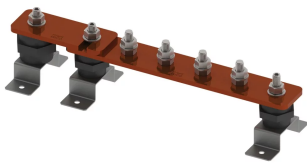

## BARRE DE TERRE, NU, 30 CONNECTIONS, 1 NUMBER OF DISCONNECTS, 1-775 MM

### FEATURES

Permet un emplacement pratique pour la mise à la terre et l'équipotentialité en un seul point

Les barres omnibus avec liens de déconnexion permettent de tester facilement le système de prise de terre.

High conductivity, hard drawn, electrolytic tough pitch copper per EN 13601

Includes halogen-free polyamide insulators, stainless steel (EN 1.4401) hardware and mounting brackets

Il est possible de concevoir des barres personnalisées et de les fabriquer conformément aux spécifications du client

### CARACTÉRISTIQUES DU PRODUIT

Complies With: IEC® EN 62561-1:2017 classe H

Material: Cuivre

Finish: Nu

Number of Connections: 30

Number of Disconnects: 1

Thread Size: M10

Height: 94-mm