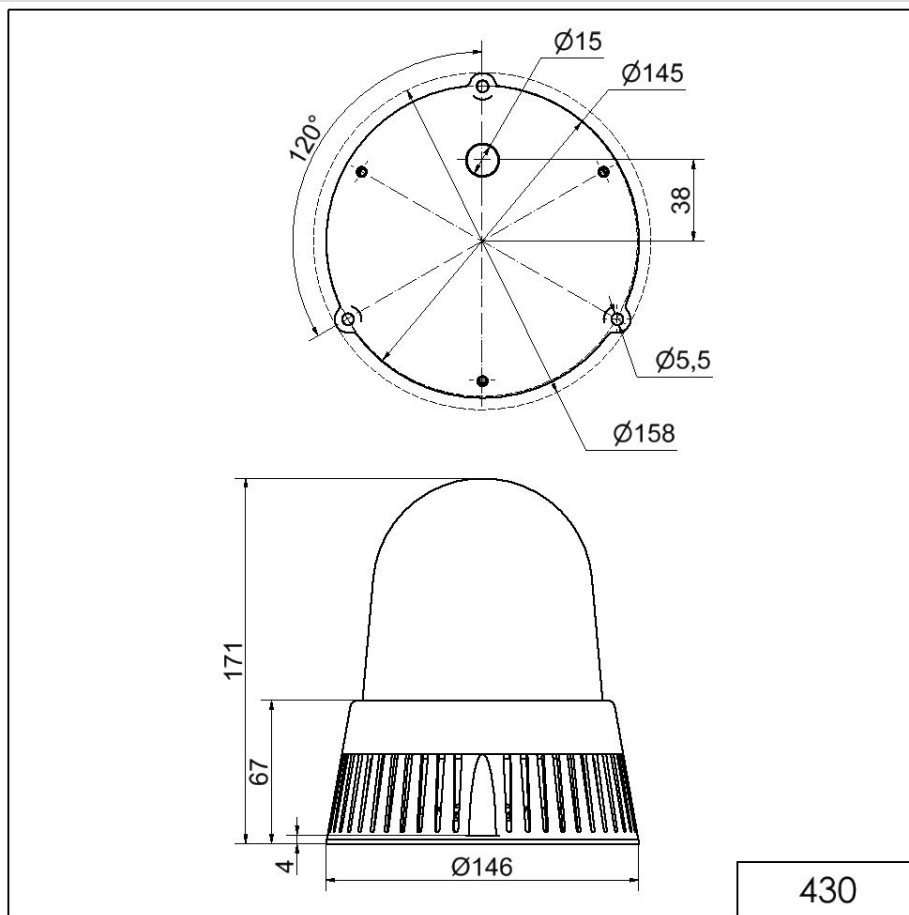

Sirène DEL BM 32 sons 24VAC/DC YE

DESSIN

430

Pour plus d'informations sur l'installation et le montage, reportez-vous au guide d'utilisation approprié sur www.werma.com. Cette copie imprimée est pour information seulement et est sujette à modification.