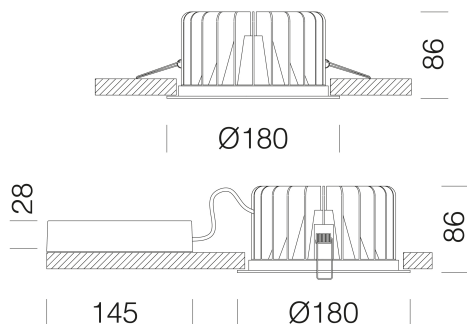

Jet 180 - IP44 - MATT

Code: 22065912-3941

TÉLÉCHARGEMENT

MONTAGES

[InstructionsMontage JET IP44 MATT rev5.pdf](#)

DESSINS

[BIM Jet 180 - IP44 - MATT - 20200716.zip](#)

[DessinTechnique JET 180 MATT.dxf](#)

MATÉRIAUX ET COULEURS

Corps	aluminium moulé sous pression avec ressorts pour encastrement.
Optique	aluminium satiné haute performance et anti-éblouissement.
Diffuseur	matière plastique opale anti-éblouissement.
Dissipateur	intégré.
Peinture	poudre à base de résine époxy-polyester résistante aux rayons UV.
Couleur	Blanc
Matériel	étriers en acier galvanisé avec logement pour ressorts de fixation au faux-plafond.

NORMES ET CONFORMITÉ

Classe de sécurité photobiologique	RG0
Marquages et essais	CE
Normes de référence	NF EN 60598-1. Degré de protection selon la norme NF EN 60529.

GARANTIE

Garantie après-vente	2 yr