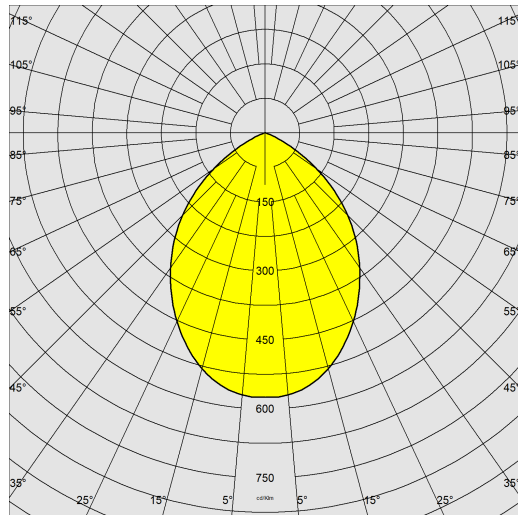

Jet 180 - IP44 - MATT

Code: 22065912-3941

DONNÉES PHOTOMÉTRIQUES

Source lumineuse	LED COB
CRI	>80
Flux lumineux (sortant) (lm)	3380 lm
Puissance absorbée (totale) (W)	32 W
CCT	3000 K
Efficacité lumineuse (lm/W)	106 lm/W
Low Flicker	luminaire avec flicker très limité : lumière uniforme pour une plus grande sécurité visuelle.
Maintien du flux lumineux LED	50000 hr, L 80, B 20

CARACTÉRISTIQUES MÉCANIQUES

Résistance aux chocs mécaniques (IK)	IK04
IP (vl)	44
IP (va)	20