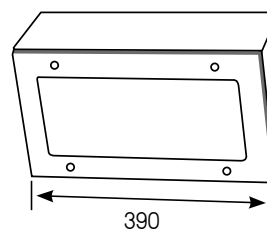

CARACTÉRISTIQUES :

- Luminaire mural très compact
- Corps en acier EZ 10 / 10
- Cadre acier EZ 20 / 10
- CCT 4000 K, IRC min. 80
- Peinture polyester poudrée
- Diffuseur polycarbonate opalescent
- Visserie inox antivandalisme
- Passe-fils fourni
- Éligible au certificat d'économie d'énergie RES-EC-104
- RAL 7016 ●

OPTIONS DISPONIBLES SUR DEMANDE :

- LED 3000 K
- LED de veille
- Diffuseur plat polycarbonate opalescent (IK11+ 80 J)