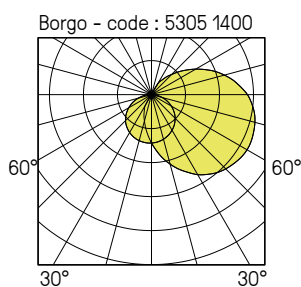

CARACTÉRISTIQUES :

- Luminaire mural très compact
- Corps en acier EZ 10 / 10
- Cadre acier EZ 20 / 10
- CCT 4000 K, IRC min. 80
- Peinture polyester poudrée
- Diffuseur polycarbonate opalescent
- Visserie inox antivandalisme
- Passe-fils fourni
- Éligible au certificat d'économie d'énergie RES-EC-104
- RAL 7016 ●

OPTIONS DISPONIBLES SUR DEMANDE :

- LED 3000 K
- LED de veille
- Diffuseur plat polycarbonate opalescent (IK11+ 80 J)