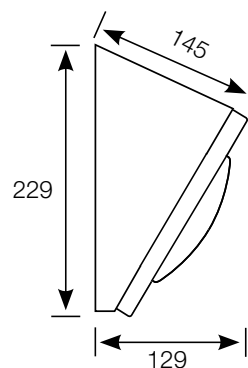

CARACTÉRISTIQUES :

- Luminaire mural très compact
- Corps en acier EZ 10 / 10
- Cadre acier EZ 20 / 10
- CCT 4000 K, IRC min. 80
- Peinture polyester poudrée
- Diffuseur polycarbonate opalescent
- Visserie inox antivandalisme
- Passe-fils fourni
- Éligible au certificat d'économie d'énergie RES-EC-104
- RAL 7016 ●

OPTIONS DISPONIBLES SUR DEMANDE :

- LED 3000 K
- LED de veille
- Diffuseur plat polycarbonate opalescent (IK11+ 80 J)