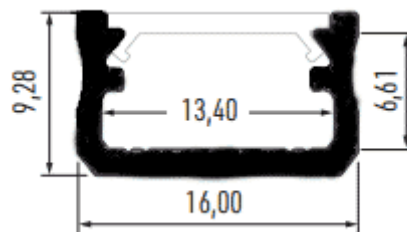

PR5001

Profilé en saillie

Caractéristiques techniques

LARGEUR	16mm
LARGEUR INTÉRIEURE	10,8mm
HAUTEUR	9,28mm
MATIÈRE	Aluminium
CONDITIONNEMENT	1 pièce

Références

NOM COMMERCIAL RÉF. CONSTRUCTEUR	LONGUEUR	COULEUR DU PRODUIT
PR5001-2MBLANC ENG030000000177	2m	Blanc
PR5001-2MGRIS ENG030000000178	2m	Gris
PR5001-2MNOIR ENG030000000179	2m	Noir
PR5001-3MBLANC ENG030000000180	3m	Blanc
PR5001-3MGRIS ENG030000000181	3m	Gris
PR5001-3MNOIR ENG030000000182	3m	Noir
PR5001-BLANC-SP ENG031000000161	Sur mesure	Blanc
PR5001-GRIS-SP ENG031000000162	Sur mesure	Gris
PR5001-NOIR-SP ENG031000000163	Sur mesure	Noir