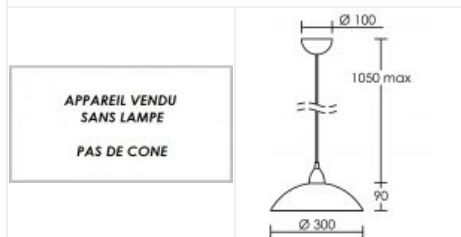

# STELA 1 E27 blanc

Suspension décorative IP20, réflecteur acier, lampe non fournie

Code : **1634**

## Caractéristiques techniques

<b>Utilisation</b>	intérieure
<b>IP</b>	IP20
<b>IK</b>	IK05
<b>Classe</b>	Classe 2 - double isolation
<b>Résistance au feu</b>	850°C
<b>Mode de montage</b>	Suspension
<b>Matières / Coloris n°1</b>	support : patère / barre / base acier
<b>Matières / Coloris n°2</b>	réflecteur acier
<b>Orientation du produit</b>	fixe
<b>Nombre et type de source</b>	Plusieurs types de sources possibles - 1 lampe non fournie