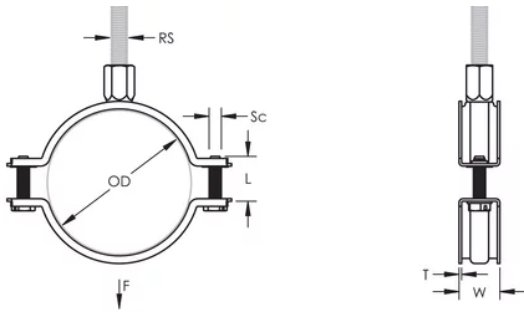

Rod Size: M8;M10

Width: 23-mm

Épaisseur: 1,5-mm

Screw Diameter: M6

Screw Length: 27-mm

Static Load: 2000 N

DIAGRAMS

AVERTISSEMENT

Les produits nVent doivent être installés et utilisés conformément aux consignes figurant dans les fiches d'instructions et les documents de formation des produits nVent. Les fiches d'instructions sont disponibles à l'adresse suivante: www.nvent.com et auprès de votre représentant du service client nVent. Une mauvaise installation, une utilisation incorrecte, une application erronée ou toute autre forme de non-respect scrupuleux des instructions et avertissements de nVent peuvent entraîner un dysfonctionnement du produit, des dommages matériels, des lésions corporelles graves et le décès et/ou annuler votre garantie.

Amérique du Nord

+1.800.753.9221

Option 1 – Customer Care

Option 2 – Technical Support

Europe

Netherlands:

+31 800-0200135

France:

+33 800 901 793

Europe

Germany:

800 1890272

Other Countries:

+31 13 5835404

APAC

Shanghai:

+ 86 21 2412 1618/19

Sydney:

+61 2 9751 8500

Our powerful portfolio of brands:
nVent.com **CADDY ERICO HOFFMAN RAYCHEM SCHROFF**
TRACER