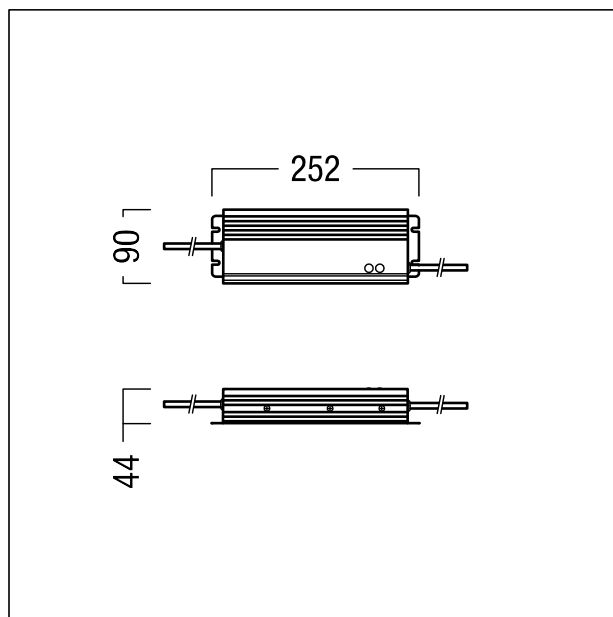

Appareillage commutable

Appareillage commutable pour LINELIGHT ; avec 1200 lm/m jusqu'à 14m avec un appareillage et avec 2500 lm/m jusqu'à 4m avec un appareillage.. Poids : 0,63 kg

ZS_LLT_M_HLG_320W_EVG.wmf