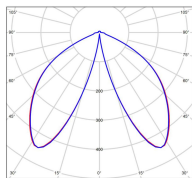

Avenue 2

catalogue 2020 p. 252

réf. 102124019

EAN. 3663660290982

Modèle 8

Données techniques

Tension nominale	230V AC
Plage de tension d'entrée	100 - 240 V AC
Driver output	700mA
Alimentation output	-
Classe	1
IP	44
IK	-
Diffuseur	PMMA opale
Paralume	-
Source	Module LED intégré
Température de couleur réelle	2700°K warm white
Flux total sortant	677 lm
Consommation totale	13 W
Classe énergétique	D (Source LED)
Efficacité lumineuse	52
IRC	83
SDCM	-
Espacement conseillé	6 m
(PMR Emoy - 20 lux)	
Hauteur de placement	2 m
Largeur du placement	2 m
Optique	-
Dimmable	Non
Ta	-
Durée de vie LED	50000 h (L90/B50)
Plage de température ambiante	-10 ~50°C
UGR	-
ULR	-
Groupe de risque photobiologique	Non
Distorsion harmonique THDI	-
Fixation	Oui
Détection	Non
Avec prise IP55	Non

Données logistiques

Dimensions du modèle	H.2332 - 2773 L.263 P.626
Poids net	0.000 Kg
Poids brut	0.000 Kg
Dimensions colis 1	H.1040 L.560 P.350
Dimensions colis 2	H.270 L.270 P.1620

Certifications et garanties