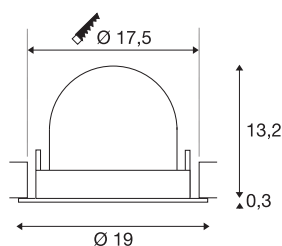

INFORMATIONS TECHNIQUES

Réf.	1006032
Nombre de sorties lumineuses différentes	1
Orientable ou inclinable	Dispositif rotatif et pivotant
Montage	Encastrement
Détails de montage	Plafond
Courant / tension secondaire	1000/1050 mA
Classe de protection	III
Puissance en watts	37.4 W
Lumen	3300 lm
Température de couleur	2700 Kelvin
Angle de rayonnement	40 °
Coloris	noir
IRC	90
UGR ≤	22
Données LXXBXX	L80B50
Durée de vie	50000 h
Risk Group	1
Hauteur	13.5 cm
Diamètre	19 cm
Poids net	0.85 kg
Poids brut	1 kg
Forme de découpe	rond

Profondeur d'encastrement	13.5 cm
Diamètre d'encastrement	17.5 cm
Page du BIG WHITE	57