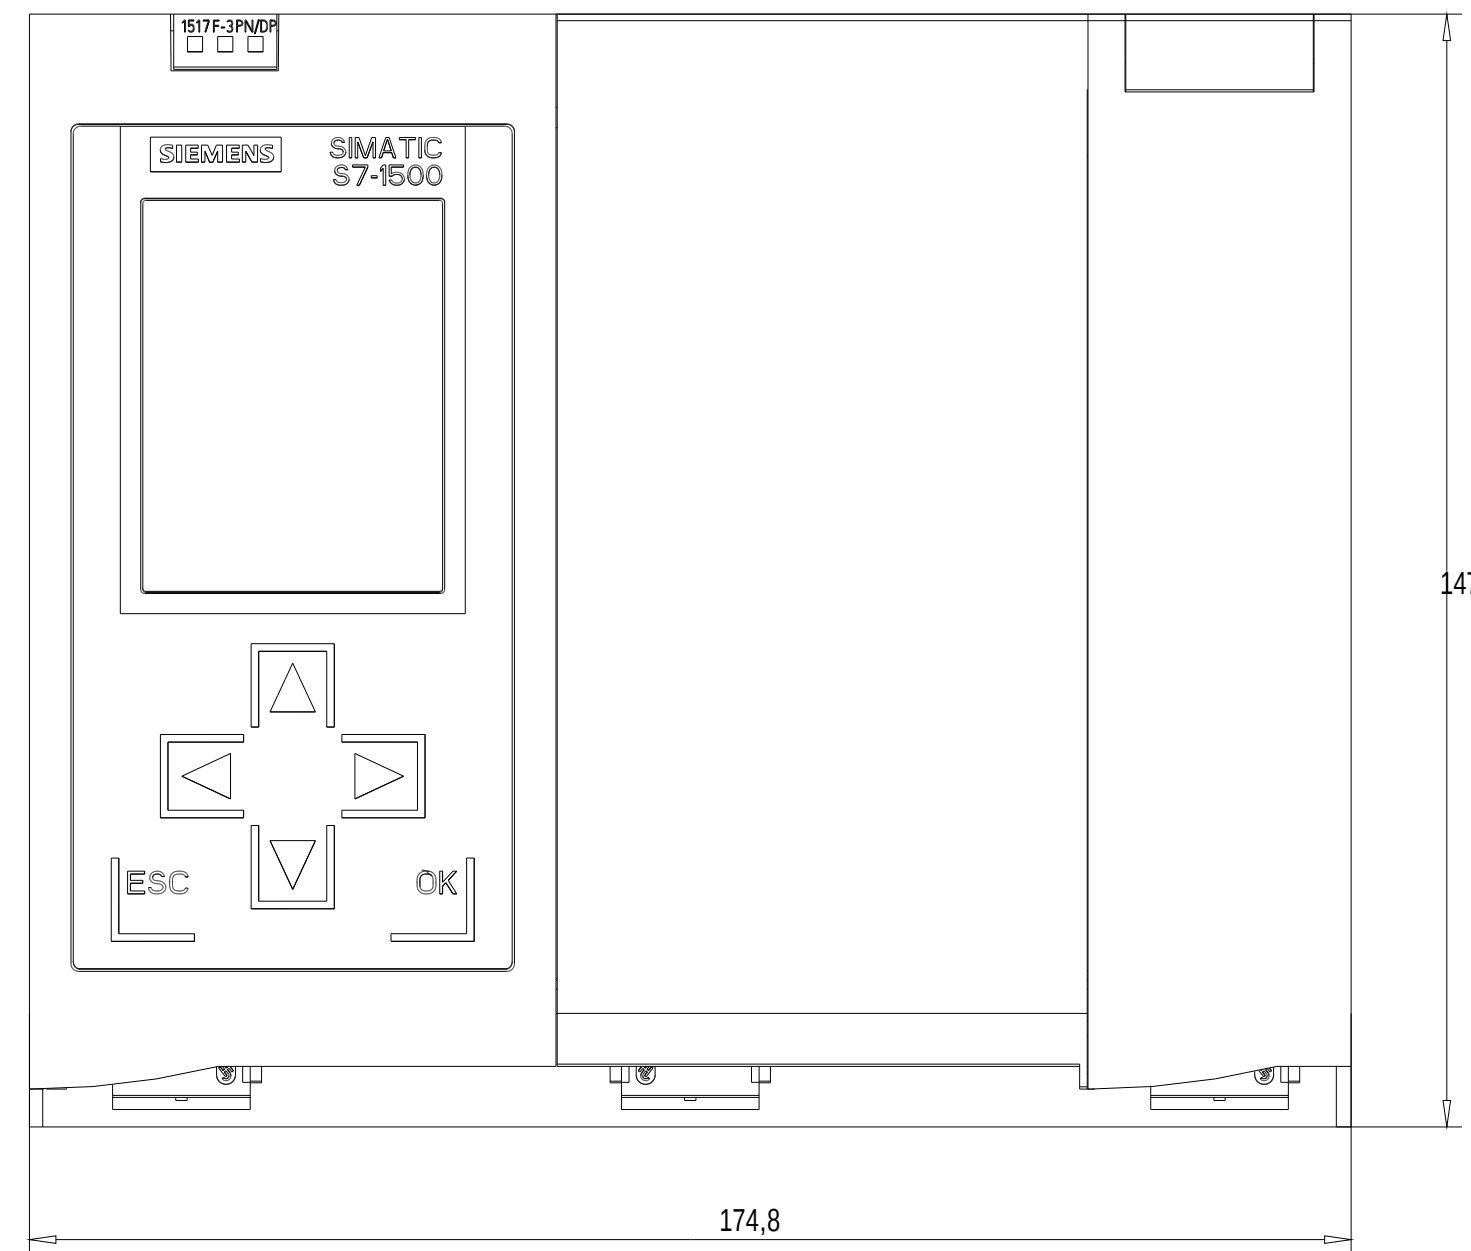

Vorne offen / Front open

Vorne / Front

Links / Left

Oben / Top

Alle Bemessungswerte sind in Millimeter (mm) angegeben.
 All dimensions are in millimeters (mm).

SIEMENS	6ES7517-3FP00-0AB0	
	Format / Size: DIN A2	Maßstab / Scale: 1:1