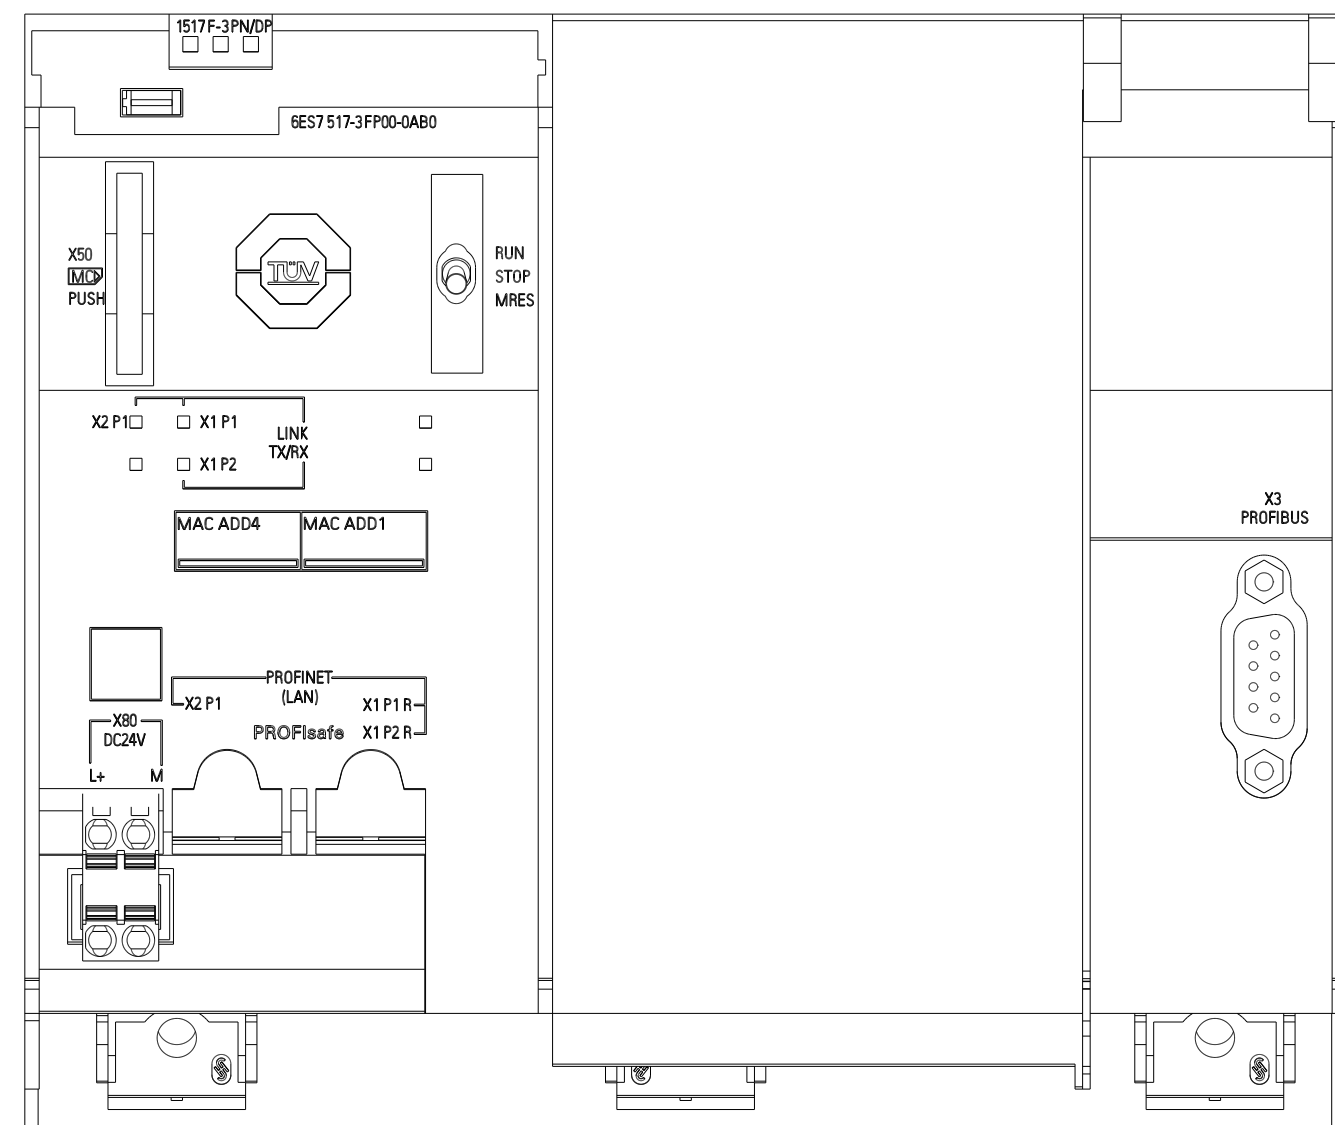

Vorne offen / Front open

Vorne / Front

Links / Left

Oben / Top

Alle Bemessungswerte sind in Millimeter (mm) angegeben.
 All dimensions are in millimeters (mm).

SIEMENS	6ES7517-3FP00-0AB0	
	Format / Size: DIN A2	Maßstab / Scale: 1:1