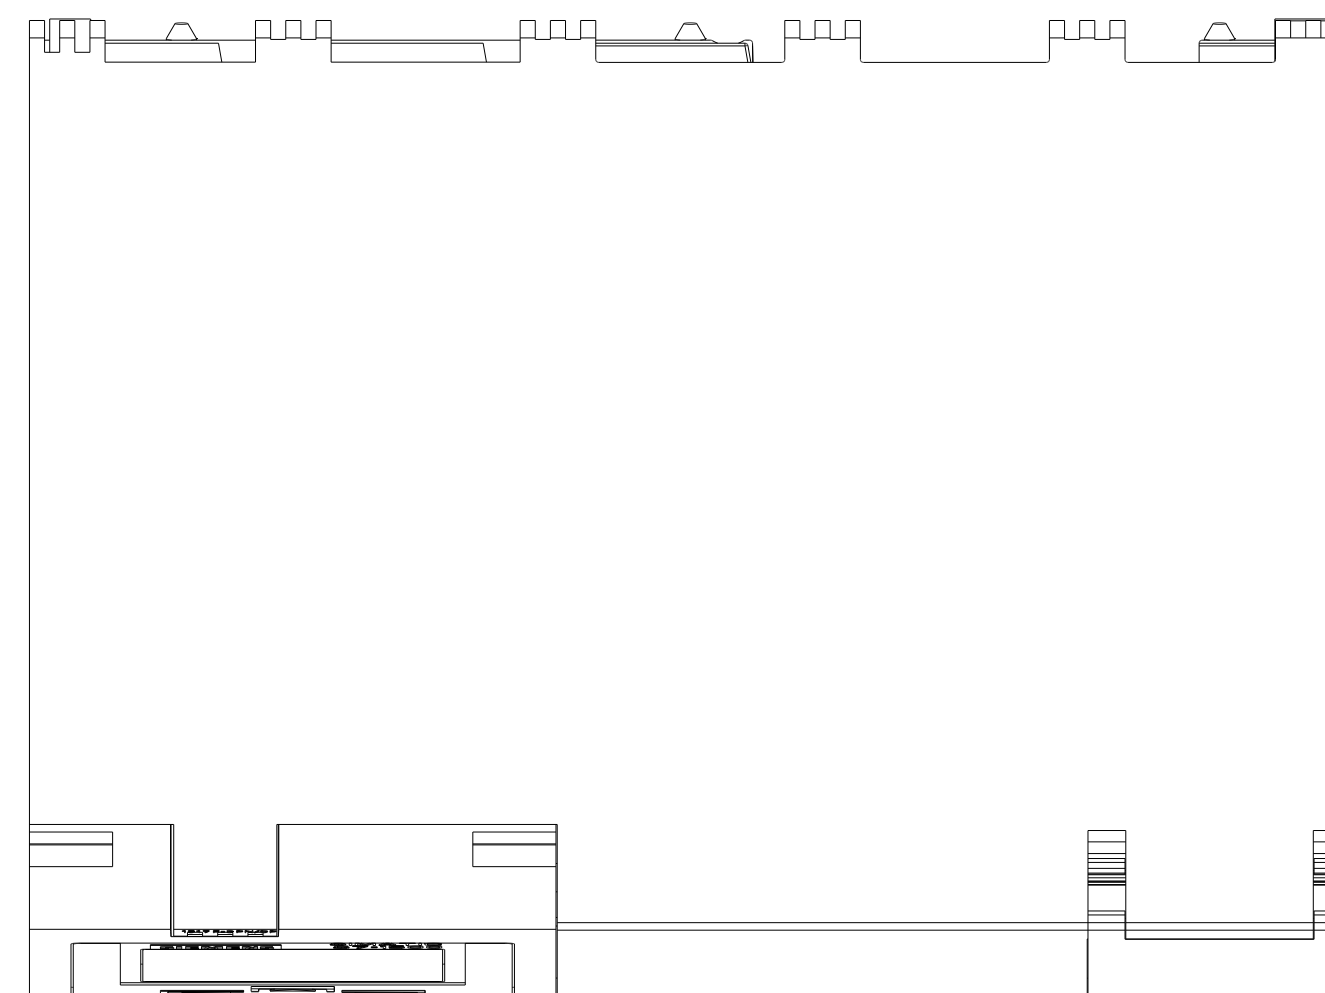

Vorne offen / Front open

Vorne / Front

Links / Left

Oben / Top

Alle Bemessungswerte sind in Millimeter (mm) angegeben.
 All dimensions are in millimeters (mm).

SIEMENS	6ES7517-3FP00-0AB0	
	Format / Size: DIN A2	Maßstab / Scale: 1:1