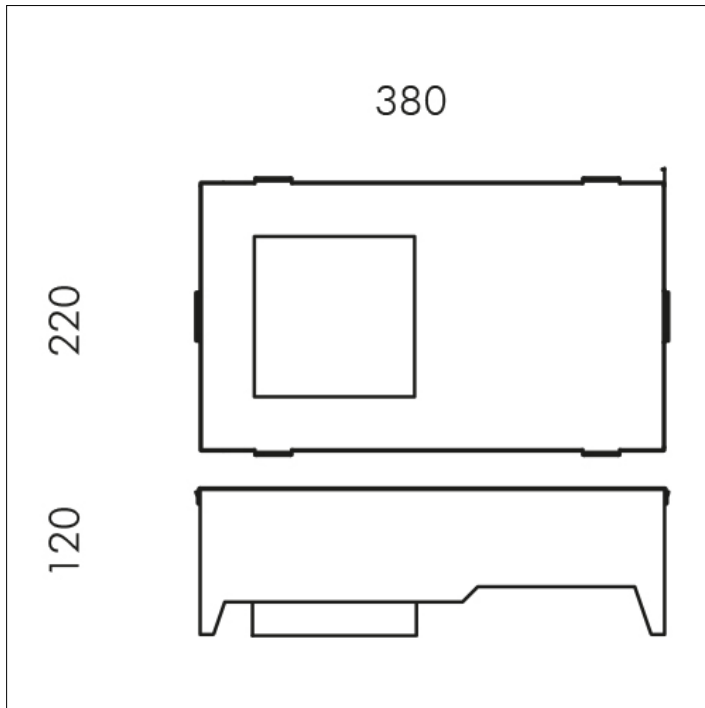

ACCESSOIRE

S.7439
BOÎTIER D'ENCASTREMENT POUR PLAFONDS EN CIMENT

Dim. 220 x 380 x 120mm