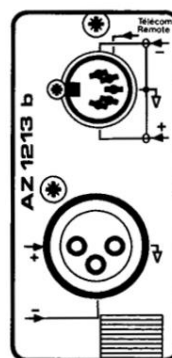

-  1 zone de diffusion
-  Appel général
-  Interface ergonomique
-  Utilisation simple et rapide

Le **GC-1021** est un pupitre microphone carillon pour sonorisation de confort.

Il est équipé d'une interface ergonomique avec deux touches permettant d'effectuer un appel microphone précéder ou non du carillon.

Très simple d'utilisation, ce pupitre permet de répondre à tous vos besoins en matière de diffusion de messages.

AZ-1213
Carte module obligatoire

Caractéristiques

Microphone		Unidirectionnel
Bande passante		100 - 15Hz
Flexible		310 mm
Câble		1,20 m
Consommation		38mA
Dimensions		110 x 150 x 45 mm
Couleur		Gris
Matière		ABS
Poids		0,720 kg