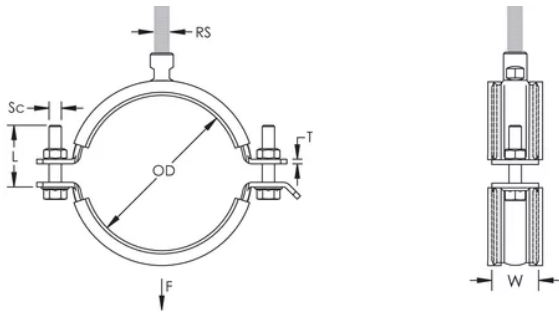

Outer Diameter: 165 – 171 mm

Pipe Size: 6-po

NB/DN: 150

Rod Size: M12;M16

Width: 40-mm

Épaisseur: 4-mm

Screw Diameter: M10

Screw Length: 40-mm

Static Load: 5000 N

ADDITIONAL PRODUCT DETAILS

L'isolation est en caoutchouc-EPDM.

DIAGRAMS

AVERTISSEMENT

Les produits nVent doivent être installés et utilisés conformément aux consignes figurant dans les fiches d'instructions et les documents de formation des produits nVent. Les fiches d'instructions sont disponibles à l'adresse suivante: www.nvent.com et auprès de votre représentant du service client nVent. Une mauvaise installation, une utilisation incorrecte, une application erronée ou toute autre forme de non-respect scrupuleux des instructions et avertissements de nVent peuvent entraîner un dysfonctionnement du produit, des dommages matériels, des lésions corporelles graves et le décès et/ou annuler votre garantie.