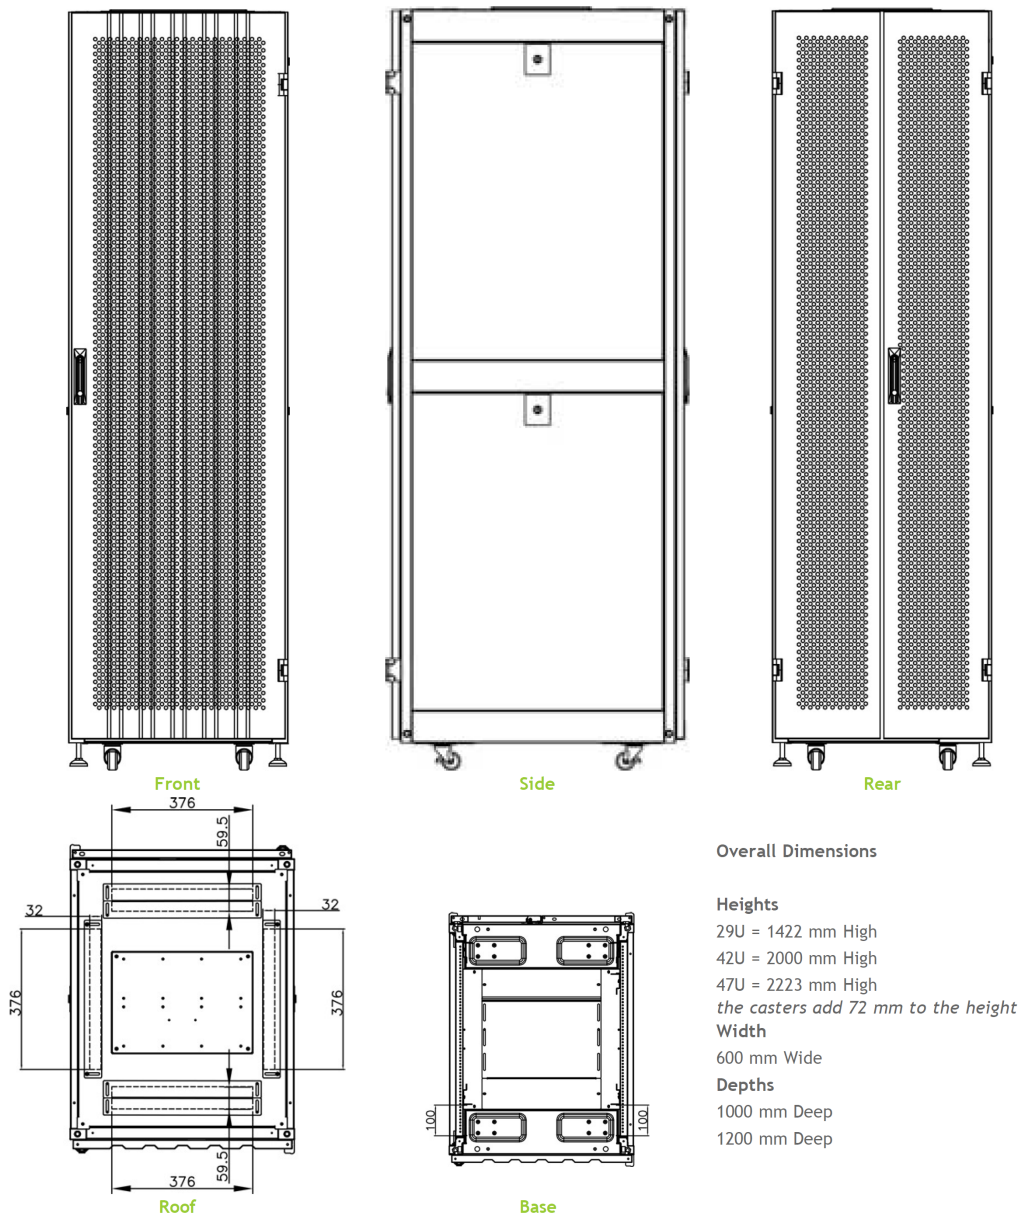

Environ SR600 Baie 47U 600x1000 mm Porte
Ondulé et Ventilé (A) Double Porte Ventilée (F),
De...

Référence du produit: 544-47610-WDBN-BK

excel
without compromise.

Dessins de produits