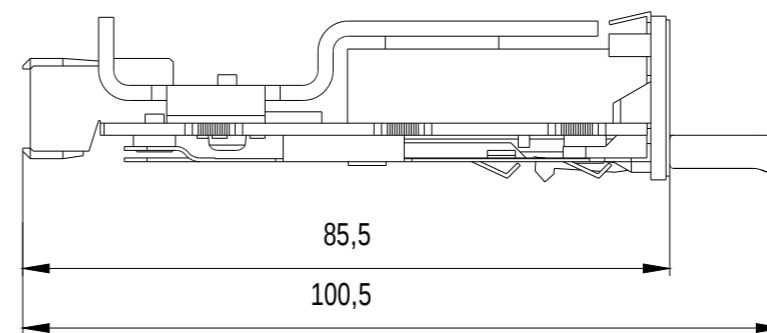

Vorne / Front

Links / Left

Alle Bemessungswerte sind in Millimeter (mm) angegeben.  
All dimensions are in millimeters (mm).

SIEMENS	6GK59922AL008FA0_001	
	Format / Size: DIN A4	Massstab / Scale: 1:1