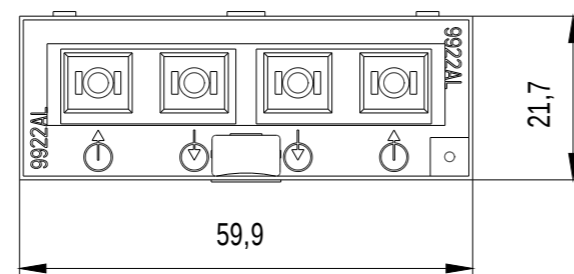

Vorne / Front

Links / Left

Alle Bemessungswerte sind in Millimeter (mm) angegeben.  
All dimensions are in millimeters (mm).

SIEMENS	6GK59922AL008FA0_001	
	Format / Size: DIN A4	Massstab / Scale: 1:1