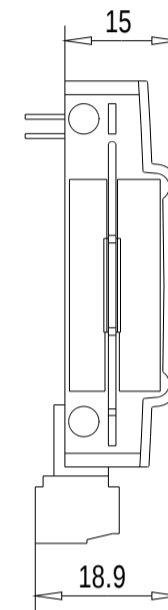

Vorne / Front

Links / Left

Oben / Top

Alle Bemessungswerte sind in Millimeter (mm) angegeben.
All dimensions are in millimeters (mm).

SIEMENS

6ES72315PA300XB0_001

Format / Size: DIN A3

Massstab / Scale: 1:1