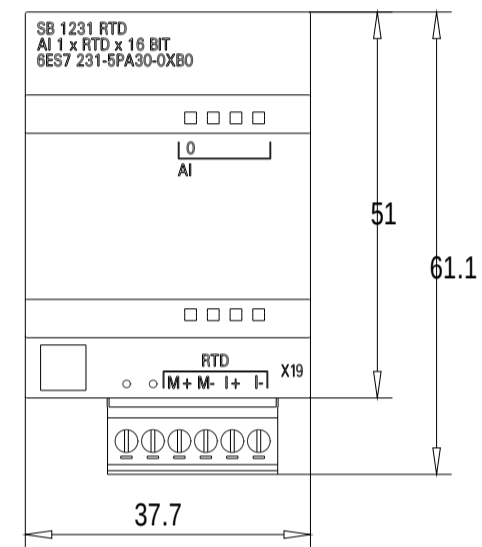

Vorne / Front

Links / Left

Oben / Top

Alle Bemessungswerte sind in Millimeter (mm) angegeben.
All dimensions are in millimeters (mm).

SIEMENS

6ES72315PA300XB0_001

Format / Size: DIN A3

Massstab / Scale: 1:1