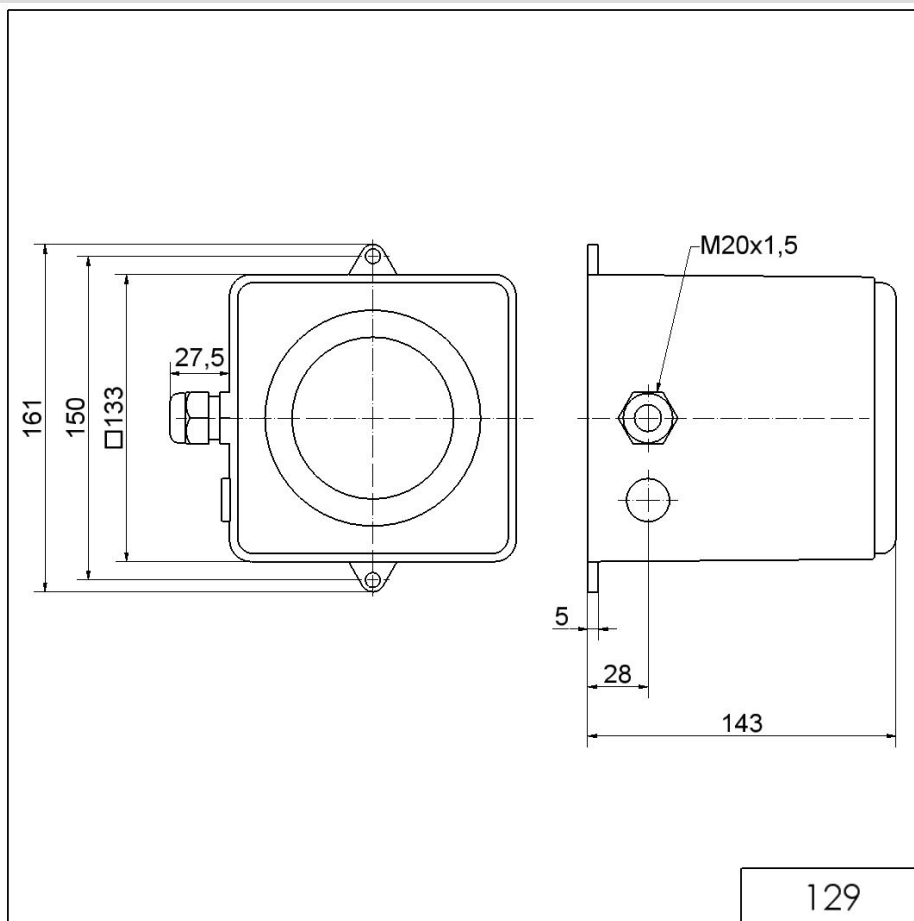

Avertisseurs sonores / Sirènes multi-sons pour environnement sévère
Sirène polyphonique WM 31 sons 24VDC RD

Conformité CCC	Non
Conformité UL	Non
Conformité FCC	Non
Conformité IC	Non
Certificat EAC disponible	Oui
Conformité UKCA (Importateur)	Oui (WERMA (UK) Ltd.)
Conformité AS-I	Non
Approbation de l'OACI	Non
Conformité DNV	Oui
Conformité RoHS CN	Non
Conformité à Vds	Non

DESSIN

Pour plus d'informations sur l'installation et le montage, reportez-vous au guide d'utilisation approprié sur www.werma.com. Cette copie imprimée est pour information seulement et est sujette à modification.