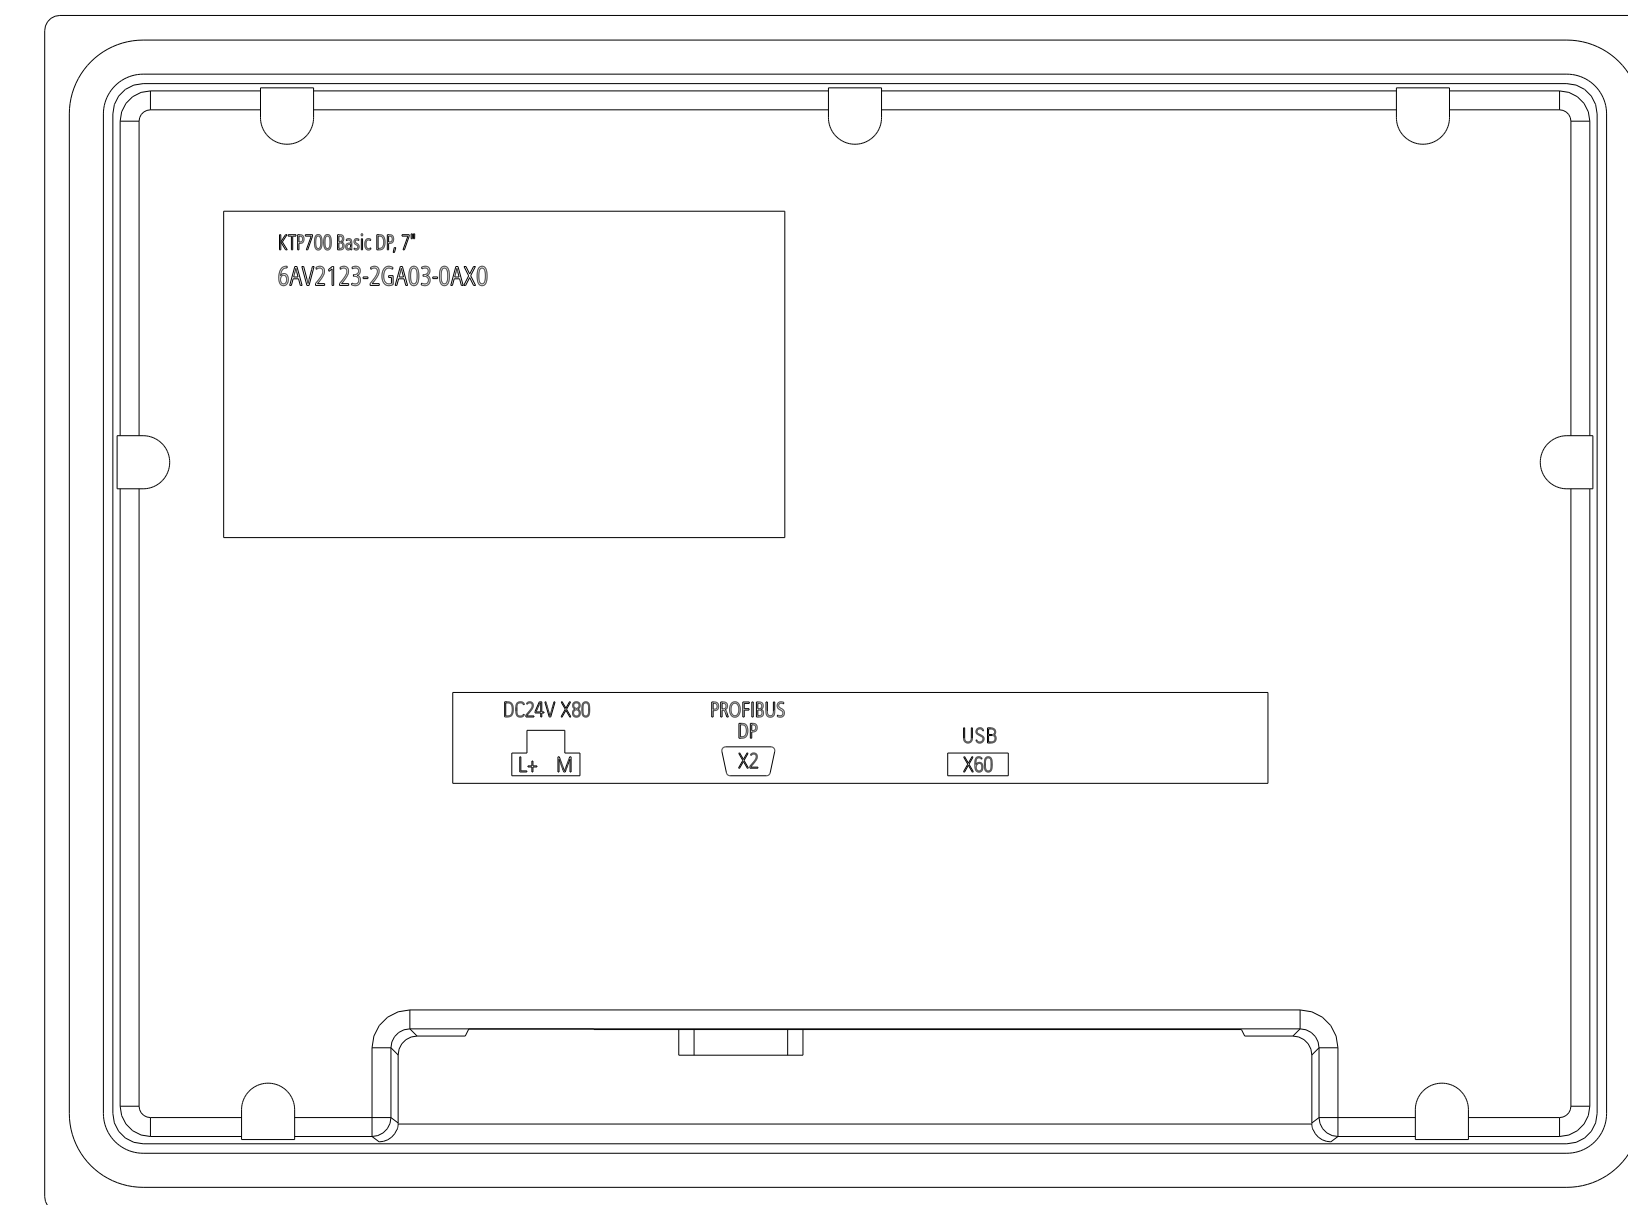

Unten / Bottom

Rechts / Right

Vorne / Front

Links / Left

Hinten / Back

Oben / Top

Alle Bemessungswerte sind in Millimeter (mm) angegeben.
All dimensions are in millimeters (mm).

SIEMENS

6AV2123-2GA03-0AX0

Formel / Size: DN A1

Maßstab / Scale: 1:1