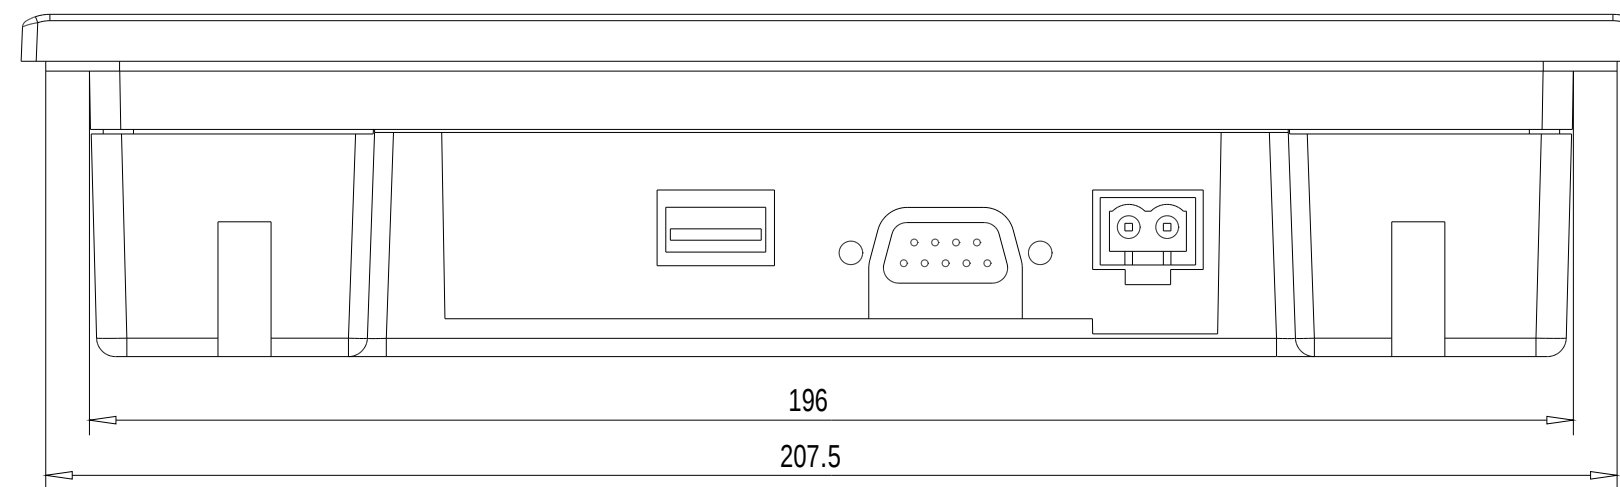

Unten / Bottom

Rechts / Right

Vorne / Front

Links / Left

Hinten / Back

Oben / Top

Alle Bemessungswerte sind in Millimeter (mm) angegeben.
All dimensions are in millimeters (mm).

SIEMENS

6AV2123-2GA03-0AX0

Formel / Size: DN A1

Maßstab / Scale: 1:1