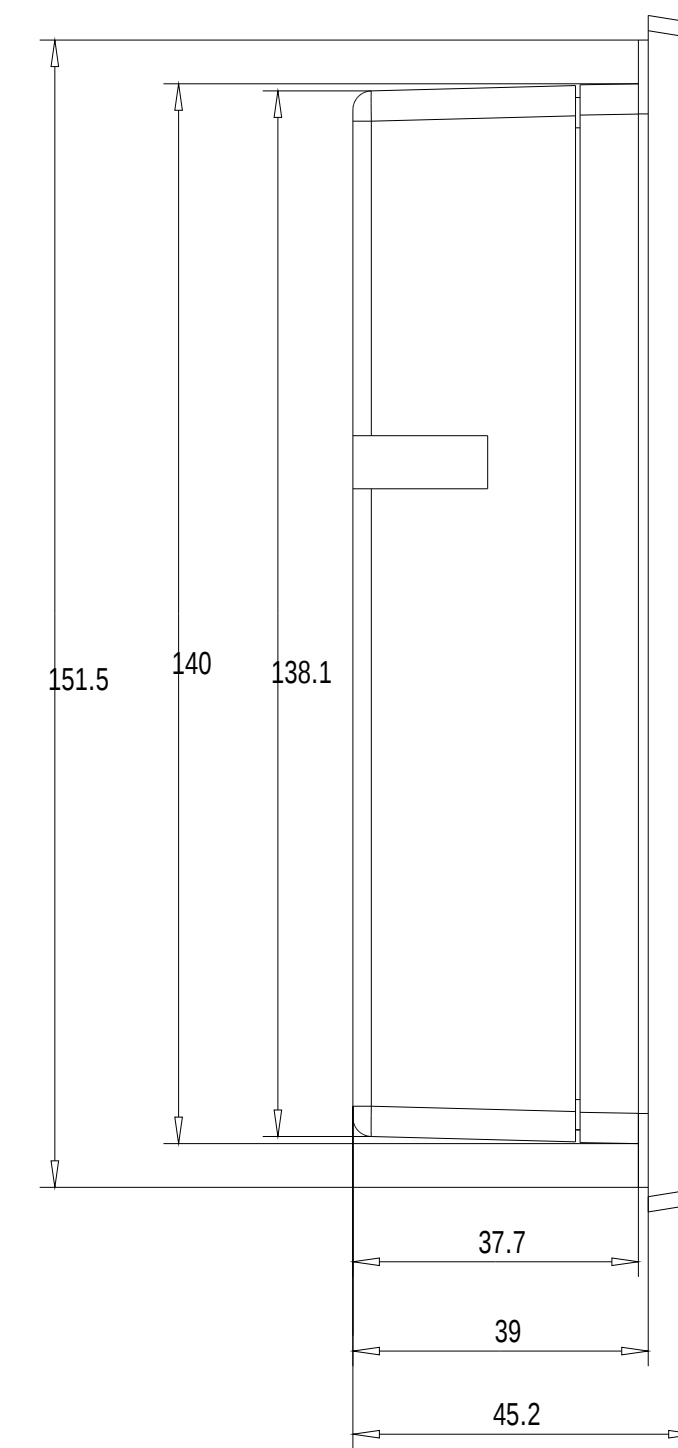

Unten / Bottom

Rechts / Right

Vorne / Front

Links / Left

Hinten / Back

Oben / Top

Alle Bemessungswerte sind in Millimeter (mm) angegeben.
All dimensions are in millimeters (mm).

SIEMENS

6AV2123-2GA03-0AX0

Formel / Size: DN A1

Maßstab / Scale: 1:1