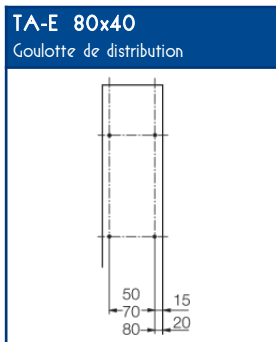

**TA-E** Goulottes de distribution

**SCHEMAS ET COTES (mm)**

**SUPPORT APPAREILLAGE 45x45**

**COMPATIBILITE APPAREILLAGES 45x45**

LEGRAND	PW	SCHNEIDER	HAGER	3M
Mosaic™	Espace Liberté™	Alvaïs quadra™	Systo™	Volution™

Compatible avec tous les appareillages standard 45x45