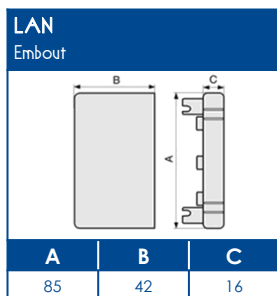

**TA-E** Goulottes de distribution

**SCHEMAS ET COTES (mm)**

**SUPPORT APPAREILLAGE 45x45**

**COMPATIBILITE APPAREILLAGES 45x45**

LEGRAND	PW	SCHNEIDER	HAGER	3M
Mosaic™	Espace Liberté™	Alvaïs quadra™	Systo™	Volution™

Compatible avec tous les appareillages standard 45x45