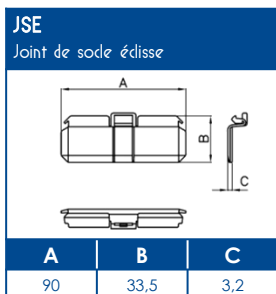

**TA-E** Goulottes de distribution

**SCHEMAS ET COTES (mm)**

**SUPPORT APPAREILLAGE 45x45**

**COMPATIBILITE APPAREILLAGES 45x45**

LEGRAND	PW	SCHNEIDER	HAGER	3M
Mosaic™	Espace Liberté™	Alvaïs quadra™	Systo™	Volution™

Compatible avec tous les appareillages standard 45x45