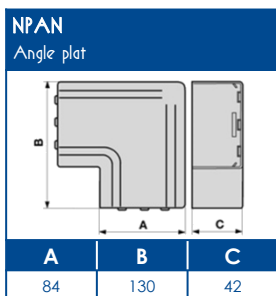

**TA-E** Goulottes de distribution

**SCHEMAS ET COTES (mm)**

**SUPPORT APPAREILLAGE 45x45**

**COMPATIBILITE APPAREILLAGES 45x45**

LEGRAND	PW	SCHNEIDER	HAGER	3M
Mosaic™	Espace Liberté™	Alvaïs quadra™	Systo™	Volution™

Compatible avec tous les appareillages standard 45x45