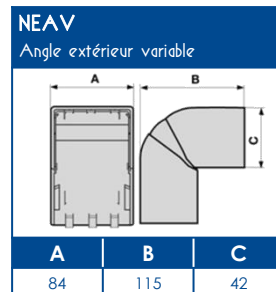

**TA-E** Goulottes de distribution

**SCHEMAS ET COTES (mm)**

**SUPPORT APPAREILLAGE 45x45**

**COMPATIBILITE APPAREILLAGES 45x45**

LEGRAND	PW	SCHNEIDER	HAGER	3M
Mosaic™	Espace Liberté™	Alvaïs quadra™	Systo™	Volution™

Compatible avec tous les appareillages standard 45x45