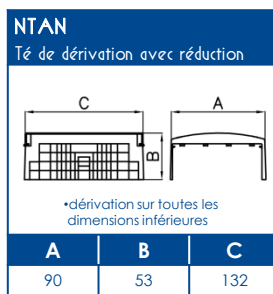

**TA-E** Goulottes de distribution

**SCHEMAS ET COTES (mm)**

**SUPPORT APPAREILLAGE 45x45**

**COMPATIBILITE APPAREILLAGES 45x45**

LEGRAND	PW	SCHNEIDER	HAGER	3M
Mosaic™	Espace Liberté™	Alvaïs quadra™	Systo™	Volution™