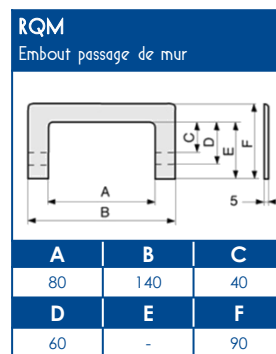

**TA-E** Goulottes de distribution

**SCHEMAS ET COTES (mm)**

**SUPPORT APPAREILLAGE 45x45**

**COMPATIBILITE APPAREILLAGES 45x45**

LEGRAND	PW	SCHNEIDER	HAGER	3M
Mosaic™	Espace Liberté™	Alvaïs quadra™	Systo™	Volution™

Compatible avec tous les appareillages standard 45x45