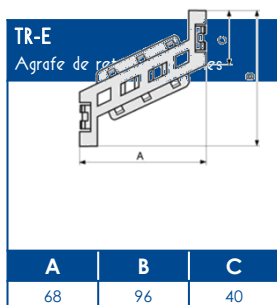

**TA-E** Goulottes de distribution

**SCHEMAS ET COTES (mm)**

**SUPPORT APPAREILLAGE 45x45**

**COMPATIBILITE APPAREILLAGES 45x45**

LEGRAND	PW	SCHNEIDER	HAGER	3M
Mosaic™	Espace Liberté™	Alvaïs quadra™	Systo™	Volution™

Compatible avec tous les appareillages standard 45x45