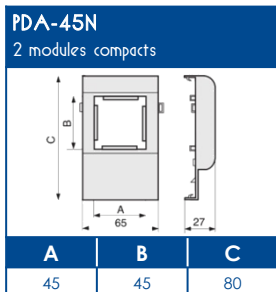

**TA-E** Goulottes de distribution

**SCHEMAS ET COTES (mm)**

**SUPPORT APPAREILLAGE 45x45**

**COMPATIBILITE APPAREILLAGES 45x45**

LEGRAND	PW	SCHNEIDER	HAGER	3M
Mosaic™	Espace Liberté™	Alvaïs quadra™	Systo™	Volution™

Compatible avec tous les appareillages standard 45x45