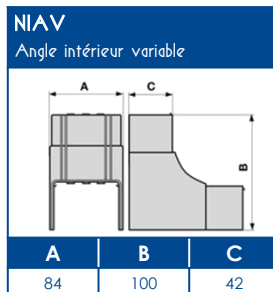

**TA-E** Goulottes de distribution

**SCHEMAS ET COTES (mm)**

**SUPPORT APPAREILLAGE 45x45**

**COMPATIBILITE APPAREILLAGES 45x45**

LEGRAND	PW	SCHNEIDER	HAGER	3M
Mosaic™	Espace Liberté™	Alvaïs quadra™	Systo™	Volution™

Compatible avec tous les appareillages standard 45x45