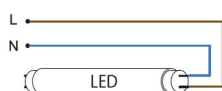

T5 AC Wiring diagram - Single ended

Attributs de Classification Générale

Groupe ETIM	Lampes
Classe ETIM	Lampe LED
Code produit	143322
Marque	Bailey
Nom série de produits	BaiColour LED tube
Type de produit	Party T5