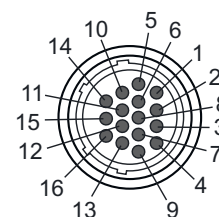

Connexion 2

Type de connexion	Extrémité libre
-------------------	-----------------

Propriétés du câble

Nombre de brins	16 pièce(s)
Section des brins	Tension : 2 x 1 mm ² / signal : 14 x 0,14 mm ²
Couleur de la gaine	Noir
Blindé	Oui
Modèle de câble	Câble de raccordement (ouvert d'un côté)
Diamètre (extérieur) du câble	7,5 mm
Longueur de câble	5.000 mm
Matériau de gaine	PVC
Isolation des brins	PVC
Possibilité d'utilisation sur chaîne d'entraînement	Non

Raccordement électrique

Connexion 1

Type de connexion	Connecteur rond
Taille du filetage	M30
Type	Prise femelle
Matériau de corps de poignée	PUR
Nombre de pôles	16 pôles
Modèle	Axiale
Connecteur rond, LED	Non
Verrouillage	Fixation vissée, zinc moulé sous pression nickelé, couple recommandé 0,6 Nm, autobloquant

Broche

1	Blanc
2	Brun
3	Vert
4	Jaune
5	Gris
6	Rose
7	Bleu
8	Rouge
9	Noir
10	Violet

Couleur de brin

Raccordement électrique

Broche	Couleur de brin
11	Gris / Rose
12	Bleu / Rouge
13	Blanc / Vert
14	Brun / Vert
15	Blanc / Jaune
16	Brun / Jaune

Connexion 2

Type de connexion	Extrémité libre
-------------------	-----------------