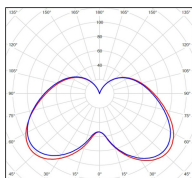

## Données techniques

Tension nominale	200 à 240 - 50/60Hz
Plage de tension d'entrée	100 - 240 V AC
Driver output	-
Alimentation output	-
Classe	1
IP	44
IK	-
Diffuseur	Verre clair
Paralume	-
Source	Module LED intégré
Température de couleur réelle	3000°K warm white
Flux total sortant	1444 lm
Consommation totale	35 W
Classe énergétique	A++ / A
Efficacité lumineuse	41
IRC	82
SDCM	-
Espacement conseillé (PMR Emoy - 20 lux)	7 m
Hauteur de placement	2,5 m
Largeur du placement	2,5 m
Optique	-
Dimmable	Non
Ta	-
Durée de vie LED	50000 h (L90/B50)
Plage de température ambiante	-10 ~50°C
UGR	-
ULR	-
Groupe de risque photobiologique	IEC/EN 62471
Distorsion harmonique THDI	-
Fixation	Oui
Détection	Non
Avec prise IP55	Non

## Données logistiques

Dimensions du modèle	H.874 L.282 P.282
Poids net	6.290 Kg
Poids brut	8.020 Kg
Dimensions colis 1	H.340 L.340 P.880