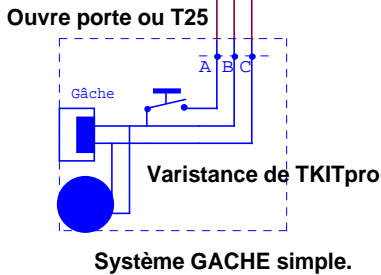

Vers autres combinés

Diamètre et section des conducteurs				
Distance	1-2-11-C7		6-9	
	Dia.	Sec.	Dia.	Sec.
50 mt	0,6	0,3	0,8	0,5
100 mt	0,8	0,5	1,0	0,8
200 mt	1,5	1,8	1,5	1,8
Alimentations :			Dia.	Sec.
0	Masse appel et gâche		1,5	1,8
12	12 volts appel et gâche		1,5	1,8
	Masse audio		1	0,8
8,5	Alimentation audio		1	0,8

**RAPPEL : L'alimentation ne doit pas être a plus de 20 m. de la platine de rue.**

**bitronvideo** EVICOM-BITRON  
 Tel:04.93.44.70.71 Fax:04.93.44.99.60  
 Title Installation Standard 5 fils appel électronique  
 AV4187/005, AV1142