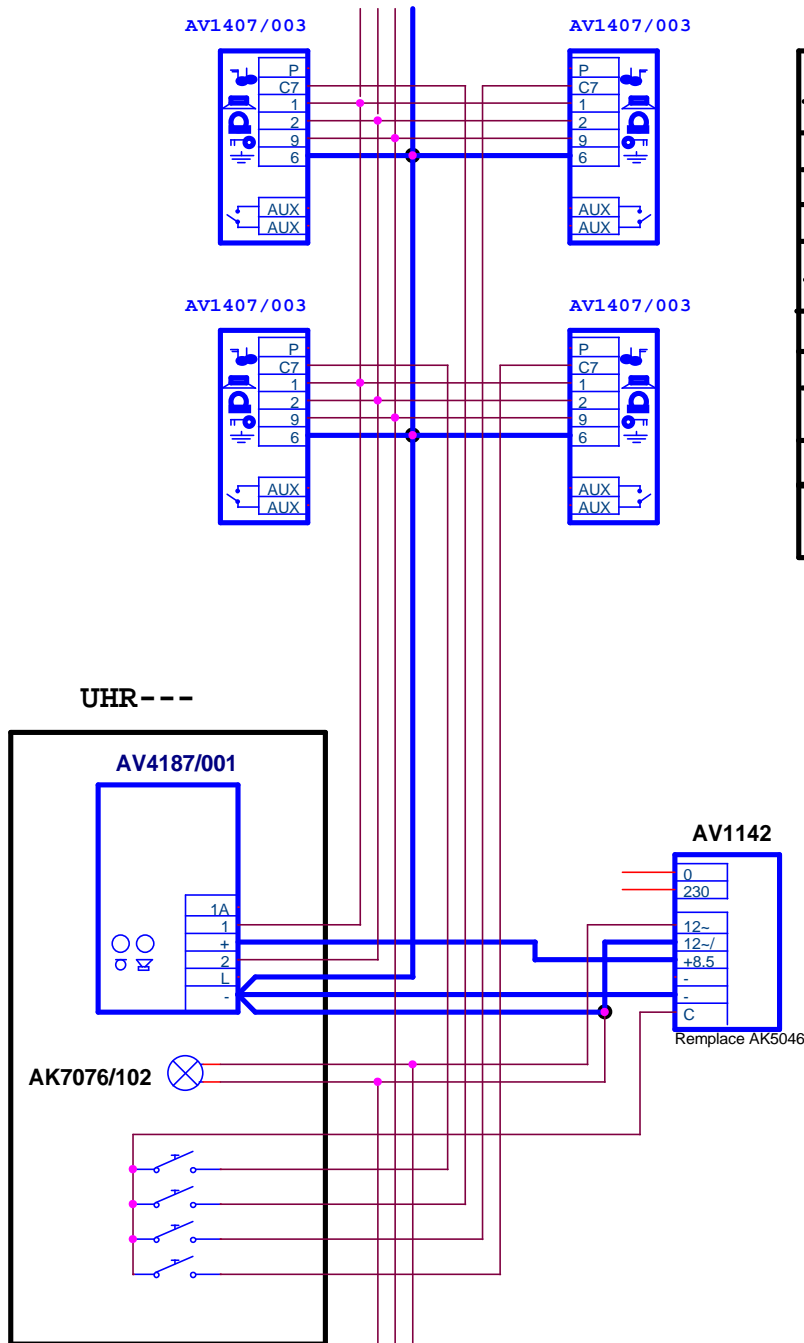

Vers autres combinés

Diamètre et section des conducteurs				
Distance	1-2-11-C7		6-9	
	Dia.	Sec.	Dia.	Sec.
50 mt	0,6	0,3	0,8	0,5
100 mt	0,8	0,5	1,0	0,8
200 mt	1,5	1,8	1,5	1,8
Alimentations :			Dia.	Sec.
0	Masse appel et gâche		1,5	1,8
12	12 volts appel et gâche		1,5	1,8
	Masse audio		1	0,8
8,5	Alimentation audio		1	0,8

**RAPPEL : L'alimentation ne doit pas être a plus de 20 m. de la platine de rue.**

**bitronvideo** EVICOM-BITRON  
 Tel:04.93.44.70.71 Fax:04.93.44.99.60  
 Title Installation Standard 5 fils appel électronique  
 AV4187/005, AV1142

Size	Document Number	Rev
Custom	SCA-55-001	A
Date:	Monday, January 09, 2012	Sheet 1 of 1