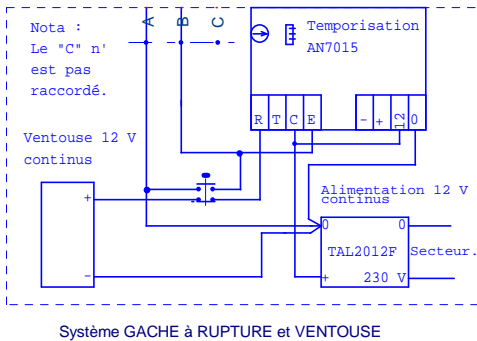

Vers autres combinés

Diamètre et section des conducteurs				
Distance	1-2-11-C7		6-9	
	Dia.	Sec.	Dia.	Sec.
50 mt	0,6	0,3	0,8	0,5
100 mt	0,8	0,5	1,0	0,8
200 mt	1,5	1,8	1,5	1,8
Alimentations :			Dia.	Sec.
0	Masse appel et gâche		1,5	1,8
12	12 volts appel et gâche		1,5	1,8
	Masse audio		1	0,8
8,5	Alimentation audio		1	0,8

**RAPPEL : L'alimentation ne doit pas être a plus de 20 m. de la platine de rue.**

**bitronvideo** EVICOM-BITRON  
 Tel:04.93.44.70.71 Fax:04.93.44.99.60  
 Title Installation Standard 5 fils appel électronique  
 AV4187/005, AV1142