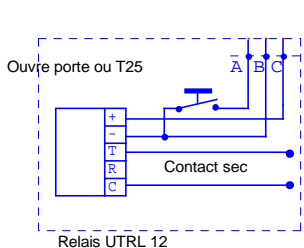

Vers autres combinés

Diamètre et section des conducteurs				
Distance	1-2-11-C7		6-9	
	Dia.	Sec.	Dia.	Sec.
50 mt	0,6	0,3	0,8	0,5
100 mt	0,8	0,5	1,0	0,8
200 mt	1,5	1,8	1,5	1,8
Alimentations :			Dia.	Sec.
0	Masse appel et gâche		1,5	1,8
12	12 volts appel et gâche		1,5	1,8
	Masse audio		1	0,8
8,5	Alimentation audio		1	0,8

**RAPPEL : L'alimentation ne doit pas être a plus de 20 m. de la platine de rue.**

**bitronvideo** EVICOM-BITRON  
 Tel:04.93.44.70.71 Fax:04.93.44.99.60  
 Title Installation Standard 5 fils appel électronique  
 AV4187/005, AV1142