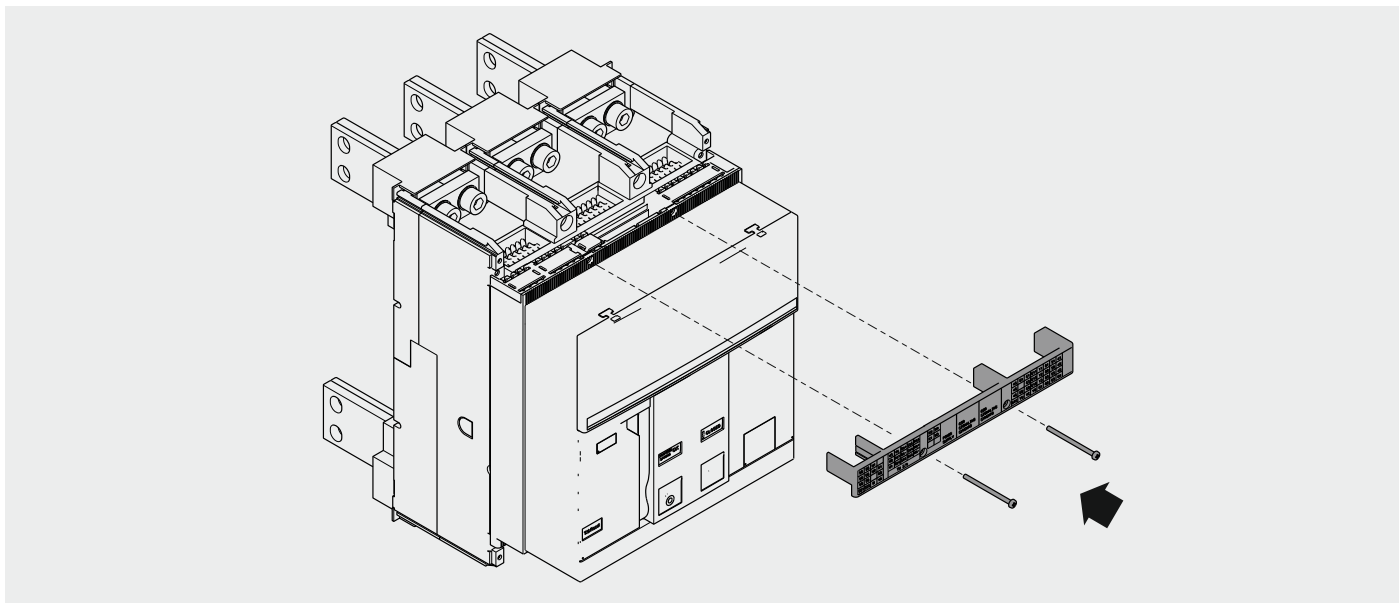

For more information please contact:

ABB S.p.A.
ABB SACE Division
Via Pescaria, 5
24123 Bergamo - Italy
Phone: +39 035 395 111