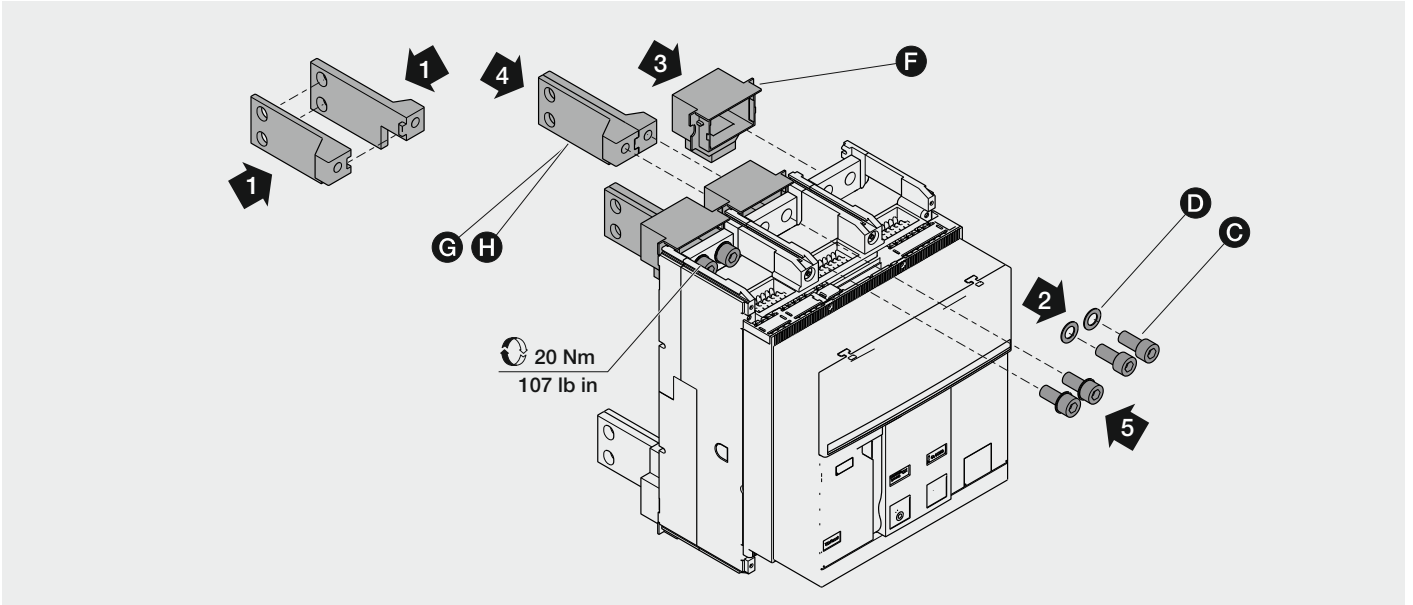

2

HR-VR (VR)