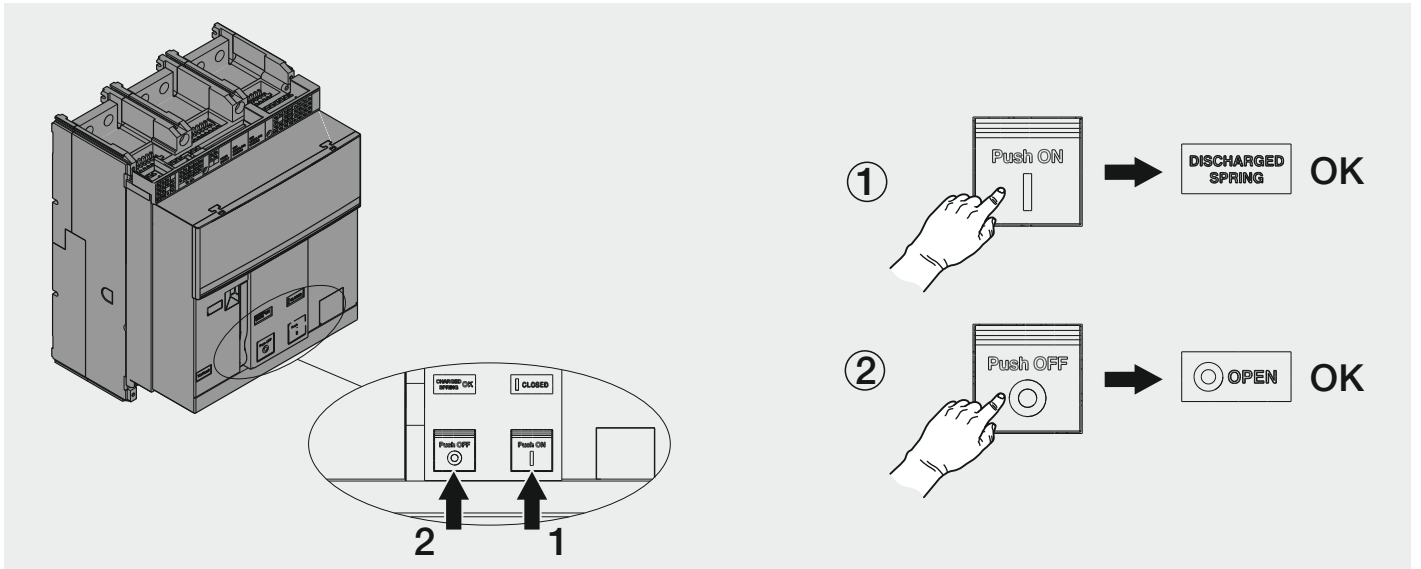

SACE Emax 2

Terminali posteriori orientabili HR/VR per interruttore fisso - E1.2-A
Positionable rear terminals HR/VR for fixed circuit-breaker - E1.2-A
Rückseitige drehbare Anschlüsse HR/VR für festen Leistungsschalter - E1.2-A
Prises arrière orientables HR/VR pour partie fixe - E1.2-A
Terminales posteriores orientables HR/VR para interruptor fijo - E1.2-A

E1.2