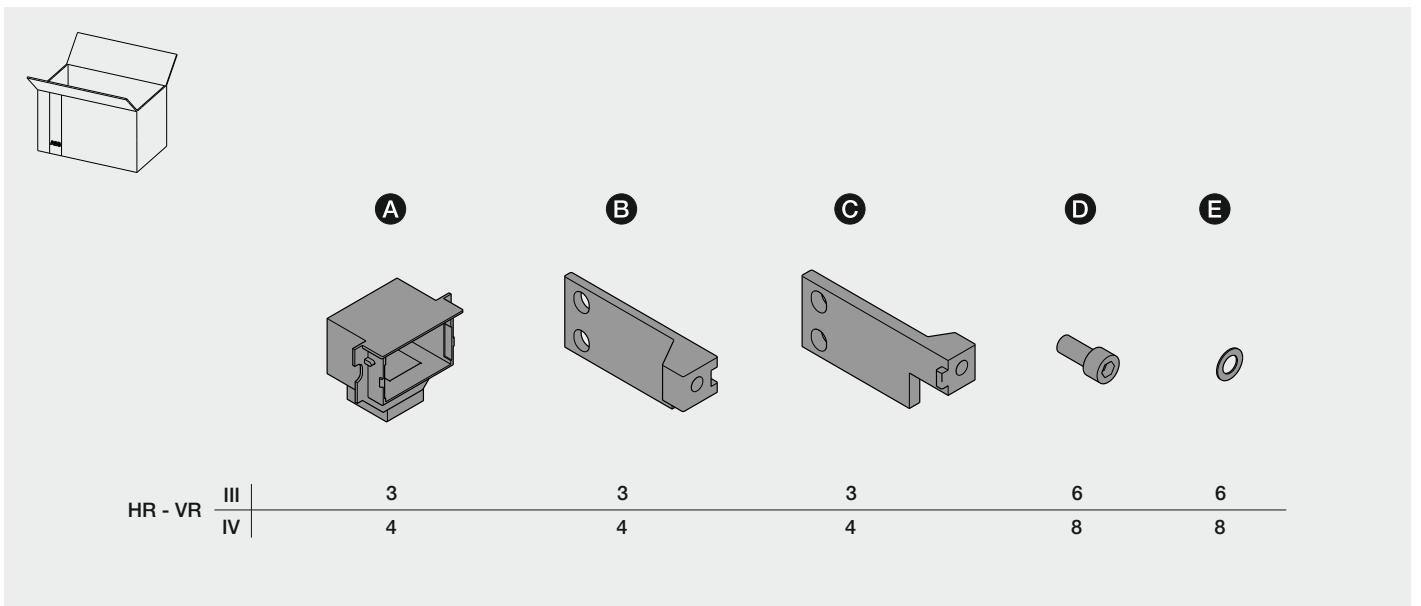

SACE Emax 2

Terminali posteriori orientabili HR/VR per interruttore fisso - E1.2-A
Positionable rear terminals HR/VR for fixed circuit-breaker - E1.2-A
Rückseitige drehbare Anschlüsse HR/VR für festen Leistungsschalter - E1.2-A
Prises arrière orientables HR/VR pour partie fixe - E1.2-A
Terminales posteriores orientables HR/VR para interruptor fijo - E1.2-A

E1.2