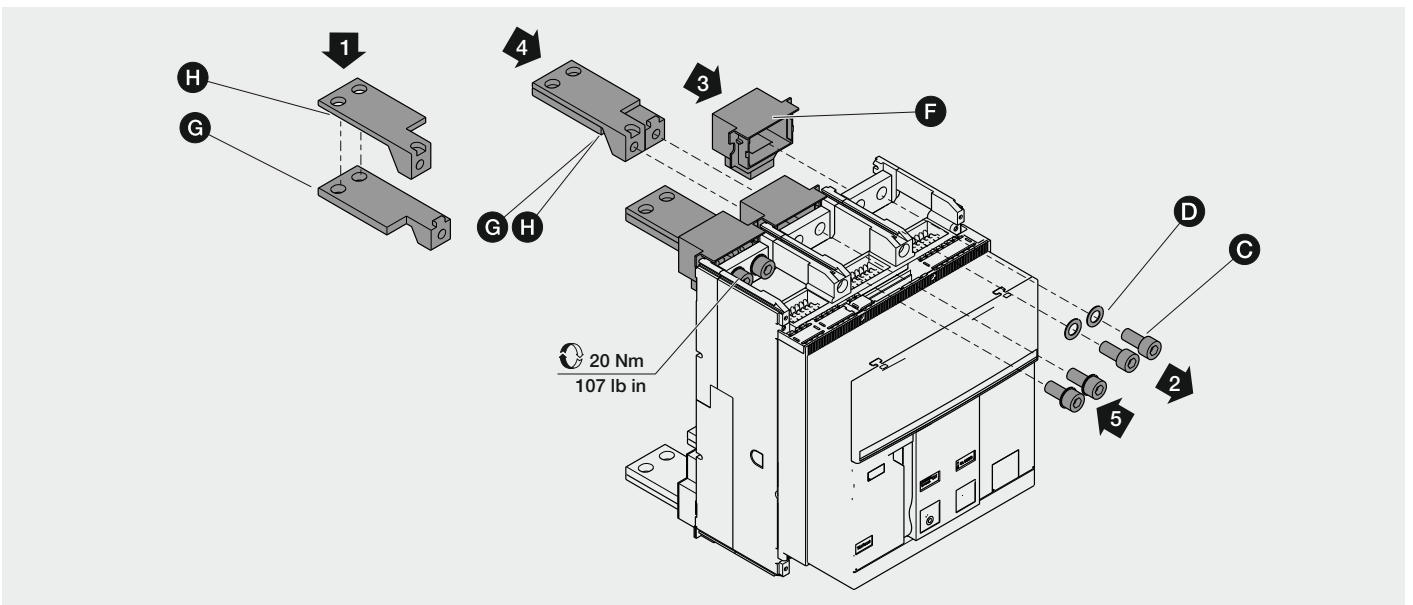

3

HR-VR (HR)