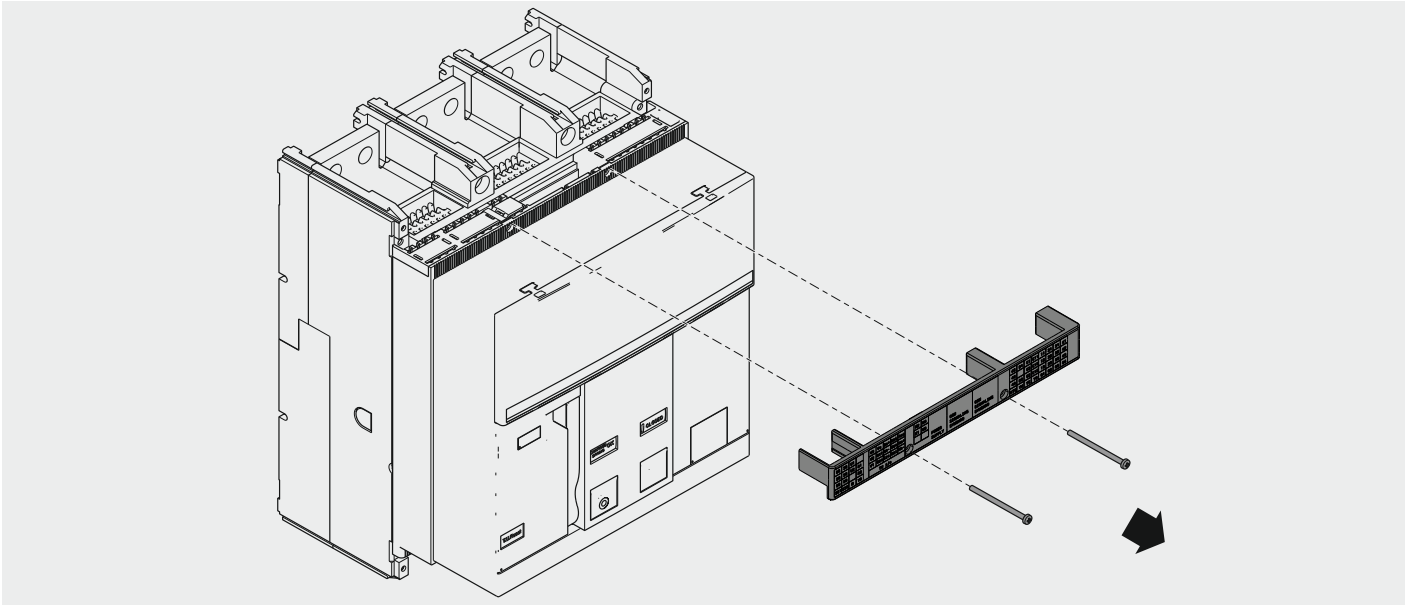

1

2

HR-VR (VR)

3

HR-VR (HR)