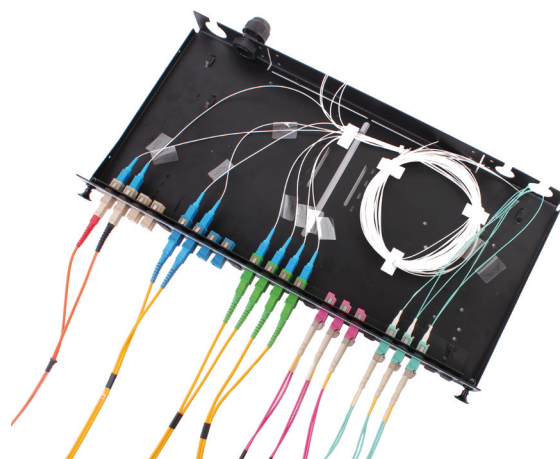

DESCRIPTION :

Ce raccord optique permet de connecter un pigtail à une jarretière optique dans vos tiroirs optiques.

DESCRIPTION DETAILLÉE :

Cette traversée optique (ou raccord optique) vous permet d'assembler des connecteurs SC/APC dans votre tiroir optique. Grâce à leurs grandes précisions les traversées optiques permettent un alignement parfait des connecteurs en minimisant les pertes du signal lumineux.

Ces traversées assurent un bon maintien des connecteurs en garantissant aucune déconnexion des fibres.

Les lamelles à ressorts permettent une fixation définitive du raccord dans le tiroir optique. Elles évitent l'installation contraignante de petites vis (2 vis par raccord).

Ces lamelles à ressorts assurent donc une installation rapide et efficace. Le son « Clic » indique la bonne installation du raccord dans le tiroir.

Pour compléter votre configuration, nous vous conseillons notre gamme de pigtails, de jarretières et de tiroirs optiques.

CARACTÉRISTIQUES TECHNIQUES :

Connecteur :	SC/APC Duplex
Connecteurs disponibles :	ST, LC, SC
Couleur :	Vert
Fixation :	Lamelles à ressorts
Modes disponibles :	OM1-OM2, OM3, OM4 et O51-O52

Données Logistiques