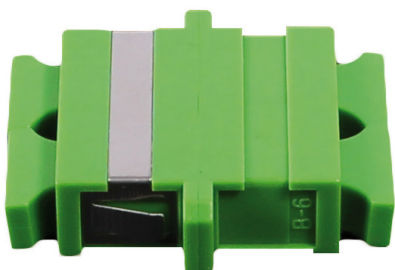

DESCRIPTION :

Ce raccord optique permet de connecter un pigtail à une jarretière optique dans vos tiroirs optiques.

DESCRIPTION DETAILLÉE :

Cette traversée optique (ou raccord optique) vous permet d'assembler des connecteurs SC/APC dans votre tiroir optique. Grâce à leurs grandes précisions les traversées optiques permettent un alignement parfait des connecteurs en minimisant les pertes du signal lumineux.

Ces traversées assurent un bon maintien des connecteurs en garantissant aucune déconnexion des fibres.

Les lamelles à ressorts permettent une fixation définitive du raccord dans le tiroir optique. Elles évitent l'installation contraignante de petites vis (2 vis par raccord).

Ces lamelles à ressorts assurent donc une installation rapide et efficace. Le son « Clic » indique la bonne installation du raccord dans le tiroir.

Pour compléter votre configuration, nous vous conseillons notre gamme de pigtails, de jarretières et de tiroirs optiques.

CARACTÉRISTIQUES TECHNIQUES :

Connecteur :	SC/APC Duplex
Connecteurs disponibles :	ST, LC, SC
Couleur :	Vert
Fixation :	Lamelles à ressorts
Modes disponibles :	OM1-OM2, OM3, OM4 et O51-O52

Données Logistiques