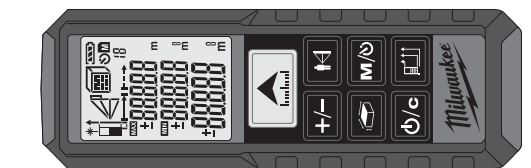

LDM 50 Quickstart Guide

Original instructions
Originalbetriebsanleitung
Notice originale
Istruzioni originali
Manual original
Oorspronkelijke gebruiksaanwijzing
Original brugsanvisning
Original bruksanvisning
Bruksanvisning i original
Alkuperäiset ohjeet
Πρωτότυπο οδηγίων χρήσης
Orijalinal isletme talimati
Původním návodem k používání

Původný návod na použitie
Instrukcją oryginalną
Eredeti használati utasítás
Izvorna navodila
Originalne pogonske upute
Instrukcijam originalvalodá
Originali instrukcija
Algupärane kasutusjuhend
Оригинальное руководство по эксплуатации
Оригінально ръководство за експлоатация
Instrucijuni de folosire originale
Оригинален прирачник за работа
Оригінал інструкції з експлуатації
التعليمات الأصلية

Copyright 2021
Techtronic Industries GmbH
Max-Eyth-Str. 10
71364 Winnenden
Germany
+49 (0) 7195-12-0
www.milwaukeetool.eu
Techtronic Industries (UK) Ltd
Parkway
Marlow SL7 1YL
UK
(12.21)
4931 4706 62

<https://webservice.ttigroup.eu/s3/catalog/493344700.pdf>