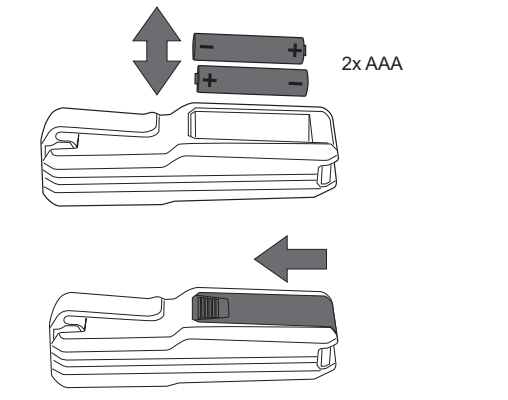

Laser beam flashes continuously during measuring.
Laserstrahl blinkt kontinuierlich während der Messung.
Le faisceau laser clignote en permanence pendant la mesure.
Durante la misurazione il raggio laser lampeggia in modo continuativo.
Durante la medición, el rayo láser parpadea de forma continua.
O raio laser pisca continuamente durante a medição.
De laserstraal knippert tijdens de meting constant.
Laserstrålen blinker kontinuerligt under mätningen.
Laserstrålen blinker kontinuerlig under mätningen.
Laserstrålen blinkar oavbrutet under mätningen.
Lasersade vilkkuu jatkuvasti mittauksen aikana.
Κατά τη διάρκεια της μέτρησης αναβοσβήνει η ακτίνα λέιζερ συνεχώς.
Ölçüm sırasında lazer ışını sürekli olarak sönmektedir.
Během měření nepřetržitě bliká laserový paprsek.
Počas merania blíká kontinualne laserový lúč.
Wążka lasera miga w sposób ciągły podczas pomiaru.
A lézersugár folyamatosan villog a mérés közben.
Laserski žarek med merenjem neprekinjeno sveti.
Laserski zrak treperi kontinuirano za vrijeme mjerenja.
Mērījuma laikā lāzera stars pastāvīgi mirgo.
Matavimo metu lazerio spindulys nuolat minki.
Laserkir vilgub mõõtmise ajal pidevalt.
Лазерный луч непрерывно мигает во время измерения.
Лазерният лъч мига непрекъснато по време на измерването.
Fasciculul laser clipește continuu în timpul măsurătorii.
Лазерният зрак постоянно трепка за време на мерењето.
Лазерний промінь постійно блимає під час вимірювання.
شعاع الليزر يومض بشكل مستمر أثناء القياس.

Standard

LDM 50 Quickstart Guide