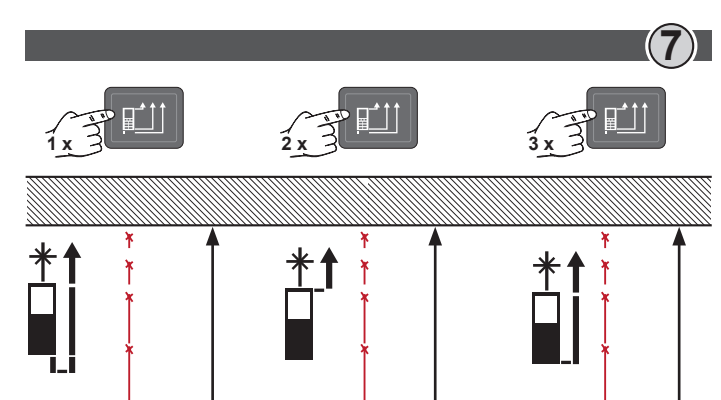

Laser beam flashes continuously during measuring.
 Laserstrahl blinkt kontinuierlich während der Messung.
 Le faisceau laser clignote en permanence pendant la mesure.
 Durante la misurazione il raggio laser lampeggia in modo continuativo.
 Durante la medición, el rayo láser parpadea de forma continua.
 O raio laser pisca continuamente durante a medição.
 De laserstraal knippert tijdens de meting constant.
 Laserstrålen blinker kontinuerligt under mätningen.
 Laserstrålen blinker kontinuerlig under mätningen.
 Laserstrålen blinkar oavbrutet under mätningen.
 Lasersade vilkkuu jatkuvasti mittauksen aikana.
 Κατά τη διάρκεια της μέτρησης αναβοσβήνει η ακτίνα λέιζερ συνεχώς.
 Ölçüm sırasında lazer ışını sürekli olarak sönmektedir.
 Během měření nepřetržitě bliká laserový paprsek.
 Počas merania blíká kontinualne laserový lúč.
 Wążka lasera miga w sposób ciągły podczas pomiaru.
 A lézersugár folyamatosan villog a mérés közben.
 Laserski žarek med merenjem neprekinjeno sveti.
 Laserski zrak treperi kontinuirano za vrijeme mjerenja.
 Mērījuma laikā lāzera stars pastāvīgi mirgo.
 Matavimo metu lazerio spindulys nuolat minki.
 Laserkir vilgub mõõtmise ajal pidevalt.
 Лазерный луч непрерывно мигает во время измерения.
 Лазерният лъч мига непрекъснато по време на измерването.
 Fasciculul laser clipește continuu în timpul măsurătorii.
 Лазерният зрак постоянно трепка за време на мерењето.
 Лазерний промінь постійно блимає під час вимірювання.
 شعاع الليزر يومض بشكل مستمر أثناء القياس.