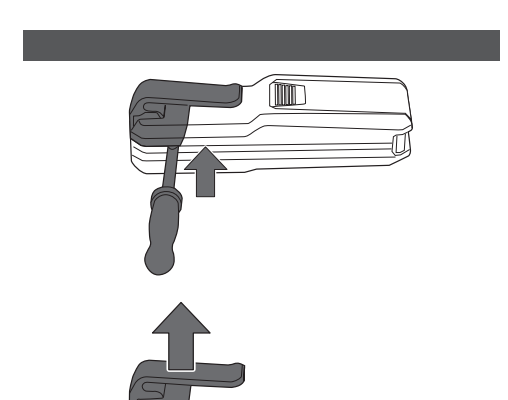

Laser beam flashes continuously during measuring.
Laserstrahl blinkt kontinuierlich während der Messung.
Le faisceau laser clignote en permanence pendant la mesure.
Durante la misurazione il raggio laser lampeggia in modo continuativo.
Durante la medición, el rayo láser parpadea de forma continua.
O raio laser pisca continuamente durante a medição.
De laserstraal knippert tijdens de meting constant.
Laserstrålen blinker kontinuerligt under mätningen.
Laserstrålen blinker kontinuerlig under mätningen.
Laserstrålen blinkar oavbrutet under mätningen.
Lasersade vilkkuu jatkuvasti mittauksen aikana.
Κατά τη διάρκεια της μέτρησης αναβοσβήνει η ακτίνα λέιζερ συνεχώς.
Ölçüm sırasında lazer ışını sürekli olarak sönmektedir.
Během měření nepřetržitě bliká laserový paprsek.
Počas merania blíká kontinualne laserový lúč.
Wążka lasera miga w sposób ciągły podczas pomiaru.
A lézersugár folyamatosan villog a mérés közben.
Laserski žarek med merenjem neprekinjeno sveti.
Laserski zrak treperi kontinuirano za vrijeme mjerenja.
Mērījuma laikā lāzera stars pastāvīgi mirgo.
Matavimo metu lazerio spindulys nuolat minki.
Laserkir vilgub mõõtmise ajal pidevalt.
Лазерный луч непрерывно мигает во время измерения.
Лазерният лъч мига непрекъснато по време на измерването.
Fasciculul laser clipește continuu în timpul măsurătorii.
Лазерният зрак постоянно трепка за време на мерењето.
Лазерний промінь постійно блимає під час вимірювання.
شعاع الليزر يومض بشكل مستمر أثناء القياس.

Standard

LDM 50 Quickstart Guide