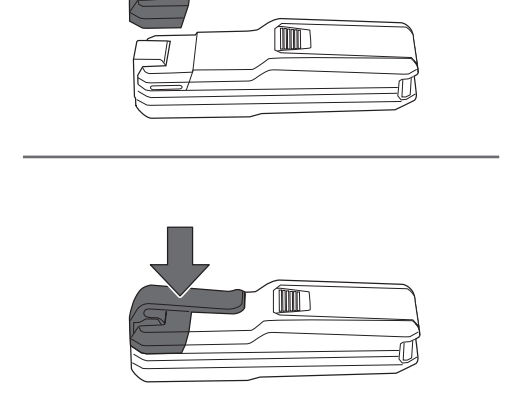

Laser beam flashes continuously during measuring.
Laserstrahl blinkt kontinuierlich während der Messung.
Le faisceau laser clignote en permanence pendant la mesure.
Durante la misurazione il raggio laser lampeggia in modo continuativo.
Durante la medición, el rayo láser parpadea de forma continua.
O raio laser pisca continuamente durante a medição.
De laserstraal knippert tijdens de meting constant.
Laserstrålen blinker kontinuerligt under mätningen.
Laserstrålen blinker kontinuerlig under mätningen.
Laserstrålen blinkar oavbrutet under mätningen.
Lasersade vilkkuu jatkuvasti mittauksen aikana.
Κατά τη διάρκεια της μέτρησης αναβοσβήνει η ακτίνα λέιζερ συνεχώς.
Ölçüm sırasında lazer ışını sürekli olarak sönmektedir.
Během měření nepřetržitě bliká laserový paprsek.
Počas merania blíká kontinualne laserový lúč.
Wążka lasera miga w sposób ciągły podczas pomiaru.
A lézersugár folyamatosan villog a mérés közben.
Laserski žarek med merenjem neprekinjeno sveti.
Laserski zrak treperi kontinuirano za vrijeme mjerenja.
Mērījuma laikā lāzera stars pastāvīgi mirgo.
Matavimo metu lazerio spindulys nuolat minki.
Laserkir vilgub mõõtmise ajal pidevalt.
Лазерный луч непрерывно мигает во время измерения.
Лазерният лъч мига непрекъснато по време на измерването.
Fasciculul laser clipește continuu în timpul măsurătorii.
Лазерният зрак постоянно трепка за време на мерењето.
Лазерний промінь постійно блимає під час вимірювання.
شعاع الليزر يومض بشكل مستمر أثناء القياس.

Standard

LDM 50 Quickstart Guide