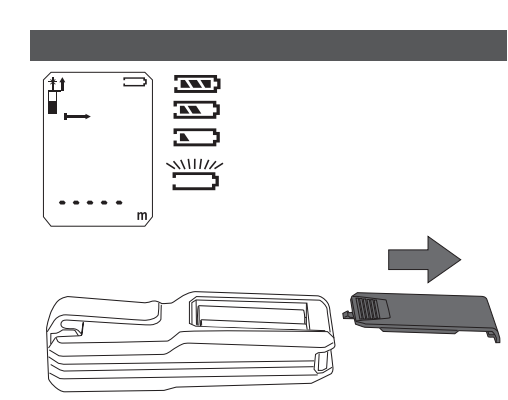

Laser beam flashes continuously during measuring.
Laserstrahl blinkt kontinuierlich während der Messung.
Le faisceau laser clignote en permanence pendant la mesure.
Durante la misurazione il raggio laser lampeggia in modo continuativo.
Durante la medición, el rayo láser parpadea de forma continua.
O raio laser pisca continuamente durante a medição.
De laserstraal knippert tijdens de meting constant.
Laserstrålen blinker kontinuerligt under mätningen.
Laserstrålen blinker kontinuerlig under mätningen.
Laserstrålen blinkar oavbrutet under mätningen.
Lasersade vilkkuu jatkuvasti mittauksen aikana.
Κατά τη διάρκεια της μέτρησης αναβοσβήνει η ακτίνα λέιζερ συνεχώς.
Ölçüm sırasında lazer ışını sürekli olarak sönmektedir.
Během měření nepřetržitě bliká laserový paprsek.
Počas merania blíká kontinualne laserový lúč.
Wążka lasera miga w sposób ciągły podczas pomiaru.
A lézersugár folyamatosan villog a mérés közben.
Laserski žarek med merenjem neprekinjeno sveti.
Laserski zrak treperi kontinuirano za vrijeme mjerenja.
Mērījuma laikā lāzera stars pastāvīgi mirgo.
Matavimo metu lazerio spindulys nuolat minki.
Laserkir vilgub mõõtmise ajal pidevalt.
Лазерный луч непрерывно мигает во время измерения.
Лазерният лъч мига непрекъснато по време на измерването.
Fasciculul laser clipește continuu în timpul măsurătorii.
Лазерният зрак постоянно трепка за време на мерењето.
Лазерний промінь постійно блимає під час вимірювання.
شعاع الليزر يومض بشكل مستمر أثناء القياس.

Standard

LDM 50 Quickstart Guide