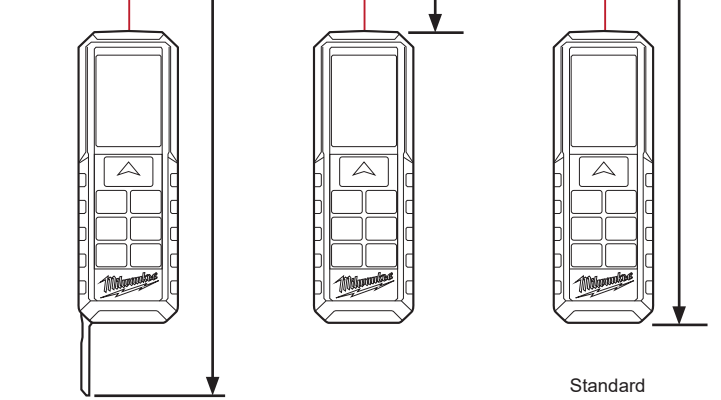

Laser beam flashes continuously during measuring.
 Laserstrahl blinkt kontinuierlich während der Messung.
 Le faisceau laser clignote en permanence pendant la mesure.
 Durante la misurazione il raggio laser lampeggia in modo continuativo.
 Durante la medición, el rayo láser parpadea de forma continua.
 O raio laser pisca continuamente durante a medição.
 De laserstraal knippert tijdens de meting constant.
 Laserstrålen blinker kontinuerligt under mätningen.
 Laserstrålen blinker kontinuerlig under mätningen.
 Laserstrålen blinkar oavbrutet under mätningen.
 Lasersade vilkkuu jatkuvasti mittauksen aikana.
 Κατά τη διάρκεια της μέτρησης αναβοσβήνει η ακτίνα λέιζερ συνεχώς.
 Ölçüm sırasında lazer ışını sürekli olarak sönmektedir.
 Během měření nepřetržitě bliká laserový paprsek.
 Počas merania blíká kontinualne laserový lúč.
 Wążka lasera miga w sposób ciągły podczas pomiaru.
 A lézersugár folyamatosan villog a mérés közben.
 Laserski žarek med merenjem neprekinjeno sveti.
 Laserski zrak treperi kontinuirano za vrijeme mjerenja.
 Mērījuma laikā lāzera stars pastāvīgi mirgo.
 Matavimo metu lazerio spindulys nuolat minki.
 Laserkir vilgub mõõtmise ajal pidevalt.
 Лазерный луч непрерывно мигает во время измерения.
 Лазерният лъч мига непрекъснато по време на измерването.
 Fasciculul laser clipește continuu în timpul măsurătorii.
 Лазерният зрак постоянно трепка за време на мерењето.
 Лазерний промінь постійно блимає під час вимірювання.
 شعاع الليزر يومض بشكل مستمر أثناء القياس.