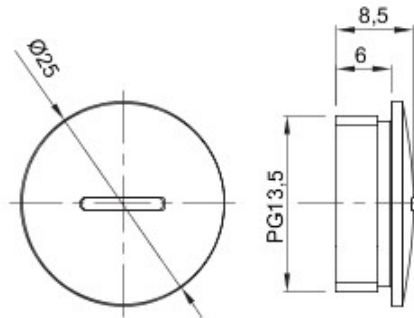

Couleur	Gris RAL 7035	Indice de protection	IP65
Matière	Nylon	Pas	PG13,5
Electrocod	36B		

### DIMENSIONS