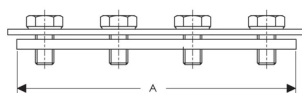

ÉCLISSE POUR RAIL EN-C, E0, E1, E2, E0L, E2L RAIL

CATALOG NUMBER

RACE0

FEATURES

S'utilise avec les profils en-C

CARACTÉRISTIQUES DU PRODUIT

Article Number: 588720

Material: Acier

Finish: Électrozingué

Channel Type: E0; E1; E2; E0L; E2L

A: 113-mm

B: 23-mm

DIAGRAMS

AVERTISSEMENT

Les produits nVent doivent être installés et utilisés conformément aux consignes figurant dans les fiches d'instructions et les documents de formation des produits nVent. Les fiches d'instructions sont disponibles à l'adresse suivante: www.nvent.com et auprès de votre représentant du service client nVent. Une mauvaise installation, une utilisation incorrecte, une application