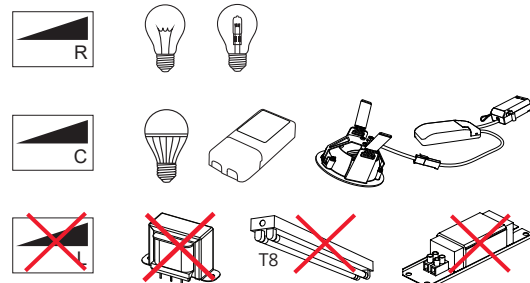

- NO:** Impulsbryter (valgfritt)
- DK:** Impulsafbryder (valgfri)
- SE:** Impulsbrytare (valgfritt)
- EN:** Push button (optional)
- FR:** Bouton-poussoir (optionnel)
- NL:** Drukknop (optioneel)
- DE:** Druckknopf (optional)
- FI:** Painonappi (valinnainen)