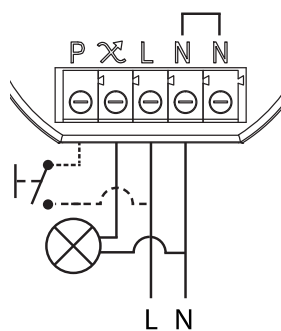

- NO:** Impulsbryter (valgfritt)
- DK:** Impulsafbryder (valgfri)
- SE:** Impulsbrytare (valgfritt)
- EN:** Push button (optional)
- FR:** Bouton-poussoir (optionnel)
- NL:** Drukknop (optioneel)
- DE:** Druckknopf (optional)
- FI:** Painonappi (valinnainen)

Range

Mesh grid function

**NO:** Kan kun installeres og vedlikeholdes av en registrert installasjonsvirksomhet.  
**DK:** Må kun installeres og vedligeholdes af uddannet elektriker.  
**SE:** Skall installeras och underhållas av behörig elektriker.  
**EN:** Only to be installed and maintained by an authorized electrician.  
**FR:** Doit être installé et maintenu par un électricien qualifié.  
**NL:** Mag alleen geïnstalleerd en onderhouden worden door een bevoegde electricien.  
**DE:** Dieses Produkt darf nur durch autorisiertes Personal (z.B. Elektro-Installateur) angeschlossen, in Betrieb genommen und gewartet werden.  
**FI:** Asentaa ja huoltaa saa vain valtuutettu sähköasentaja