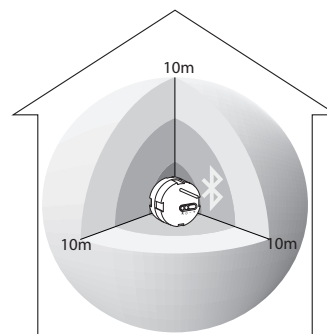

- **NO:** Impulsbryter (valgfritt)
- **DK:** Impulsafbryder (valgfri)
- **SE:** Impulsbrytare (valgfritt)
- **EN:** Push button (optional)
- **FR:** Bouton-poussoir (optionnel)
- **NL:** Drukknop (optioneel)
- **DE:** Druckknopf (optional)
- **FI:** Painonappi (valinnainen)

Range