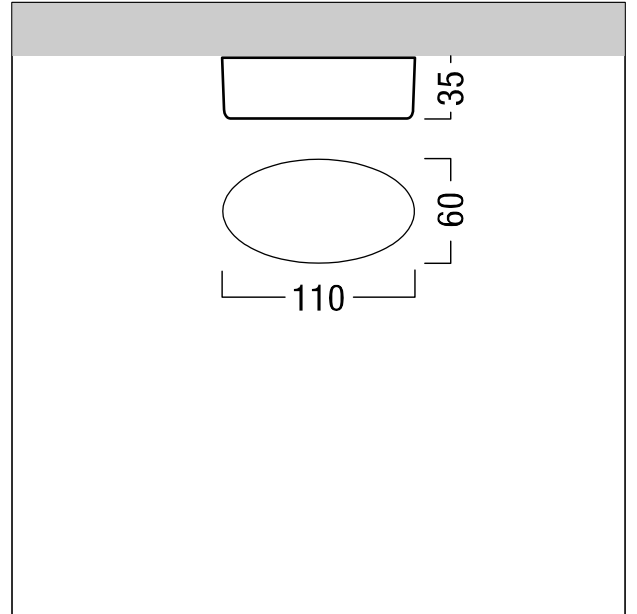

Suspension à tige avec cache-piton

Suspension par câble de 2000 mm en Blanc avec cache-piton et câble d'acier galvanisé réglable en hauteur en continu. Câble de suspension et élément de fixation au plafond. Cache-piton elliptique en matière plastique avec possibilité de raccordement de 6 pôles + terre.

Clips de fixation en acier à ressorts inoxydable. Les câbles d'alimentation ne sont pas fournis et doivent être commandés séparément. Hauteur : 2000 mm ; poids : 0,2 kg

ZS_RTX_F_IAbhaengung.jpg

ZS_RTX_M_Baldachin.wmf