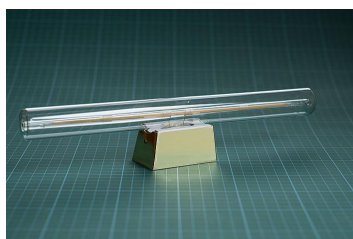

Douille S14d Métal Or

Numéro d'article 144035

BAI Douille S14d Métal Or 70x42x33mm Max 60W

Douille pour lampes LED décoratives BaiLinear S14d. La finition métallique de ce support de lampe offre un résultat encore meilleur. Les applications typiques sont les salles de bains, les miroirs, les alcôves et les cuisines.

Attributs de Classification Générale

| | |
|-----------------------|-------------------------|
| Groupe ETIM | Accessoires d'éclairage |
| Classe ETIM | Douille |
| Code produit | 144035 |
| Marque | Bailey |
| Nom série de produits | Special lampholder |
| Type de produit | S14d Metal |

Attributs de classification

| | |
|----------------------------------|----------------|
| modèle | douille |
| matériau | autre |
| couleur | autre |
| douille | S14d |
| avec insertion de starter | Non |
| type de fixation | fixation à vis |
| Avec support | Non |
| filetage de raccord | sans |
| compatible avec Apple HomeKit | Non |
| compatible avec Google Assistant | Non |
| compatible avec Amazon Alexa | Non |
| compatible IFTTT | Non |