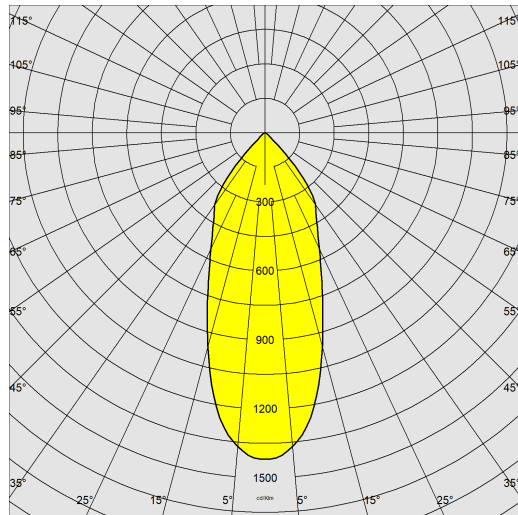

Asso C - Small downlight

Code: 22043534-1241

DONNÉES PHOTOMÉTRIQUES

Source lumineuse	LED COB
CRI	>80
Flux lumineux (sortant) (lm)	1401 lm
Puissance absorbée (totale) (W)	14 W
CCT	3000 K
Efficacité lumineuse (lm/W)	100 lm/W
Low Flicker	luminaire avec flicker très limité : lumière uniforme pour une plus grande sécurité visuelle.
Angle faisceaux lumineux (°)	40 °
Maintien du flux lumineux LED	50000 hr, L 80, B 20

CARACTÉRISTIQUES MÉCANIQUES

Résistance aux chocs mécaniques (IK)	IK07
IP	20

Asso C - Small downlight

Code: 22043534-1241

MATÉRIAUX ET COULEURS

Corps	aluminium moulé sous pression avec ressorts pour encastrement.
Optique	aluminium glacé haute performance, anti-éblouissement.
Peinture	poudre à base de résine époxy-polyester résistante aux rayons UV.
Couleur	Noir
Matériel	ressorts de fixation au faux-plafond en fil d'acier galvanisé.