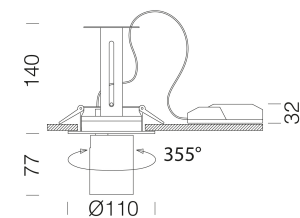

Asso C - Small downlight

Code: 22043534-1241

MATÉRIAUX ET COULEURS

Corps	aluminium moulé sous pression avec ressorts pour encastrement.
Optique	aluminium glacé haute performance, anti-éblouissement.
Peinture	poudre à base de résine époxy-polyester résistante aux rayons UV.
Couleur	Noir
Matériel	ressorts de fixation au faux-plafond en fil d'acier galvanisé.

NORMES ET CONFORMITÉ

Classe de sécurité photobiologique	RG0
Marquages et essais	CE
Normes de référence	NF EN 60598-1. Degré de protection selon la norme NF EN 60529.

GARANTIE

Garantie après-vente	2 yr