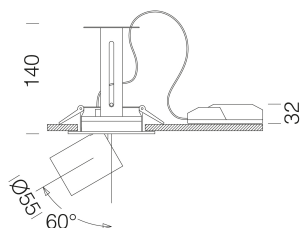

Asso C - Small downlight

Code: 22043534-1241

MATÉRIAUX ET COULEURS

Corps	aluminium moulé sous pression avec ressorts pour encastrement.
Optique	aluminium glacé haute performance, anti-éblouissement.
Peinture	poudre à base de résine époxy-polyester résistante aux rayons UV.
Couleur	Noir
Matériel	ressorts de fixation au faux-plafond en fil d'acier galvanisé.

NORMES ET CONFORMITÉ

Classe de sécurité photobiologique	RG0
Marquages et essais	CE
Normes de référence	NF EN 60598-1. Degré de protection selon la norme NF EN 60529.

GARANTIE

Garantie après-vente	2 yr