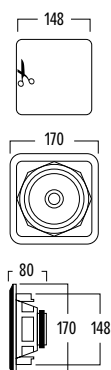

### HPSQ525

enceinte encastrable 2 voies coaxial  
10 - 100 W (recommandée)  
88 dB  
170 x 170 x 80 mm  
résistant aux éclaboussures

**tous les détails : p. 27**

### DIMENSIONS