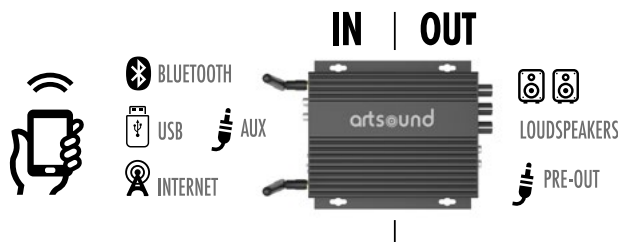

Services de musique

Ce SMART HYDE est un amplificateur multi-pièces qui utilise le réseau de votre maison. Il est si petit, mais le monde auquel il vous donne accès est si grand ! Via les radios internet, Spotify, Bluetooth, Deezer, Airplay ... Si vous avez d'autres appareils chez vous, pas de problème, vous utiliserez alors l'AUX in (entrée auxiliaire).

Son puissant et percutant est dû à l'amplificateur numérique. Il n'est donc pas étonnant que vous en vouliez plus d'un chez vous. Vous les placez tous dans un seul réseau et vous les commandez depuis votre fauteuil à l'aide d'une tablette ou de votre smartphone.

description	amplificateur multiroom - Classe D, 2 x 50 W RMS (40) THD 0,03% @1kHz 1W
radio internet	> 10 000 stations dans le monde
services de musique	Spotify Connect, Tuneln, vTuner, Deezer, Tidal, Qobuz, ... Bluetooth 5.0
entrée	stéréo RCA, optique, micro USB (DAC), USB (stockage de masse)
sortie	stéréo RCA + caisson de basse
réglage de la tonalité	volume, aigus, basses
fonctions	fonction réveil / minuterie de sommeil
connexion internet	LAN 10/100 Mbit et WiFi 802.11 b/g/n
commande	Appli 4STREAM (iOS + Android)
alimentation	110 V - 240 V
dim. (h x l x p)	40 x 146 x 158 mm
poids	0,54 kg