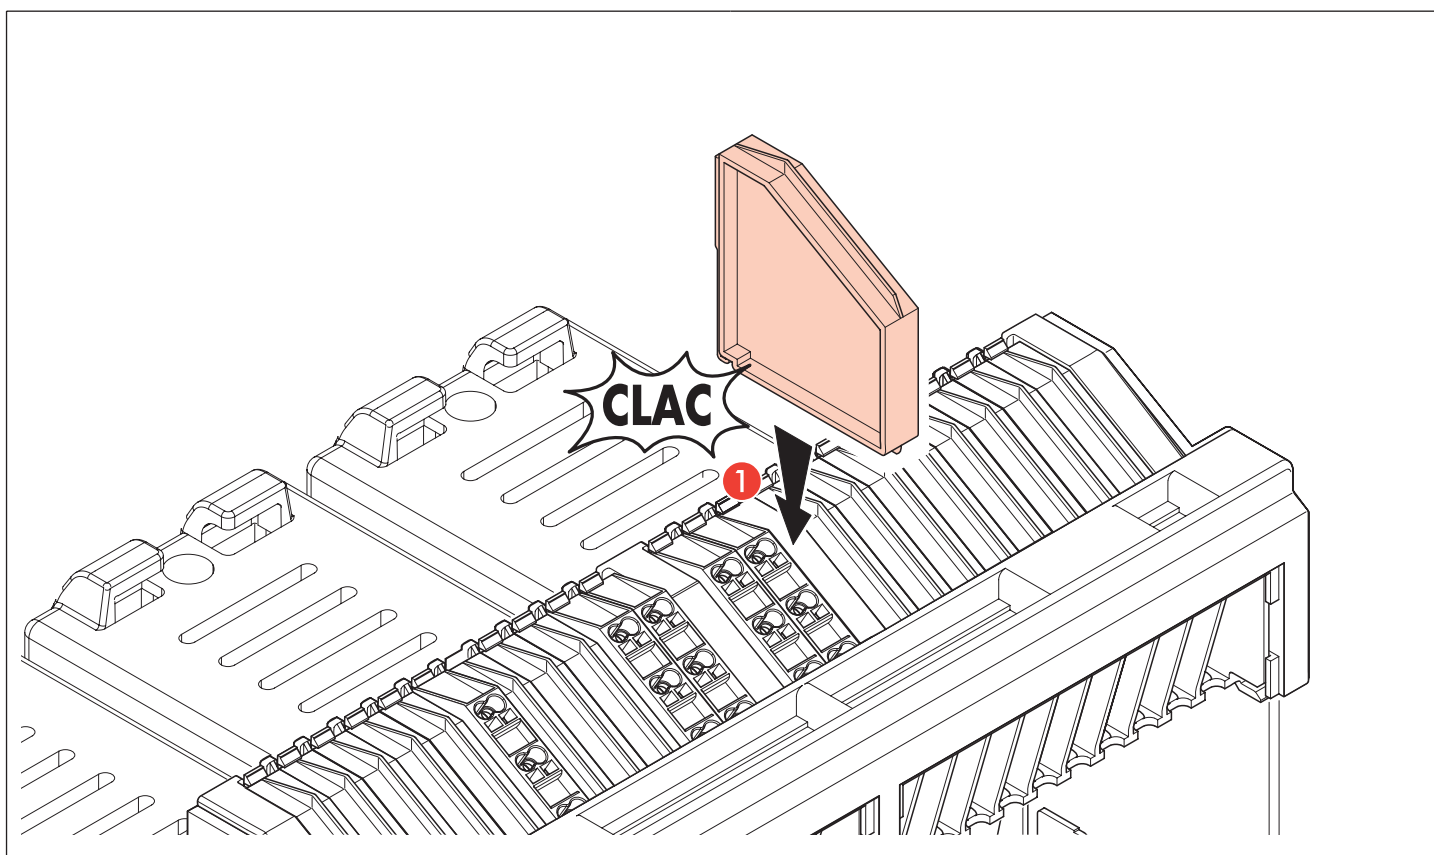

0290 12

A	1
B	3
C	3
D	3
E	3
F	3

Bornier pour unité de protection
 Electronic terminals block
 Bornes de conexión UDP
 Terminal para unidade
 de protecção
 Клеммная колодка для
 подключения расцепителя
 Listwa zaciskowa do modułu ochrony
 Koruma ünitesi için terminal

0290 54

A	2
B	1
C	1
D	1
E1	1
E2	1
F	6
G	2

Bornier fixe d'obstruction
Aux terminal cap
Falsa terminal auxiliar
Terminal fixo de obstrução
Заглушка для клеммной
колонки
Listwa zaciskowa stała -
zaślepka
Sabit terminal kapağı

0290 50

Bornier fixe pour raccordement
Fixed terminal strip for connection
Bases múltiples fijas
Terminal fixo para ligação
Клеммная колодка для
подключения
Stała listwa połączeniowa
Bağlantı için sabit uç