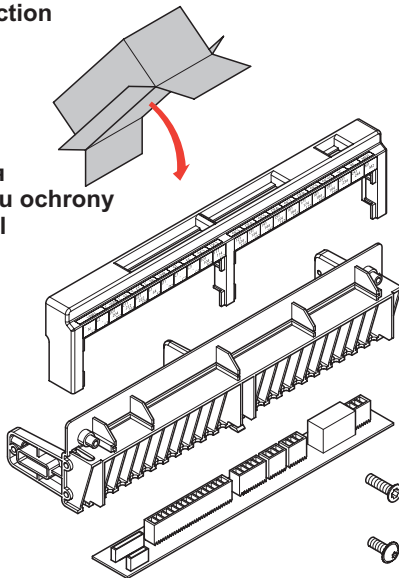

Bornier pour unité de protection

Electronic terminals block

Bornes de conexión UDP

Terminal para unidade de protecção

Клеммная колодка для подключения расцепителя

Listwa zaciskowa do modułu ochrony

Koruma ünitesi için terminal