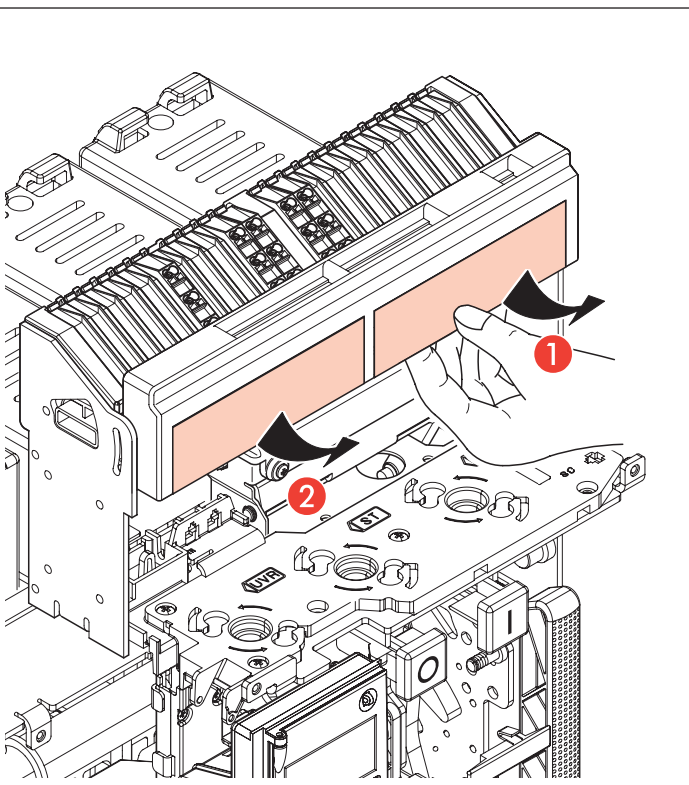

0290 50

Bornier fixe pour raccordement
Fixed terminal strip for connection
Bases múltiples fijas
Terminal fixo para ligação
Клеммная колодка для
подключения
Stała listwa połączeniowa
Bağlantı için sabit uç