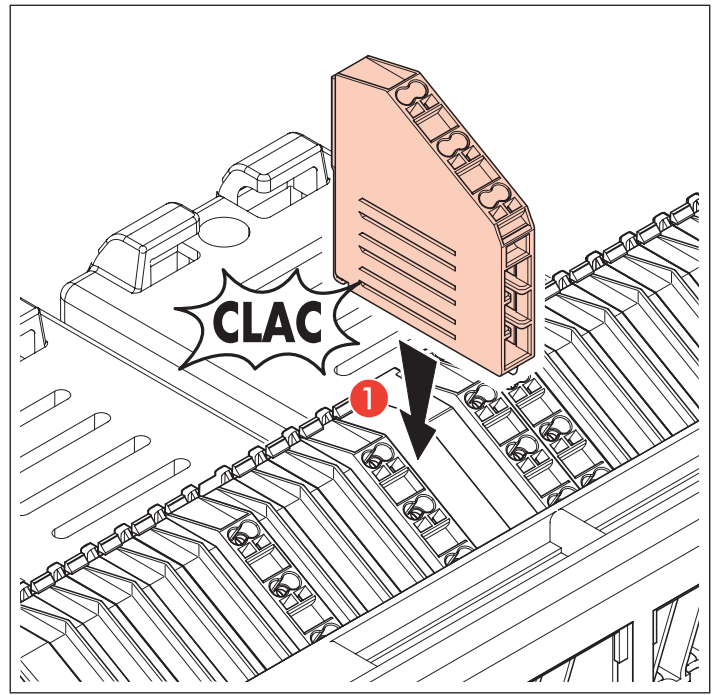

Bornier fixe d'obstruction
 Aux terminal cap
 Falsa terminal auxiliar
 Terminal fixo de obstrução
 Заглушка для клеммной
 колодки
 Listwa zaciskowa stała - zaślepka
 Sabit terminal kapağı

0290 50

Bornier fixe pour raccordement
 Fixed terminal strip for connection
 Bases múltiples fijas
 Terminal fixo para ligação
 Клеммная колодка для
 подключения
 Stała listwa połączeniowa
 Bağlantı için sabit uç

0290 12

A	1
B	3
C	3
D	3
E	3
F	3

Bornier pour unité de protection
 Electronic terminals block
 Bornes de conexión UDP
 Terminal para unidade
 de protecção
 Клеммная колодка для
 подключения расцепителя
 Listwa zaciskowa do modułu ochrony
 Koruma ünitesi için terminal

0290 54

A	2
B	1
C	1
D	1
E1	1
E2	1
F	6
G	2

Bornier fixe d'obstruction
Aux terminal cap
Falsa terminal auxiliar
Terminal fixo de obstrução
Заглушка для клеммной
колонки
Listwa zaciskowa stała -
zaślepka
Sabit terminal kapağı

0290 50

Bornier fixe pour raccordement
Fixed terminal strip for connection
Bases múltiples fijas
Terminal fixo para ligação
Клеммная колодка для
подключения
Stała listwa połączeniowa
Bağlantı için sabit uç