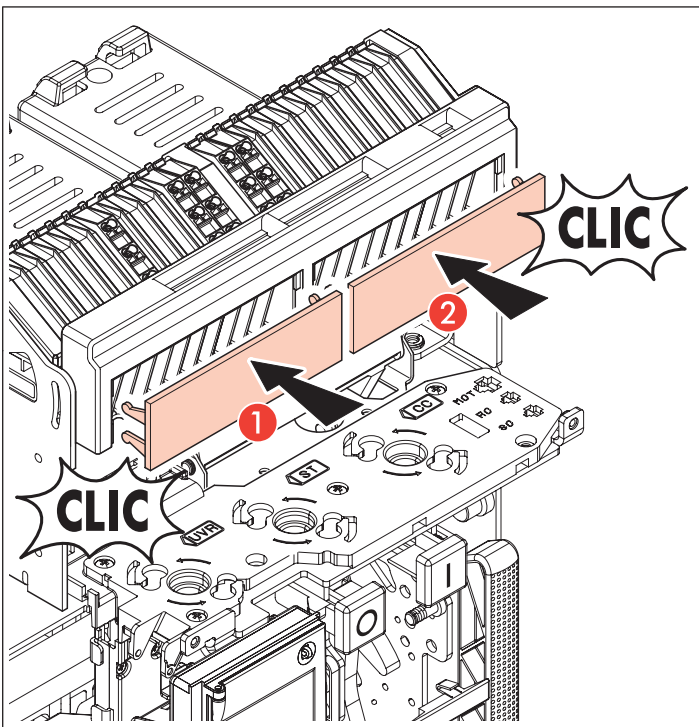

0290 12

A	1
B	3
C	3
D	3
E	3
F	3

Bornier pour unité de protection
 Electronic terminals block
 Bornes de conexión UDP
 Terminal para unidade
 de protecção
 Клеммная колодка для
 подключения расцепителя
 Listwa zaciskowa do modułu ochrony
 Koruma ünitesi için terminal

0290 50

Bornier fixe pour raccordement
Fixed terminal strip for connection
Bases múltiples fijas
Terminal fixo para ligação
Клеммная колодка для
подключения
Stała listwa połączeniowa
Bağlantı için sabit uç