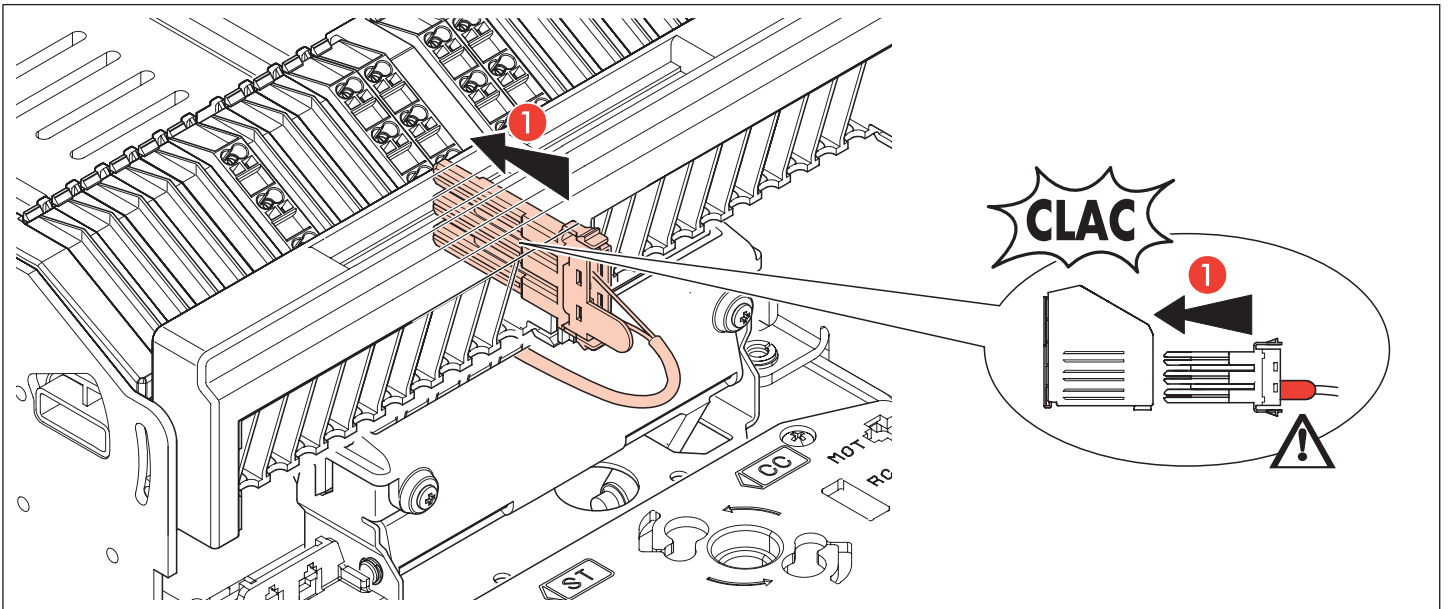

0290 12

A	1
B	3
C	3
D	3
E	3
F	3

Bornier pour unité de protection
 Electronic terminals block
 Bornes de conexión UDP
 Terminal para unidade
 de protecção
 Клеммная колодка для
 подключения расцепителя
 Listwa zaciskowa do modułu ochrony
 Koruma ünitesi için terminal

0290 54

A	2
B	1
C	1
D	1
E1	1
E2	1
F	6
G	2

Bornier fixe d'obstruction
Aux terminal cap
Falsa terminal auxiliar
Terminal fixo de obstrução
Заглушка для клеммной
колонки
Listwa zaciskowa stała -
zaślepka
Sabit terminal kapağı

0290 50

Bornier fixe pour raccordement
Fixed terminal strip for connection
Bases múltiples fijas
Terminal fixo para ligação
Клеммная колодка для
подключения
Stała listwa połączeniowa
Bağlantı için sabit uç