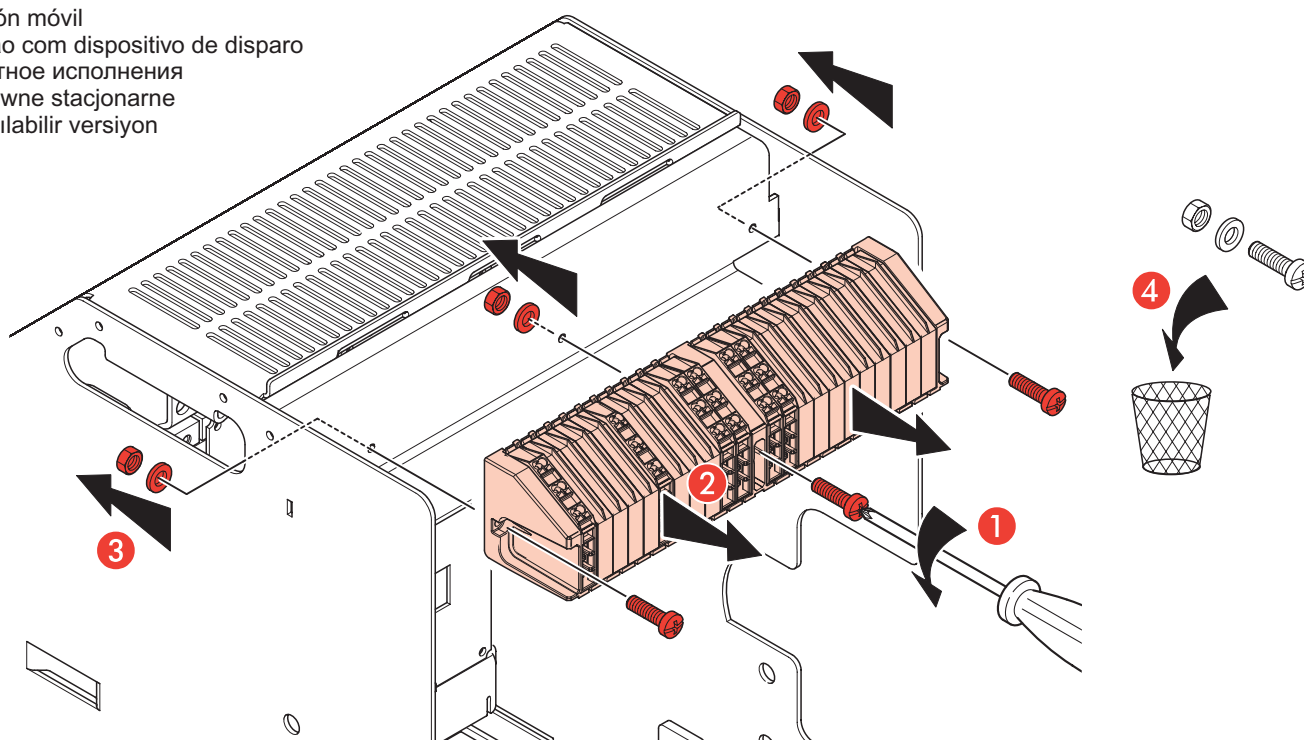

0290 50

Bornier fixe pour raccordement
Fixed terminal strip for connection
Bases múltiples fijas
Terminal fixo para ligação
Клеммная колодка для
подключения
Stała listwa połączeniowa
Bağlantı için sabit uç

Support pour bornier auxiliaire
 Aux terminals block
 Soporte terminal aux.
 Suporte para terminal auxiliar
 Суппорт клеммной колодки для
 вспомогательных цепей
 Oprawa do listwy zaciskowej pomoc.
 Sabit terminal yuvasi

0290 12	
A	1
B	3
C	3
D	3
E	3
F	3

PH 2

Version débrochable
 Draw-out version
 Versión móvil
 Versão com dispositivo de disparo
 выкатное исполнения
 Wyszuwne stacjonarne
 çıkartılabilir versiyon

Version fixe
 Fix version
 Versión fija
 Versão fixa
 Стационарного исполнения
 Wykonanie stacjonarne
 Sabit versiyon