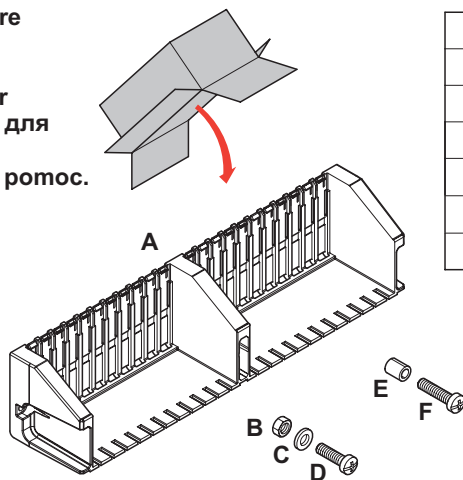

Bornier fixe d'obstruction
 Aux terminal cap
 Falsa terminal auxiliar
 Terminal fixo de obstrução
 Заглушка для клеммной
 колодки
 Listwa zaciskowa stała - zaślepka
 Sabit terminal kapağı

0290 50

Bornier fixe pour raccordement
 Fixed terminal strip for connection
 Bases múltiples fijas
 Terminal fixo para ligação
 Клеммная колодка для
 подключения
 Stała listwa połączeniowa
 Bağlantı için sabit uç

0290 52

Support pour bornier auxiliaire
 Aux terminals block
 Soporte terminal aux.
 Suporte para terminal auxiliar
 Суппорт клеммной колодки для
 вспомогательных цепей
 Oprawa do listwy zaciskowej pomoc.
 Sabit terminal yuvası

0290 12

A	1
B	3
C	3
D	3
E	3
F	3

Bornier pour unité de protection
 Electronic terminals block
 Bornes de conexión UDP
 Terminal para unidade
 de protecção
 Клеммная колодка для
 подключения расцепителя
 Listwa zaciskowa do modułu ochrony
 Koruma ünitesi için terminal