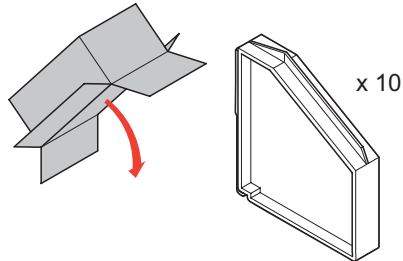

Bornier fixe d'obstruction
 Aux terminal cap
 Falsa terminal auxiliar
 Terminal fixo de obstrução
 Заглушка для клеммной
 колодки
 Listwa zaciskowa stała - zaślepka
 Sabit terminal kapağı

0290 50

Bornier fixe pour raccordement
 Fixed terminal strip for connection
 Bases múltiples fijas
 Terminal fixo para ligação
 Клеммная колодка для
 подключения
 Stała listwa połączeniowa
 Bağlantı için sabit uç