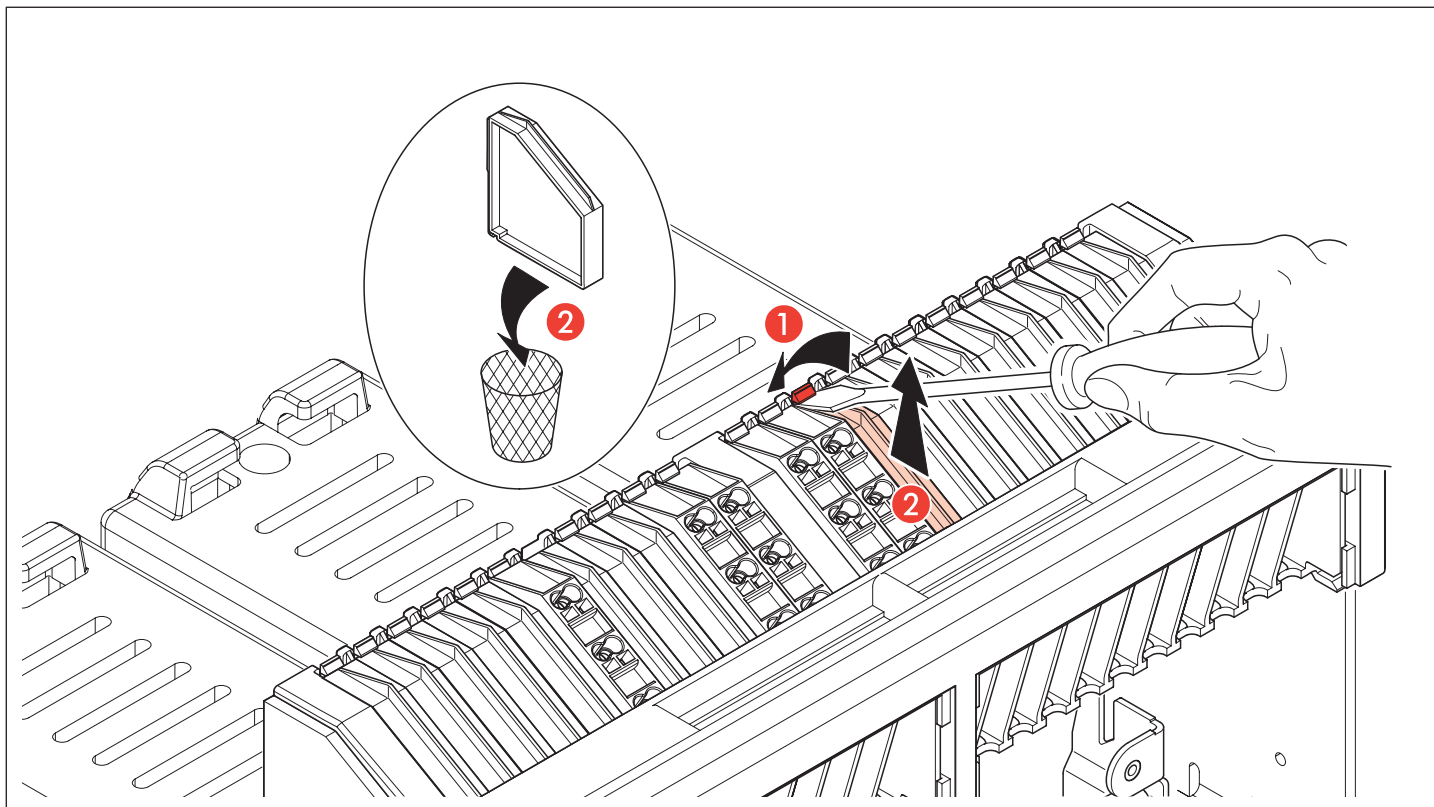

0290 50

Bornier fixe pour raccordement
Fixed terminal strip for connection
Bases múltiples fijas
Terminal fixo para ligação
Клеммная колодка для
подключения
Stała listwa połączeniowa
Bağlantı için sabit uç