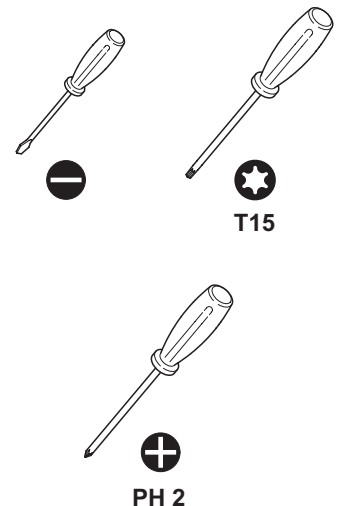

Bornier fixe d'obstruction
Aux terminal cap
Falsa terminal auxiliar
Terminal fixo de obstrução
Заглушка для клеммной
колодки
Listwa zaciskowa stała - zaślepka
Sabit terminal kapağı

0290 50

Bornier fixe pour raccordement
Fixed terminal strip for connection
Bases múltiples fijas
Terminal fixo para ligação
Клеммная колодка для
подключения
Stała listwa połączeniowa
Bağlantı için sabit uç

0290 52

Support pour bornier auxiliaire
Aux terminals block
Soporte terminal aux.
Suporte para terminal auxiliar
Суппорт клеммной колодки для
вспомогательных цепей
Oprawa do listwy zaciskowej pomoc.
Sabit terminal yuvası

0290 12

A	1
B	3
C	3
D	3
E	3
F	3

Bornier pour unité de protection
Electronic terminals block
Bornes de conexión UDP
Terminal para unidade
de protecção
Клеммная колодка для
подключения расцепителя
Listwa zaciskowa do modułu ochrony
Koruma ünitesi için terminal

0290 54

A	2
B	1
C	1
D	1
E1	1
E2	1
F	6
G	2