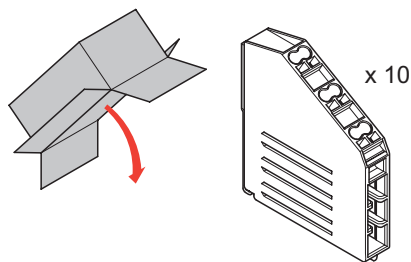

Bornier fixe d'obstruction
 Aux terminal cap
 Falsa terminal auxiliar
 Terminal fixo de obstrução
 Заглушка для клеммной
 колодки
 Listwa zaciskowa stała - zaślepka
 Sabit terminal kapağı

0290 50

Bornier fixe pour raccordement
 Fixed terminal strip for connection
 Bases múltiples fijas
 Terminal fixo para ligação
 Клеммная колодка для
 подключения
 Stała listwa połączeniowa
 Bağlantı için sabit uç