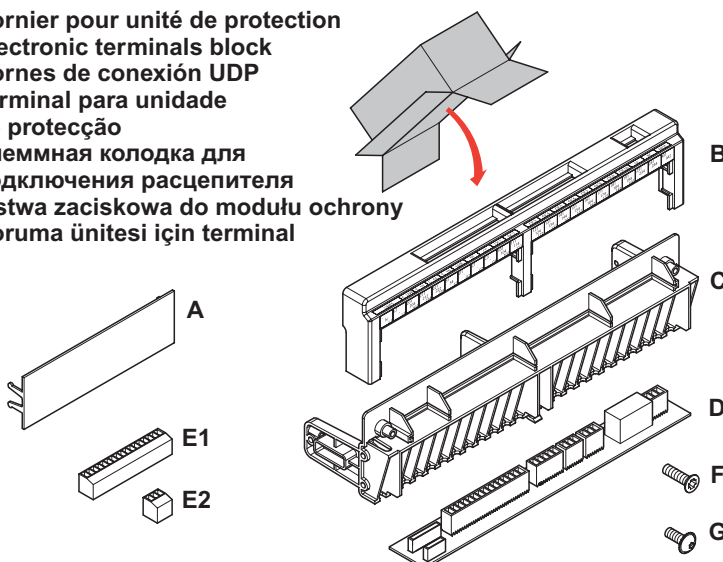

Bornier fixe d'obstruction
 Aux terminal cap
 Falsa terminal auxiliar
 Terminal fixo de obstrução
 Заглушка для клеммной
 колодки
 Listwa zaciskowa stała - zaślepka
 Sabit terminal kapağı

0290 50

Bornier fixe pour raccordement
 Fixed terminal strip for connection
 Bases múltiples fijas
 Terminal fixo para ligação
 Клеммная колодка для
 подключения
 Stała listwa połączeniowa
 Bağlantı için sabit uç

0290 52

Support pour bornier auxiliaire
 Aux terminals block
 Soporte terminal aux.
 Suporte para terminal auxiliar
 Суппорт клеммной колодки для
 вспомогательных цепей
 Oprawa do listwy zaciskowej pomoc.
 Sabit terminal yuvası

0290 12

A	1
B	3
C	3
D	3
E	3
F	3

Bornier pour unité de protection
 Electronic terminals block
 Bornes de conexión UDP
 Terminal para unidade
 de protecção
 Клеммная колодка для
 подключения расцепителя
 Listwa zaciskowa do modułu ochrony
 Koruma ünitesi için terminal