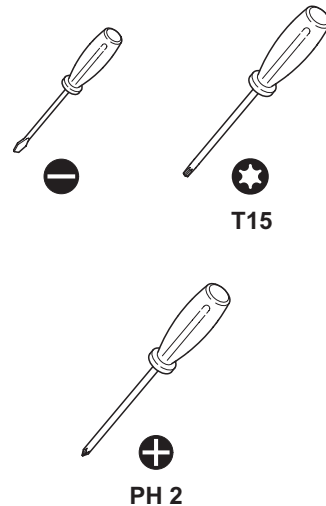

Bornier pour unité de protection

Electronic terminals block

Bornes de conexión UDP

Terminal para unidade de protecção

Клеммная колодка для подключения расцепителя

Listwa zaciskowa do modułu ochrony

Koruma ünitesi için terminal

0290 54	
A	2
B	1
C	1
D	1
E1	1
E2	1
F	6
G	2

Version fixe

Fix version

Versión fija

Versão fixa

Стационарного исполнения

Wykonanie stacjonarne

Sabit versiyon