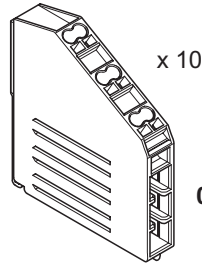

0290 12

A	1
B	3
C	3
D	3
E	3
F	3

Bornier pour unité de protection
 Electronic terminals block
 Bornes de conexión UDP
 Terminal para unidade
 de protecção
 Клеммная колодка для
 подключения расцепителя
 Listwa zaciskowa do modułu ochrony
 Koruma ünitesi için terminal

0290 54

A	2
B	1
C	1
D	1
E1	1
E2	1
F	6
G	2

Bornier fixe d'obstruction
Aux terminal cap
Falsa terminal auxiliar
Terminal fixo de obstrução
Заглушка для клеммной
колонки
Listwa zaciskowa stała -
zaślepka
Sabit terminal kapağı

0290 50

Bornier fixe pour raccordement
Fixed terminal strip for connection
Bases múltiples fijas
Terminal fixo para ligação
Клеммная колодка для
подключения
Stała listwa połączeniowa
Bağlantı için sabit uç