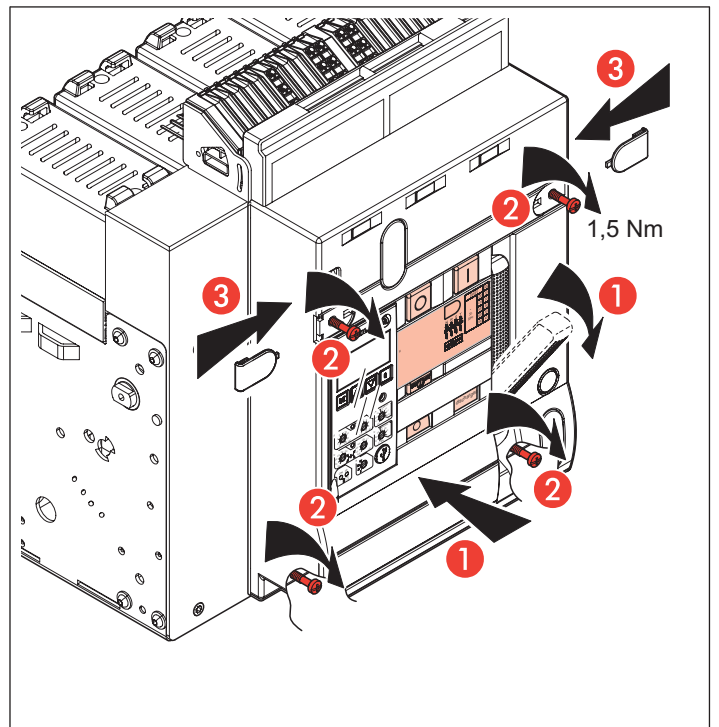

0290 12

A	1
B	3
C	3
D	3
E	3
F	3

Bornier pour unité de protection
 Electronic terminals block
 Bornes de conexión UDP
 Terminal para unidade
 de protecção
 Клеммная колодка для
 подключения расцепителя
 Listwa zaciskowa do modułu ochrony
 Koruma ünitesi için terminal

0290 54

A	2
B	1
C	1
D	1
E1	1
E2	1
F	6
G	2

Bornier fixe d'obstruction
Aux terminal cap
Falsa terminal auxiliar
Terminal fixo de obstrução
Заглушка для клеммной
колонки
Listwa zaciskowa stała -
zaślepka
Sabit terminal kapağı

0290 50

Bornier fixe pour raccordement
Fixed terminal strip for connection
Bases múltiples fijas
Terminal fixo para ligação
Клеммная колодка для
подключения
Stała listwa połączeniowa
Bağlantı için sabit uç