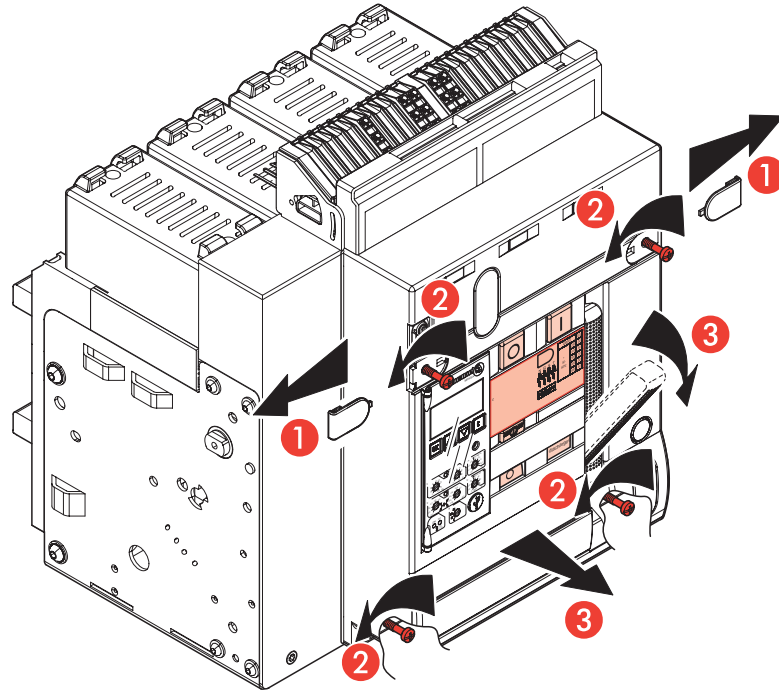

0290 12

A	1
B	3
C	3
D	3
E	3
F	3

Bornier pour unité de protection
 Electronic terminals block
 Bornes de conexión UDP
 Terminal para unidade
 de protecção
 Клеммная колодка для
 подключения расцепителя
 Listwa zaciskowa do modułu ochrony
 Koruma ünitesi için terminal

0290 54

A	2
B	1
C	1
D	1
E1	1
E2	1
F	6
G	2

Bornier fixe d'obstruction
Aux terminal cap
Falsa terminal auxiliar
Terminal fixo de obstrução
Заглушка для клеммной
колонки
Listwa zaciskowa stała -
zaślepka
Sabit terminal kapağı

0290 50

Bornier fixe pour raccordement
Fixed terminal strip for connection
Bases múltiples fijas
Terminal fixo para ligação
Клеммная колодка для
подключения
Stała listwa połączeniowa
Bağlantı için sabit uç