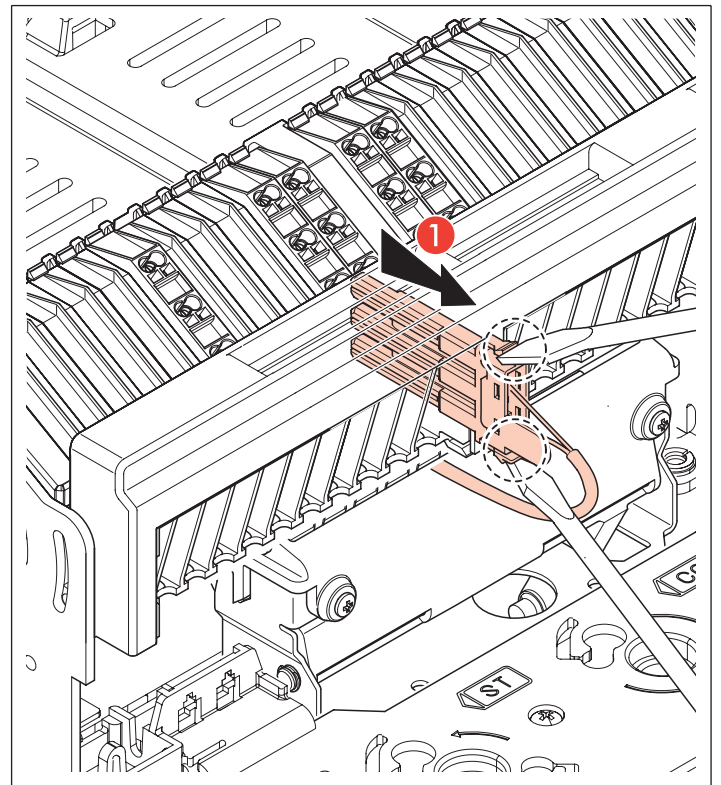

Bornier fixe d'obstruction
 Aux terminal cap
 Falsa terminal auxiliar
 Terminal fixo de obstrução
 Заглушка для клеммной
 колодки
 Listwa zaciskowa stała - zaślepka
 Sabit terminal kapağı

0290 50

Bornier fixe pour raccordement
 Fixed terminal strip for connection
 Bases múltiples fijas
 Terminal fixo para ligação
 Клеммная колодка для
 подключения
 Stała listwa połączeniowa
 Bağlantı için sabit uç

0290 12

A	1
B	3
C	3
D	3
E	3
F	3

Bornier pour unité de protection
 Electronic terminals block
 Bornes de conexión UDP
 Terminal para unidade
 de protecção
 Клеммная колодка для
 подключения расцепителя
 Listwa zaciskowa do modułu ochrony
 Koruma ünitesi için terminal

0290 54

A	2
B	1
C	1
D	1
E1	1
E2	1
F	6
G	2

Bornier fixe d'obstruction
Aux terminal cap
Falsa terminal auxiliar
Terminal fixo de obstrução
Заглушка для клеммной
колонки
Listwa zaciskowa stała -
zaślepka
Sabit terminal kapağı

0290 50

Bornier fixe pour raccordement
Fixed terminal strip for connection
Bases múltiples fijas
Terminal fixo para ligação
Клеммная колодка для
подключения
Stała listwa połączeniowa
Bağlantı için sabit uç