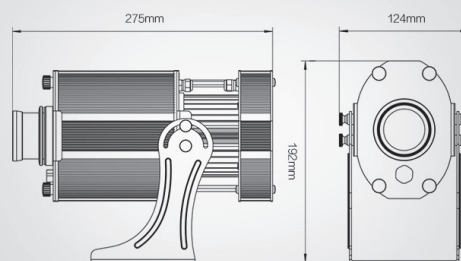

PROJECTEUR GOBO

GP40R1-IP

FESTILIGHT
LIGHT UP YOUR LIFE !

GP40R1-IP

Notre projecteur gobo d'une dimension de 290 x 290 x 150 mm, est idéal pour animer une façade ou un bâtiment. Il est utilisable seulement pour un gobo rotatif de taille 54mm. Le projecteur est fourni avec une télécommande. La taille de l'image est égale à 7m pour 15m de distance et à 12,5m pour 25m de distance pour un angle de 28°. La distance conseillée est de 15m et la distance maximale de projection est de 25m. Plusieurs réglages sont mis à disposition : Arrêt, rotation, 3 palliers de vitesse. Sa

CARACTÉRISTIQUES TECHNIQUES

Dimensions (L x l x h) : **0,00 x 0,00 x 0,00**

Poids : **0,000**

Nombre d'ampoules : **0**

Couleur led :

Animation : **0**

Tension (V) : **0,0**

Puissance (W) : **0,0**

EMBALLAGE

Gencod : **3700185638605**

Dimensions (L x l x h) : **0,00 x 0,00 x 0,00**

Poids : **0,000**

Type emballage :

CARTON PCB

Quantité : **1**

Poids : **0,000**

Dimensions (L x l x h) : **0,00 x 0,00 x 0,00**

Product Size

(F70 Lens)

Glass gobo
outer diameter 54mm

OD
54mm

8 rue des Vignes, 10410 VILLECHETIF, France - Tél +33 (0)3 25 83 23 00 - Fax +33 (0)3 25 83 23 04 - commercial@festilight.fr - www.festilight.com