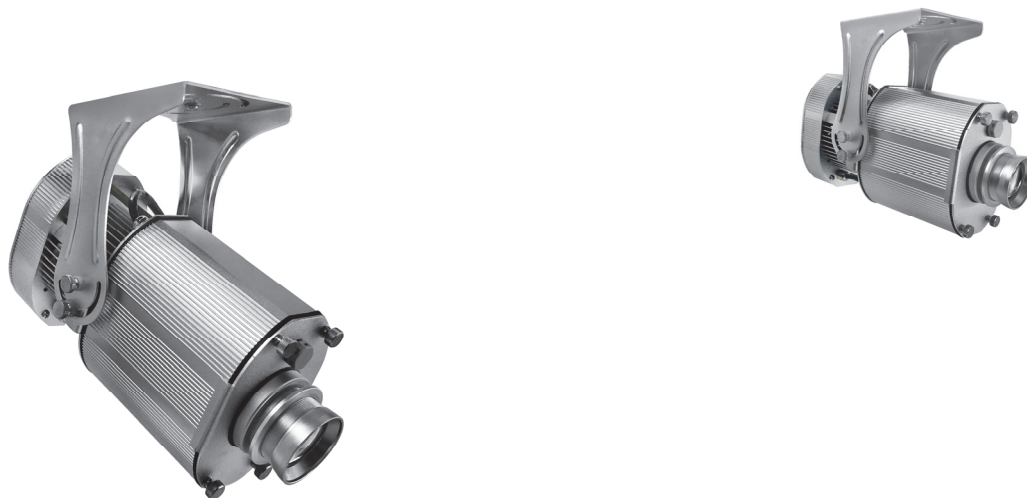

PROJECTEUR GOBO

GP40R1-IP

FESTILIGHT
LIGHT UP YOUR LIFE !

GP40R1-IP

Notre projecteur gobo d'une dimension de 290 x 290 x 150 mm, est idéal pour animer une façade ou un bâtiment. Il est utilisable seulement pour un gobo rotatif de taille 54mm. Le projecteur est fourni avec une télécommande. La taille de l'image est égale à 7m pour 15m de distance et à 12,5m pour 25m de distance pour un angle de 28°. La distance conseillée est de 15m et la distance maximale de projection est de 25m. Plusieurs réglages sont mis à disposition : Arrêt, rotation, 3 palliers de vitesse. Sa

CARACTÉRISTIQUES TECHNIQUES

Dimensions (L x l x h) : **0,00 x 0,00 x 0,00**

Poids : **0,000**

Nombre d'ampoules : **0**

Couleur led :

Animation : **0**

Tension (V) : **0,0**

Puissance (W) : **0,0**