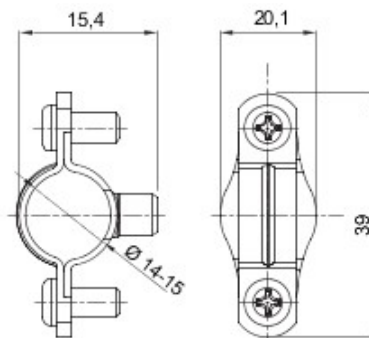

Matière	Acier zingué	Description	Collier
Pour tubes Ø externe (mm)	14-15	Type	Avec vis
Electrocod	21211		

DIMENSIONS

GEWISS S.A.S. 1, Rue du Rio Salado 91940
Les Ulis Cedex
Tel : +33 1 64 86 80 80

www.gewiss.com
www.gewiss@gewiss.fr
Dernière mise à jour 08/08/2019

Les caractéristiques, dimensions, dessins et images sont communiqués à titre purement informatif et peuvent faire l'objet de modification sans aucun préavis