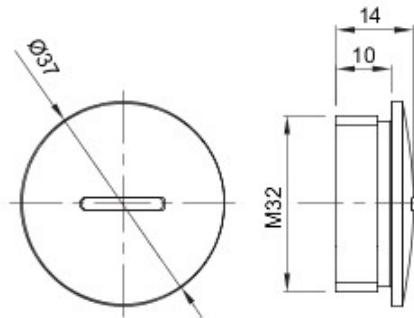

Couleur	Gris RAL 7035	Indice de protection	IP65
Matière	Nylon	Pas	M32
Electrocod	36B		

### DIMENSIONS