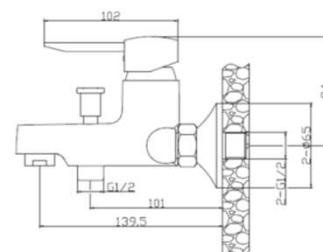

famille	SALLE DE BAINS
type	mitigeur BAIN-DOUCHE
série	VODA
code	VOD30 (version 2020)

**TheWa**<sup>®</sup>  
 PROFESSIONAL  
 by 

FABRICATION  
 FRANÇAISE

by **TheWa**<sup>®</sup>  
 PROFESSIONAL

couleur	chromé
sortie flexible	M1/2"
sortie bain	M24/100
entraxe	150mm
raccords excentrés	± 20mm
rosace	ronde - conique
poignée	métal (type baguette)
aérateur	Néoperl (type Honeycomb)

cartouche	Ø35mm
NF	Oui C2
ACS	n° -
ECAU	E <sub>3/1</sub> C <sub>2</sub> A <sub>1</sub> U <sub>3</sub>
éco. d'eau	oui
éco. d'énergie	non

gencod	3 52383 003996 7	box	boîte quadri THEWA
garantie	10 ans - Made in France	masterbox	6 unités
		MAJ	juin 2019