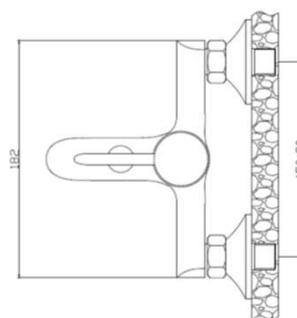

famille	SALLE DE BAINS
type	mitigeur BAIN-DOUCHE
série	VODA
code	VOD30 (version 2020)

**TheWa**<sup>®</sup>  
 PROFESSIONAL  
 by 

FABRICATION  
 FRANÇAISE

by **TheWa**<sup>®</sup>  
 PROFESSIONAL

couleur	chromé
sortie flexible	M1/2"
sortie bain	M24/100
entraxe	150mm
raccords excentrés	± 20mm
rosace	ronde - conique
poignée	métal (type baguette)
aérateur	Néoperl (type Honeycomb)

cartouche	Ø35mm
NF	Oui C2
ACS	n° -
ECAU	E <sub>3/1</sub> C <sub>2</sub> A <sub>1</sub> U <sub>3</sub>
éco. d'eau	oui
éco. d'énergie	non

gencod	3 52383 003996 7	box	boîte quadri THEWA
garantie	10 ans - Made in France	masterbox	6 unités
		MAJ	juin 2019