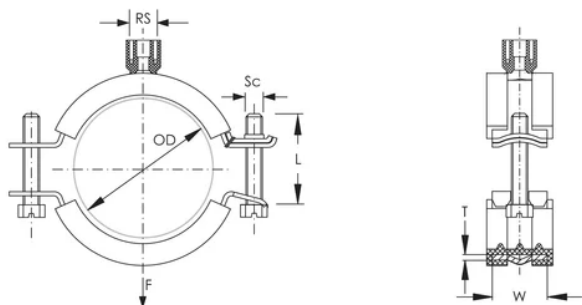

Finish: Électrozingué

Outer Diameter: 57 – 61 mm

Pipe Size: 2-po

NB/DN: 50

Width: 20-mm

Épaisseur: 2-mm

Screw Diameter: M6

Screw Length: 25-mm

Static Load: 1300 N

ADDITIONAL PRODUCT DETAILS

L'isolation est en caoutchouc-EPDM.

DIAGRAMS

AVERTISSEMENT

Les produits nVent doivent être installés et utilisés conformément aux consignes figurant dans les fiches d'instructions et les documents de formation des produits nVent. Les fiches d'instructions sont disponibles à l'adresse suivante: www.nvent.com et auprès de votre représentant du service client nVent. Une mauvaise installation, une utilisation incorrecte, une application erronée ou toute autre forme de non-respect scrupuleux des instructions et avertissements de nVent peuvent entraîner un dysfonctionnement du produit, des dommages matériels, des lésions corporelles graves et le décès et/ou annuler votre garantie.