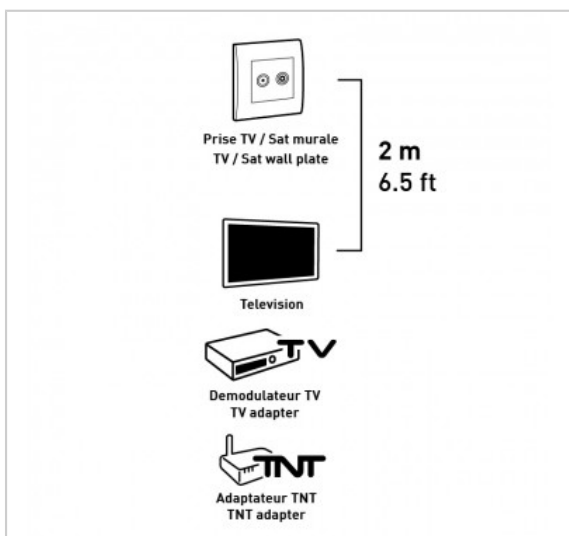

## CORDON TV 2m

TV 9,52mm Coudé - Mâle à 90° / Femelle à 90° - PRIVILEGE - 2m + Adaptateur

Référence : 724499

### FICHE TECHNIQUE

|                  |                      |
|------------------|----------------------|
| Connecteur 1     | TV 9,52 mm coudé 90° |
| Connecteur 2     | TV 9,52 mm coudé 90° |
| Genre 1          | Mâle                 |
| Genre 2          | Femelle              |
| Type de produit  | cordon               |
| Longueur en m    | 2                    |
| Finition         | plaqués OR           |
| Compatibilité 3D | 0                    |

### EN SAVOIR PLUS

- Blindage renforcé ▪ 5C2V ▪ Inclus : 1 adaptateur TV 9,52 mm Mâle / Mâle