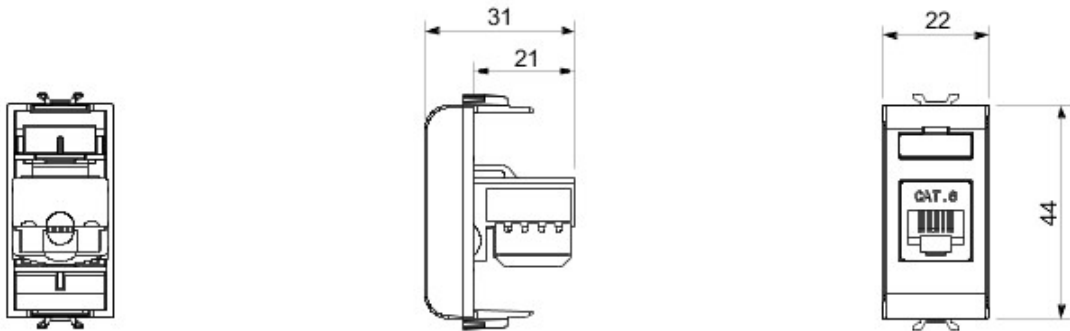

Vaste gamme d'interrupteurs, prises de courant (conformes aux normes nationales et internationales), prises de données, dispositifs pour la gestion du chauffage et du confort, signalisation d'alarmes techniques, éclairage de secours. Les modules Chorus sont proposés dans quatre coloris, blanc brillant, noir satiné, titane vernis et ivoire brillant et dans différentes modularités, 1/2, 1, 2 et 3 modules. Grâce aux supports destinés aux boîtes rectangulaires, carrées et rondes, vous pouvez créer des combinaisons infinies à partir de la gamme de plaques Chorus.

Catégorie	Prises données	Description	RJ45
Couleur	Blanc	Catégorie d'utilisation	6
Câbles	UTP	Connexion	Sans outil
Nombre de paires	4	Norme	EN 60603-7-4
N. de modules Chorus	1	Electrocod	3722

DIMENSIONS