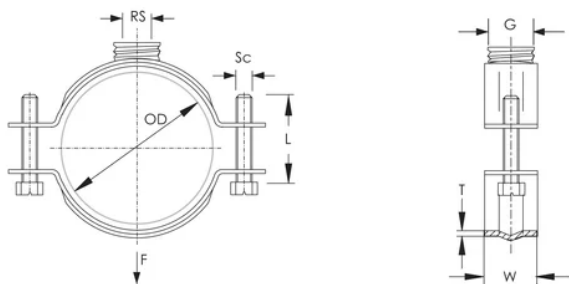

COLLIER DE SERRAGE À CHARGE LOURDE-PX-NI, S316, 112–117MM OD, 1/2" FIL., 31MM

CATALOG NUMBER

PXN117S6

FEATURES

Comprend une combinaison de connexions-mâle/femelle

Pour charge lourde

CARACTÉRISTIQUES DU PRODUIT

Article Number: 577620

Nut Included: Oui

Material: Acier inoxydable 316 (EN 1,4401)

Outer Diameter: 112 – 117 mm

Pipe Size: 4-po

NB/DN: 100

Rod Size: M10

Thread: 1/2-po

Width: 31-mm

Épaisseur: 2-mm

Screw Diameter: M8

Screw Length: 25-mm

Static Load: 2500 N

DIAGRAMS

AVERTISSEMENT

Les produits nVent doivent être installés et utilisés conformément aux consignes figurant dans les fiches d'instructions et les documents de formation des produits nVent. Les fiches d'instructions sont disponibles à l'adresse suivante: www.nvent.com et auprès de votre représentant du service client nVent. Une mauvaise installation, une utilisation incorrecte, une application erronée ou toute autre forme de non-respect scrupuleux des instructions et avertissements de nVent peuvent entraîner un dysfonctionnement du produit, des dommages matériels, des lésions corporelles graves et le décès et/ou annuler votre garantie.