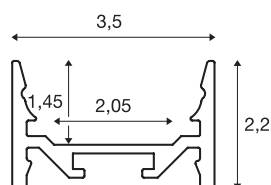

GRAZIA 20

profil en saillie, plat lisse, 3 m, alu

Profil en saillie plat, lisse GRAZIA 20, longueur 1, 2 et 3 m, sans cache pour montage de bandeaux LED jusqu'à 20 mm de large. Le profil est disponible en blanc, noir et aluminium anodisé.

INFORMATIONS TECHNIQUES

Réf.	1000532
Code IP	IP 20
Montage	En saillie
Détails de montage	Plafond, Plafond avec accessoires, Profilé pour suspension, Applique, Applique avec accessoires
Coloris	alu
Longueur	300 cm
Largeur	3.5 cm
Hauteur	2.2 cm
Poids net	1.347 kg
Poids brut	1.955 kg
Page du BIG WHITE	741

Accessoires

1000535	GRAZIA 20 , suspension rigide, pour profil en saillie, 2 m, inox, 2 pièces
1000536	GRAZIA 20 , clips de montage, invisible, inox, 2 pièces
1000537	GRAZIA 20 , clips de montage, apparent, inox, 2 pièces
1000540	GRAZIA 20 , diffuseur plat, 3 m, plastique PC, satiné
1000546	GRAZIA 20 , diffuseur plat, 3 m, plastique PMMA, satiné
1000549	GRAZIA 20 , diffuseur plat, 3 m, plastique PMMA, opale
1000552	GRAZIA 20 , diffuseur haut, 3 m, plastique PC, opale
1000555	GRAZIA 20 , diffuseur haut, 3 m, plastique PMMA, satiné
1000559	GRAZIA 20 , embouts, pour profil en saillie plat, avec diffuseur plat, alu, 2 pièces
1000562	GRAZIA 20 , embouts, pour profil en saillie plat, avec diffuseur haut, alu, 2 pièces
1000571	GRAZIA 20 , connecteur longitudinal, alu, 2 pièces