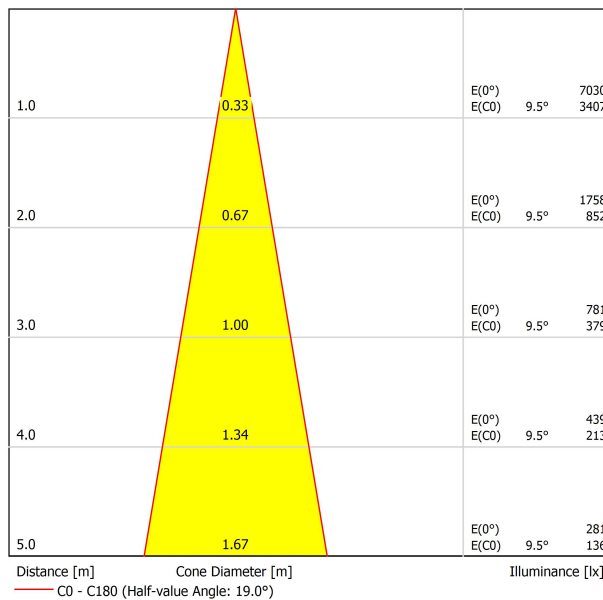

### LUMINAIRE | DONNÉS PHOTOMÉTRIQUES

Efficacité lumineuse	81%
Angle du faisceau lumineux	19°

DIAGRAMME POLAIRE

DIAGRAMME CONIQUE

	PRODUCT
Model	Anti-glare Honeycomb Louver
Reference	A381-00-00
Category	Accessories

N'EST PAS VENDU SÉPARÉMENT.

Accessoire composé d'une grille en nid d'abeille pour réduire l'éblouissement et l'incidence directe des rayons dans la vision.