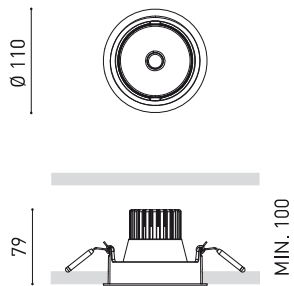

### DIMENSIONS

### ACCESSOIRES

ANTI-GLARE HONEYCOMB  
LOUVER

Nom	WELLIT M 2 DIM DALI 19° 4000K WT
Référence	A3812212WT
Couleur	Blanc Texturé
RAL	9016
Catégorie	CEILING RECESSED

Type	LED
Flux lumineux brut	2000 lm
Température de couleur	4000 K
Stabilité chromatique	MacAdam Step 2
Indice de reproduction chromatique	CRI > 90
Puissance	15 W
Courant	450 mA
Efficacité	133 lm/W
Durée de vie de la LED	L80B10 > 60.000h

### D'AUTRES DONNÉES

Étanchéité	IP20
Contrôle sans fil	Veuillez consulter
Alimentation d'urgence	Veuillez consulter
Dimensions d'encastrement	Ø102 mm
Angle de basculement	25°
Angle de rotation	355°
Poids	491 g
Poids avec emballage	601 g
Dimensions de l'emballage	179 x 164 x 101 mm
Unités par emballage	1
Matériaux	Aluminium / Polycarbonate