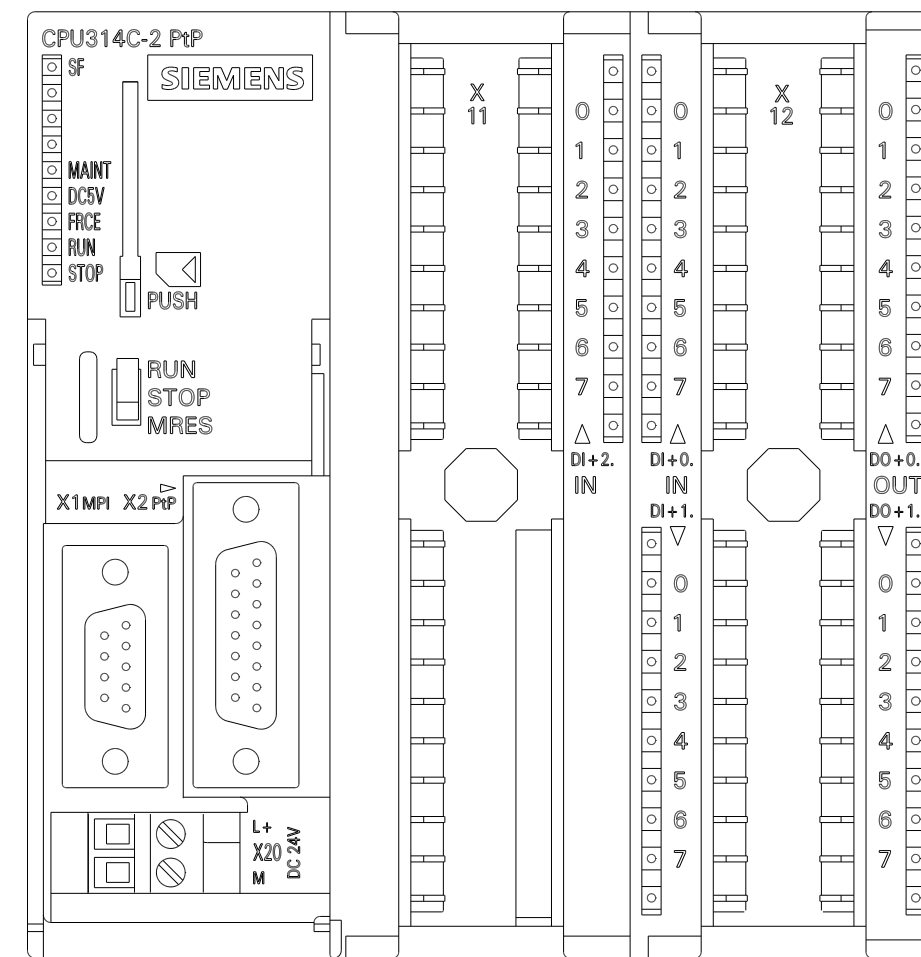

Vorne offen / Front open

Vorne / Front

Links / Left

Oben / Top

Alle Bemessungswerte sind in Millimeter (mm) angegeben.
All dimensions are in millimeters (mm).

SIEMENS	6ES73146BH040AB0_001	
	Format / Size: DIN A2	Maßstab / Scale: 1:1