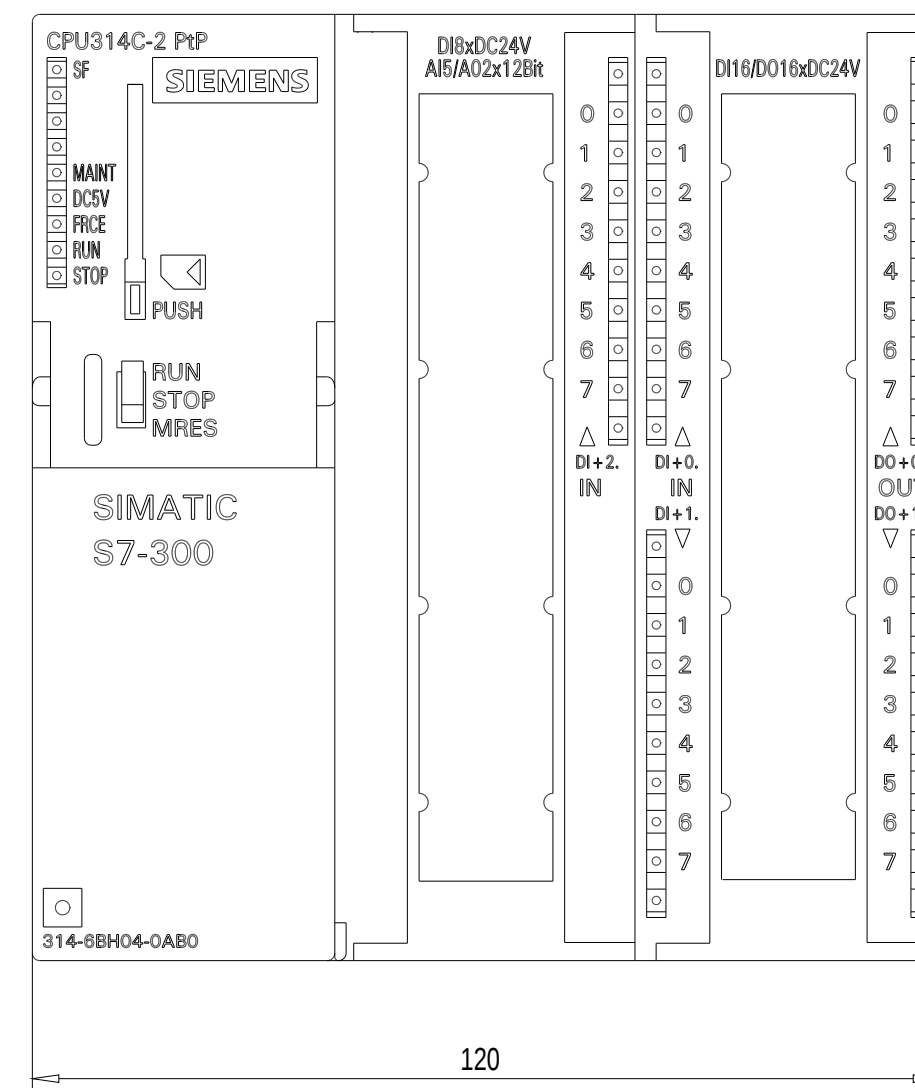

Vorne offen / Front open

Vorne / Front

Links / Left

Oben / Top

Alle Bemessungswerte sind in Millimeter (mm) angegeben.
All dimensions are in millimeters (mm).

SIEMENS	6ES73146BH040AB0_001	
	Format / Size: DIN A2	Maßstab / Scale: 1:1