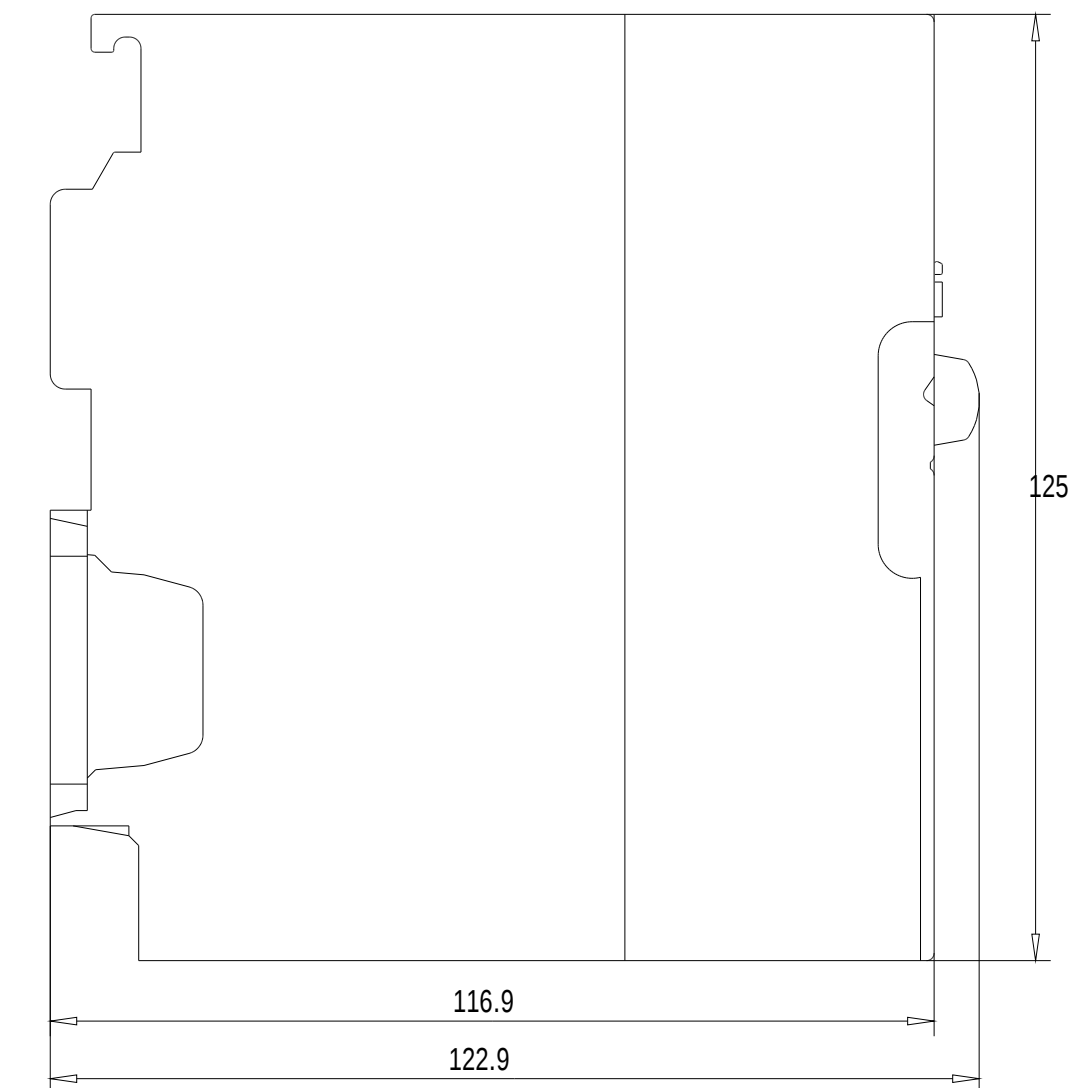

Vorne offen / Front open

Vorne / Front

Links / Left

Oben / Top

Alle Bemessungswerte sind in Millimeter (mm) angegeben.
All dimensions are in millimeters (mm).

SIEMENS	6ES73146BH040AB0_001	
	Format / Size: DIN A2	Maßstab / Scale: 1:1