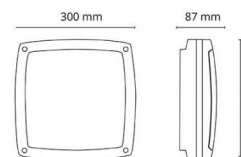

Embase: Aluminium
Couleur: Noir (RAL 9004)
Optique: Polycarbonate stabilisé aux UV

Montage/Connexion

Montage: Surface, Indoor / Outdoor
Embrayage: Bornier sans vis

Dimensions (mm)

Longueur (L): 300
Largeur (W): 300
Hauteur (H): 87
Poids (brutto/netto): 2.9

Emballage

Dimensions de l'emballage: 310 x 310 x 100

7 0 2 1 9 8 6 1 4 8 3 8 1