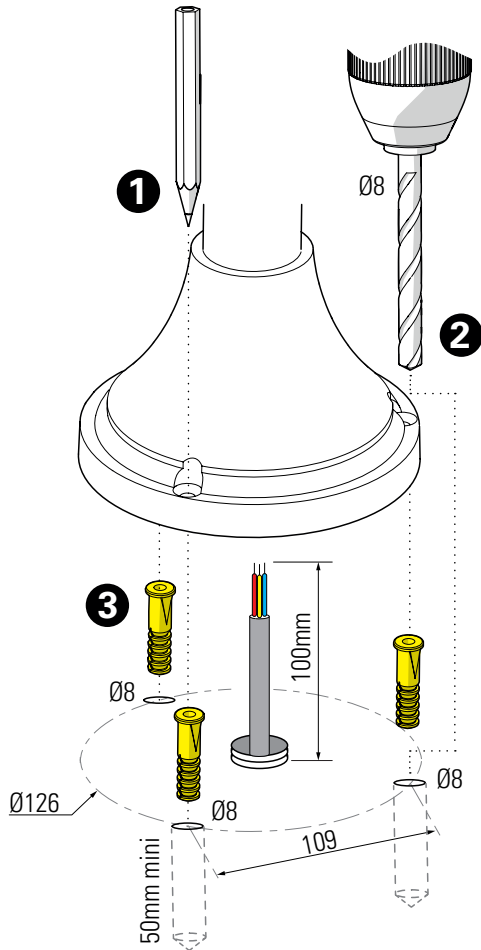

Place des Vosges 1 tradition

Class 1
 E27

x4

x4

x1

x3

x3

x3

x1

737 - FRND1151015

1 Traçage & perçage des trous de fixation Trace & drill the mounting holes

2 Montage de la tête sur le mât Mount the luminaire head on the mast

3 Raccordement électrique Connect electrical wires

4 Fixation du luminaire
Fix the luminaire

5 Installation des verres
Put in place the glasses

6 Montage des clips de maintien & du chapiteau
Assemble the holding clips & the dome