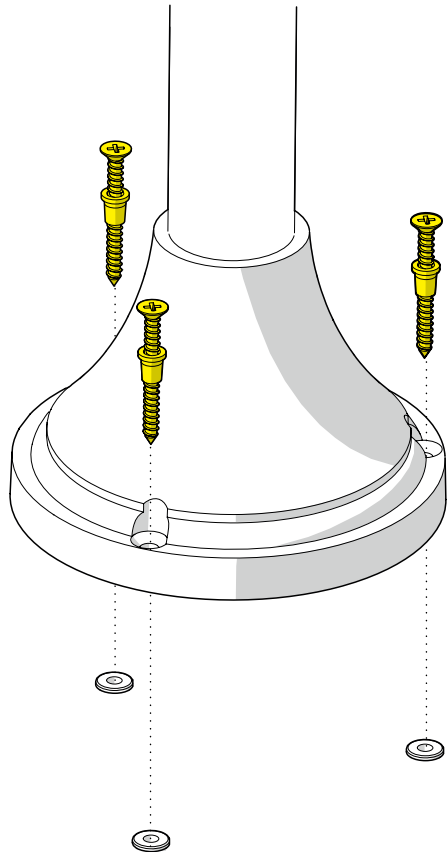

x1

737 - FRND1151015

1 Traçage & perçage des trous de fixation Trace & drill the mounting holes

2 Montage de la tête sur le mât Mount the luminaire head on the mast

3 Raccordement électrique Connect electrical wires

4 Fixation du luminaire
Fix the luminaire

5 Installation des verres
Put in place the glasses

6 Montage des clips de maintien & du chapiteau
Assemble the holding clips & the dome