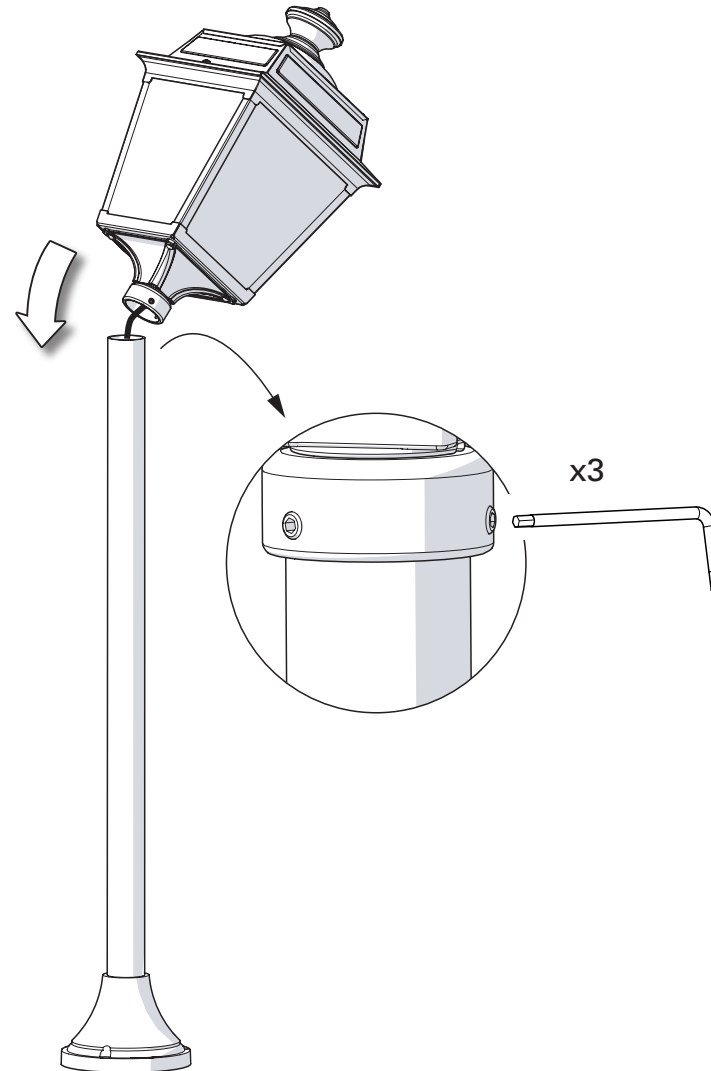

Place des Vosges 1 tradition

Class 1
 E27

x4

x4

x1

x3

x3

x3

x1

737 - FRND1151015

1 Traçage & perçage des trous de fixation Trace & drill the mounting holes

2 Montage de la tête sur le mât Mount the luminaire head on the mast

3 Raccordement électrique Connect electrical wires

4 Fixation du luminaire
Fix the luminaire

5 Installation des verres
Put in place the glasses

6 Montage des clips de maintien & du chapiteau
Assemble the holding clips & the dome