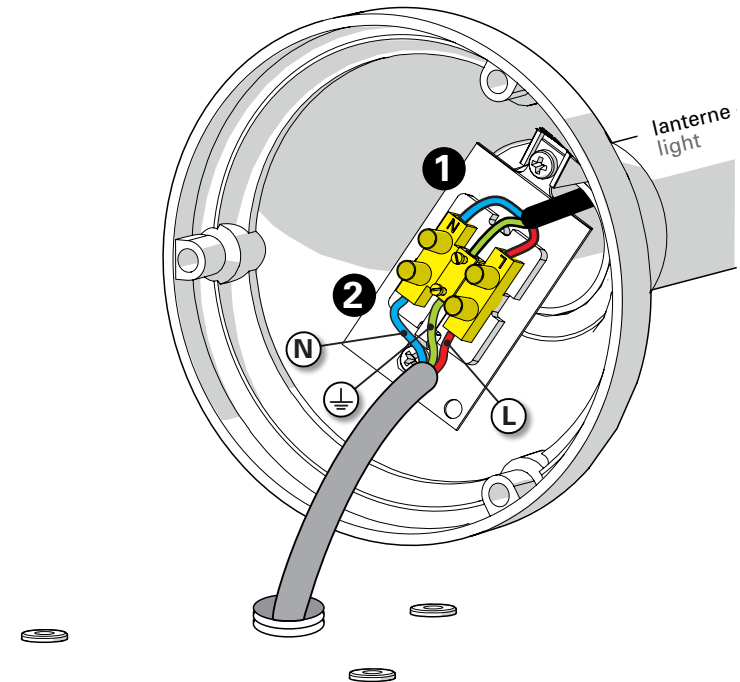

x1

737 - FRND1151015

1 Traçage & perçage des trous de fixation Trace & drill the mounting holes

2 Montage de la tête sur le mât Mount the luminaire head on the mast

3 Raccordement électrique Connect electrical wires

4 Fixation du luminaire
Fix the luminaire

5 Installation des verres
Put in place the glasses

6 Montage des clips de maintien & du chapiteau
Assemble the holding clips & the dome