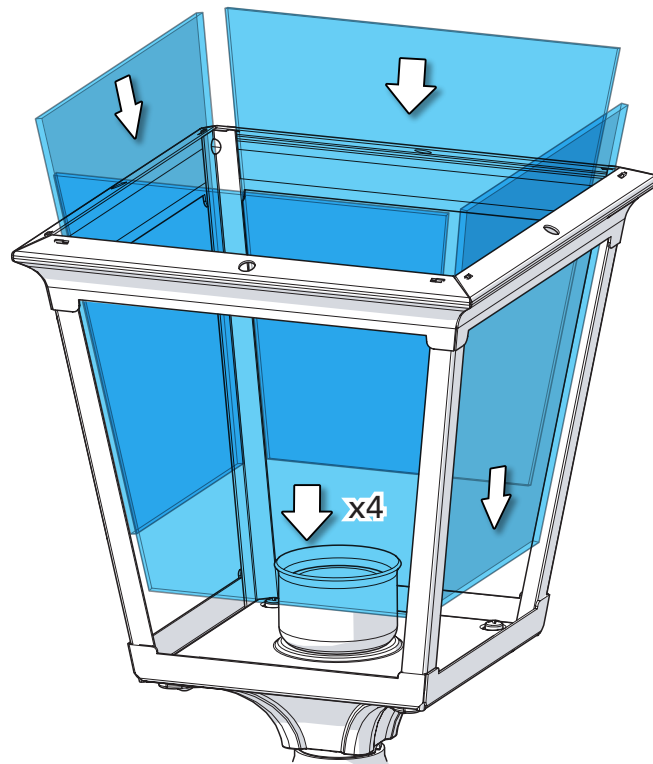

x1

737 - FRND1151015

1 Traçage & perçage des trous de fixation Trace & drill the mounting holes

2 Montage de la tête sur le mât Mount the luminaire head on the mast

3 Raccordement électrique Connect electrical wires

4 Fixation du luminaire
Fix the luminaire

5 Installation des verres
Put in place the glasses

6 Montage des clips de maintien & du chapiteau
Assemble the holding clips & the dome